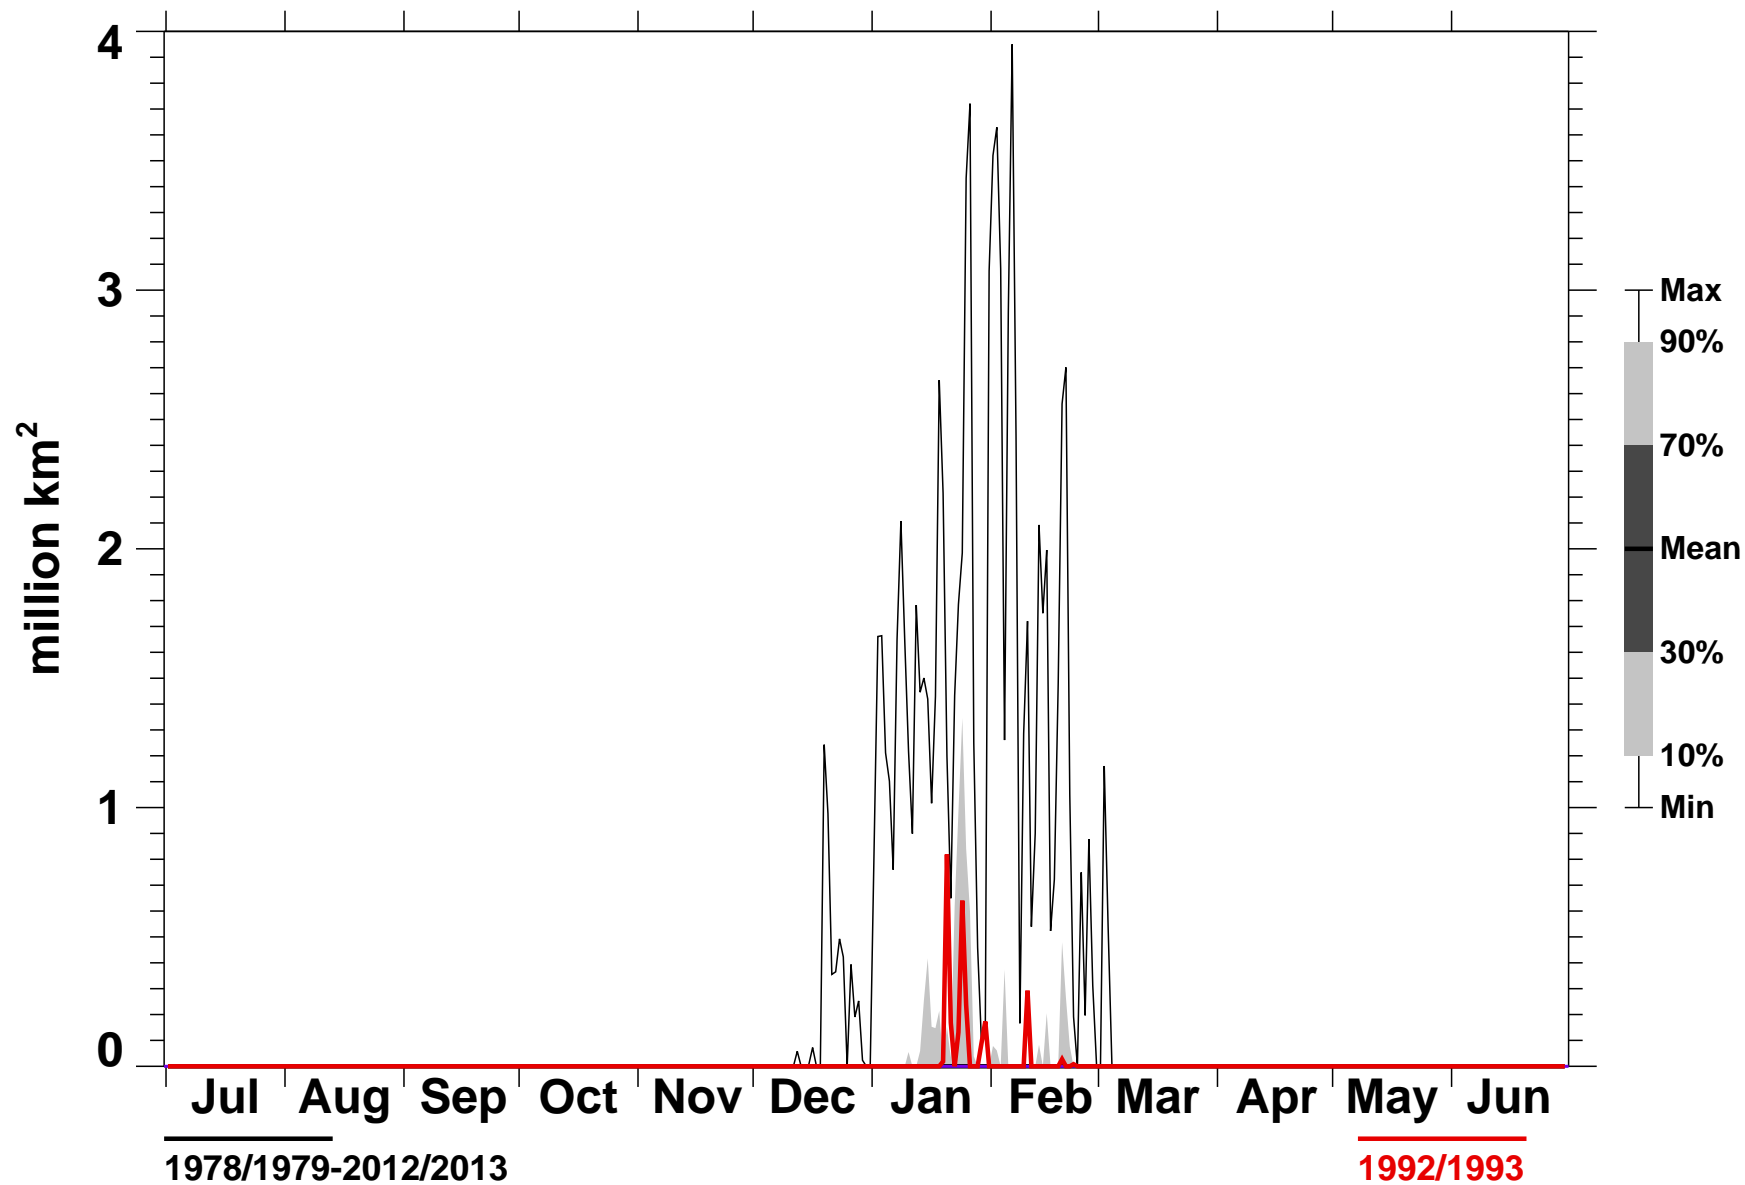

# NH PSC Ice Area 460 K MERRA

P. Newman (NASA), E. Nash (SSAI), S. Pawson (NASA)