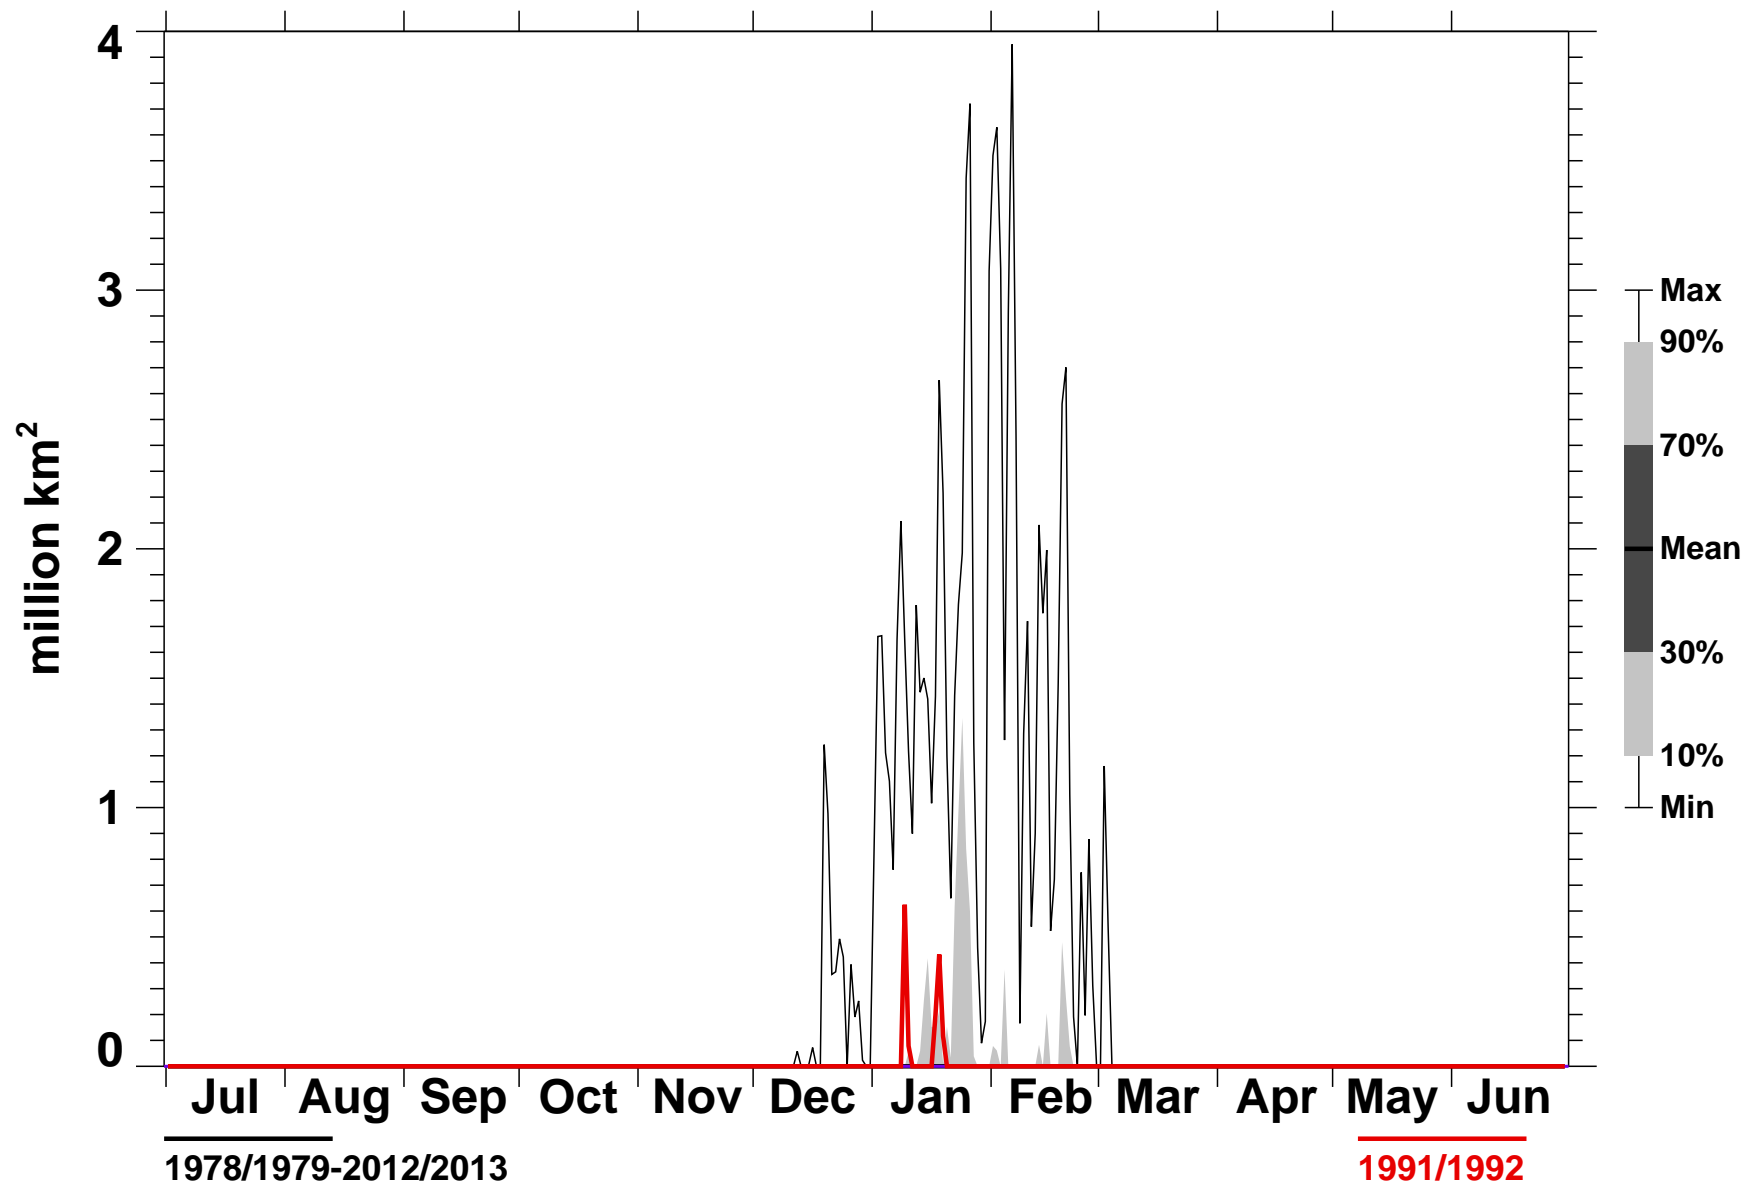

NH PSC Ice Area 460 K MERRA

P. Newman (NASA), E. Nash (SSAI), S. Pawson (NASA)