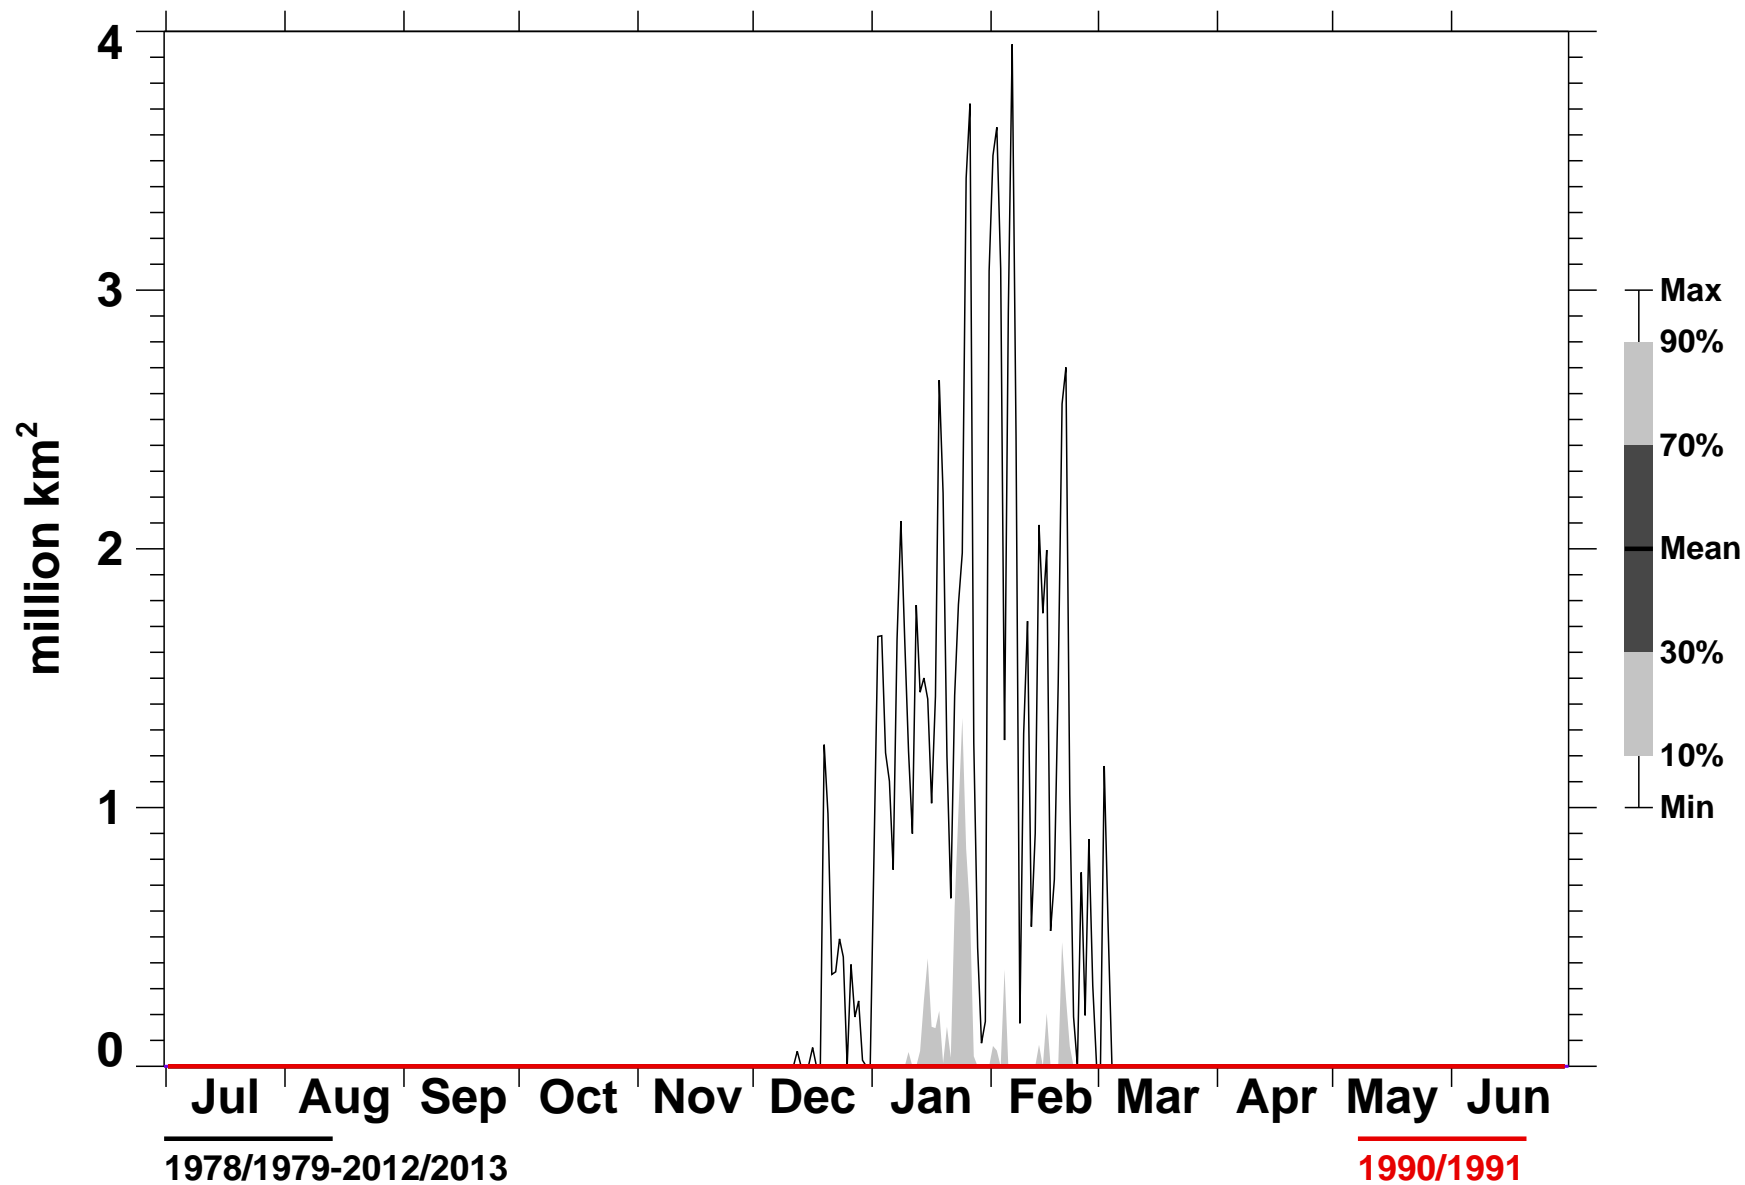

# NH PSC Ice Area 460 K MERRA

P. Newman (NASA), E. Nash (SSAI), S. Pawson (NASA)