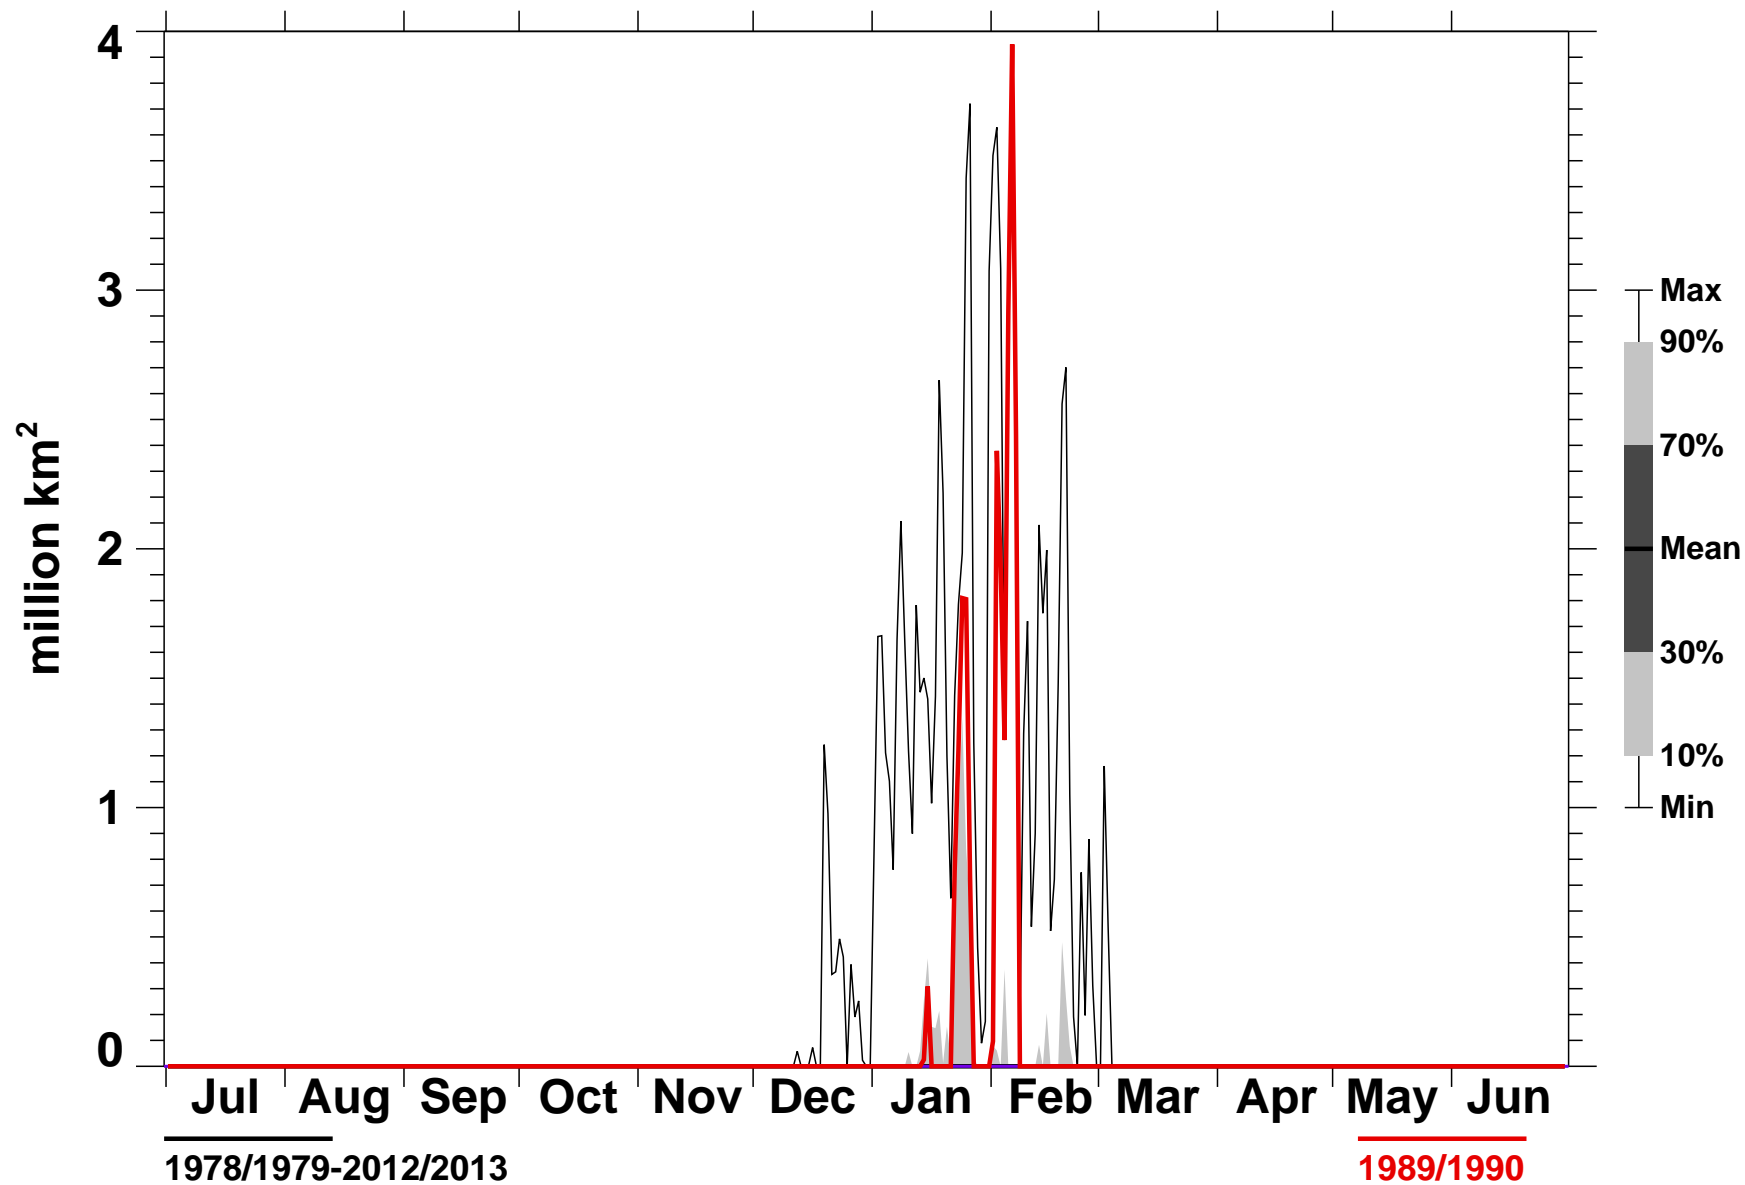

NH PSC Ice Area 460 K MERRA

P. Newman (NASA), E. Nash (SSAI), S. Pawson (NASA)