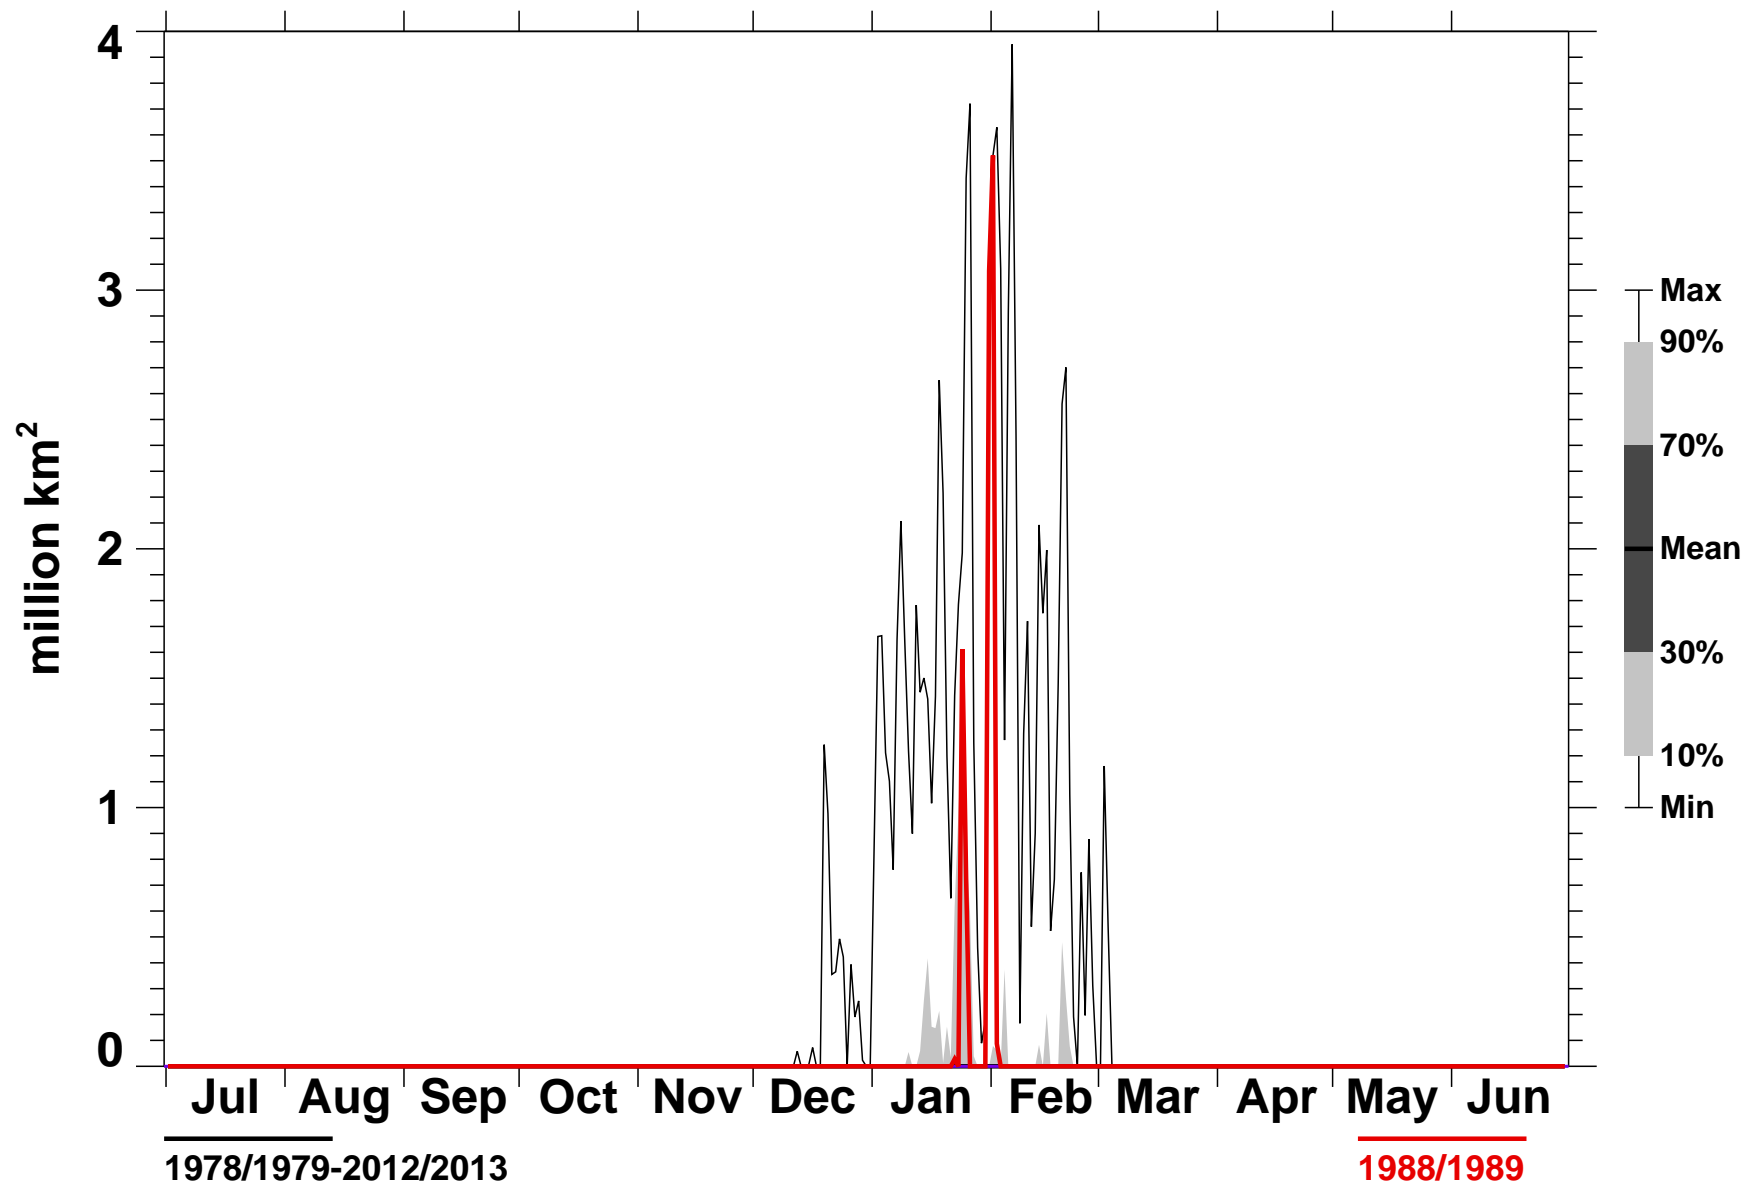

NH PSC Ice Area 460 K MERRA

P. Newman (NASA), E. Nash (SSAI), S. Pawson (NASA)