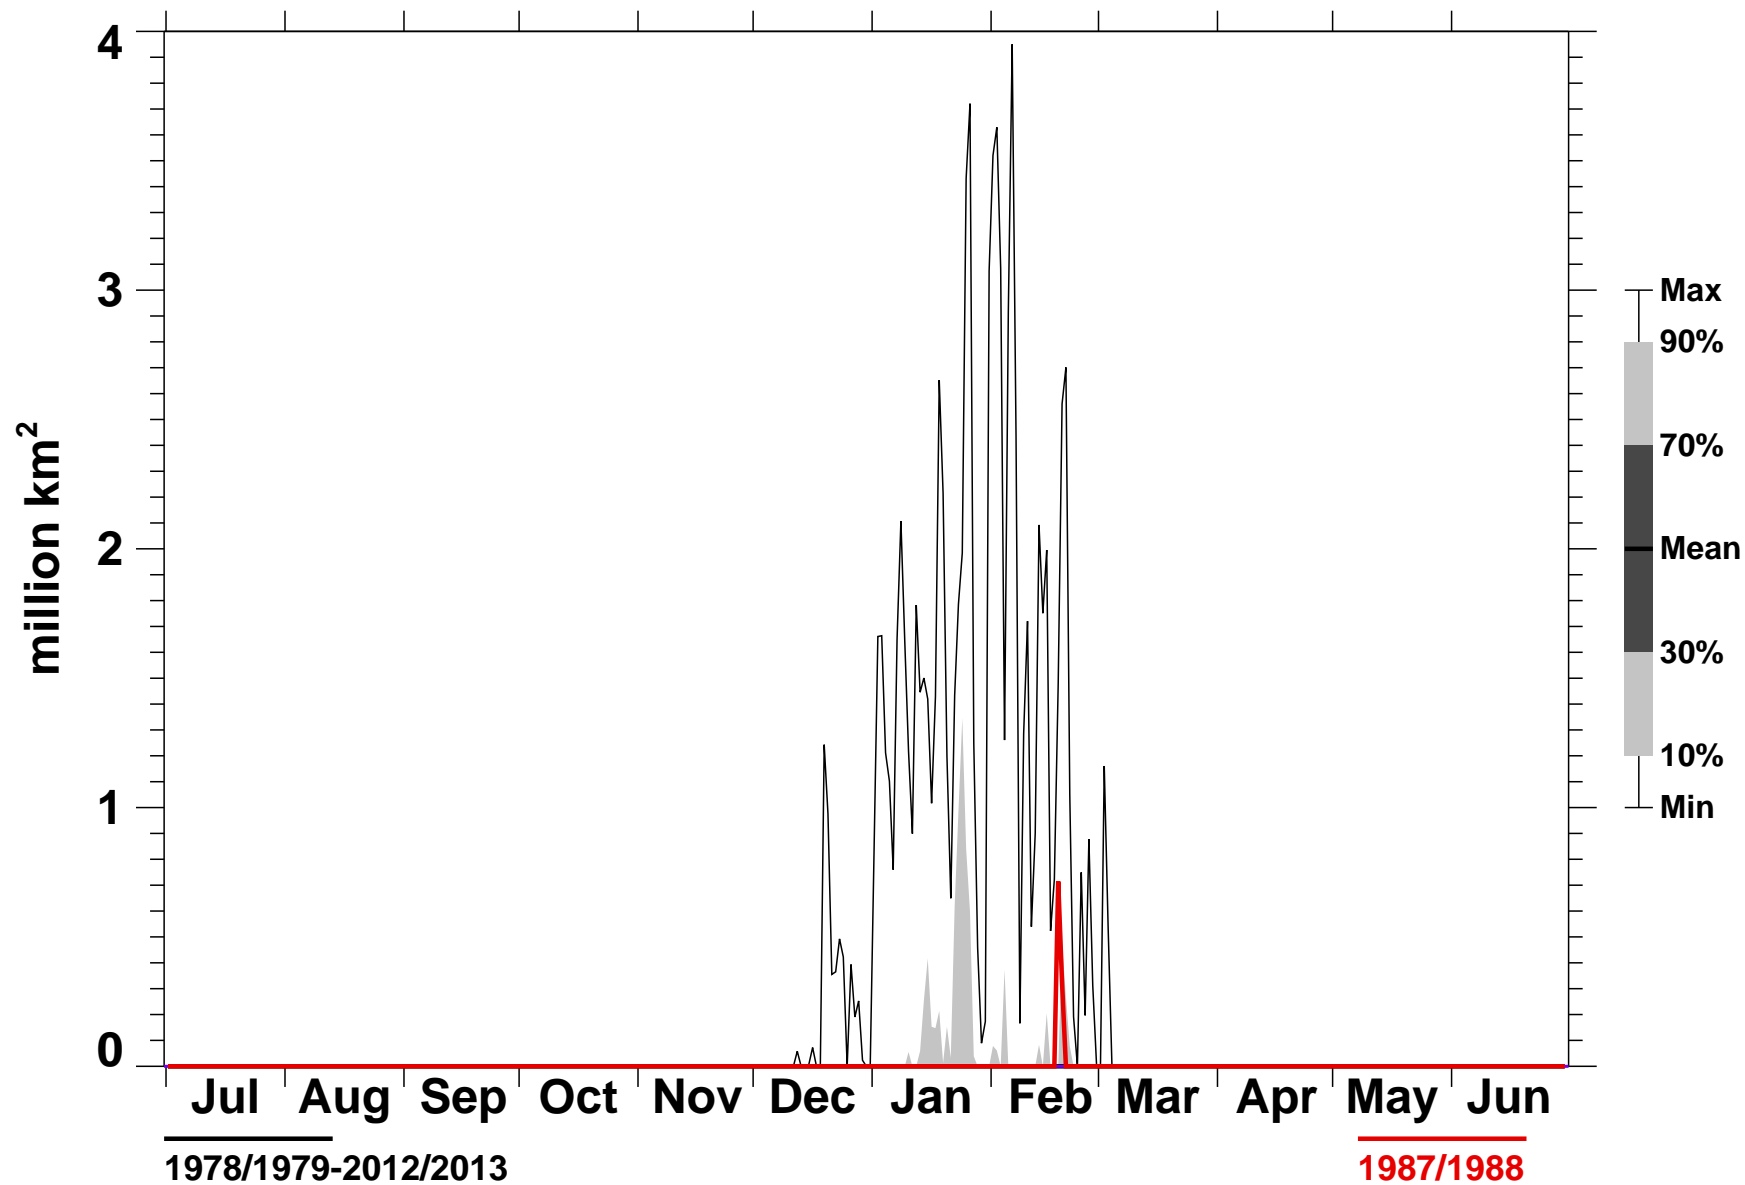

NH PSC Ice Area 460 K MERRA

1978/1979-2012/2013

1987/1988