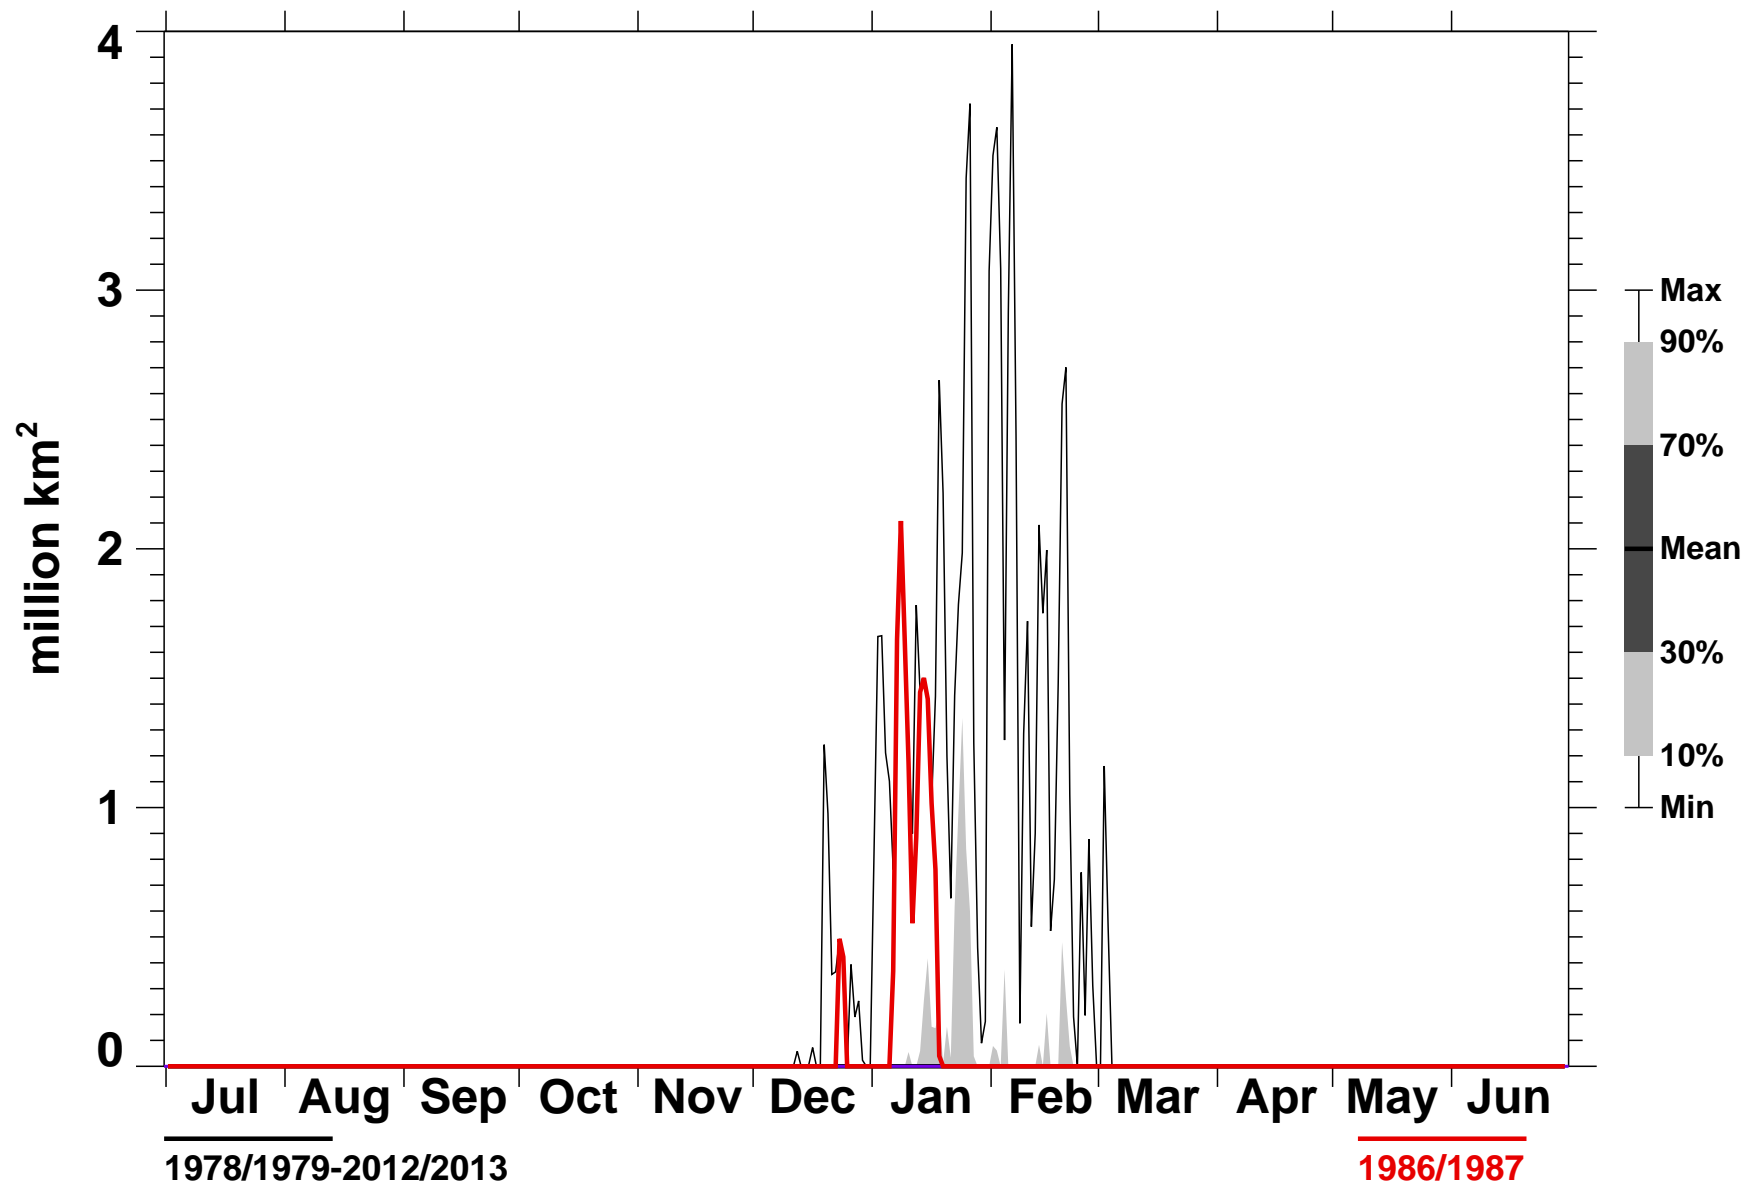

# NH PSC Ice Area 460 K MERRA

P. Newman (NASA), E. Nash (SSAI), S. Pawson (NASA)