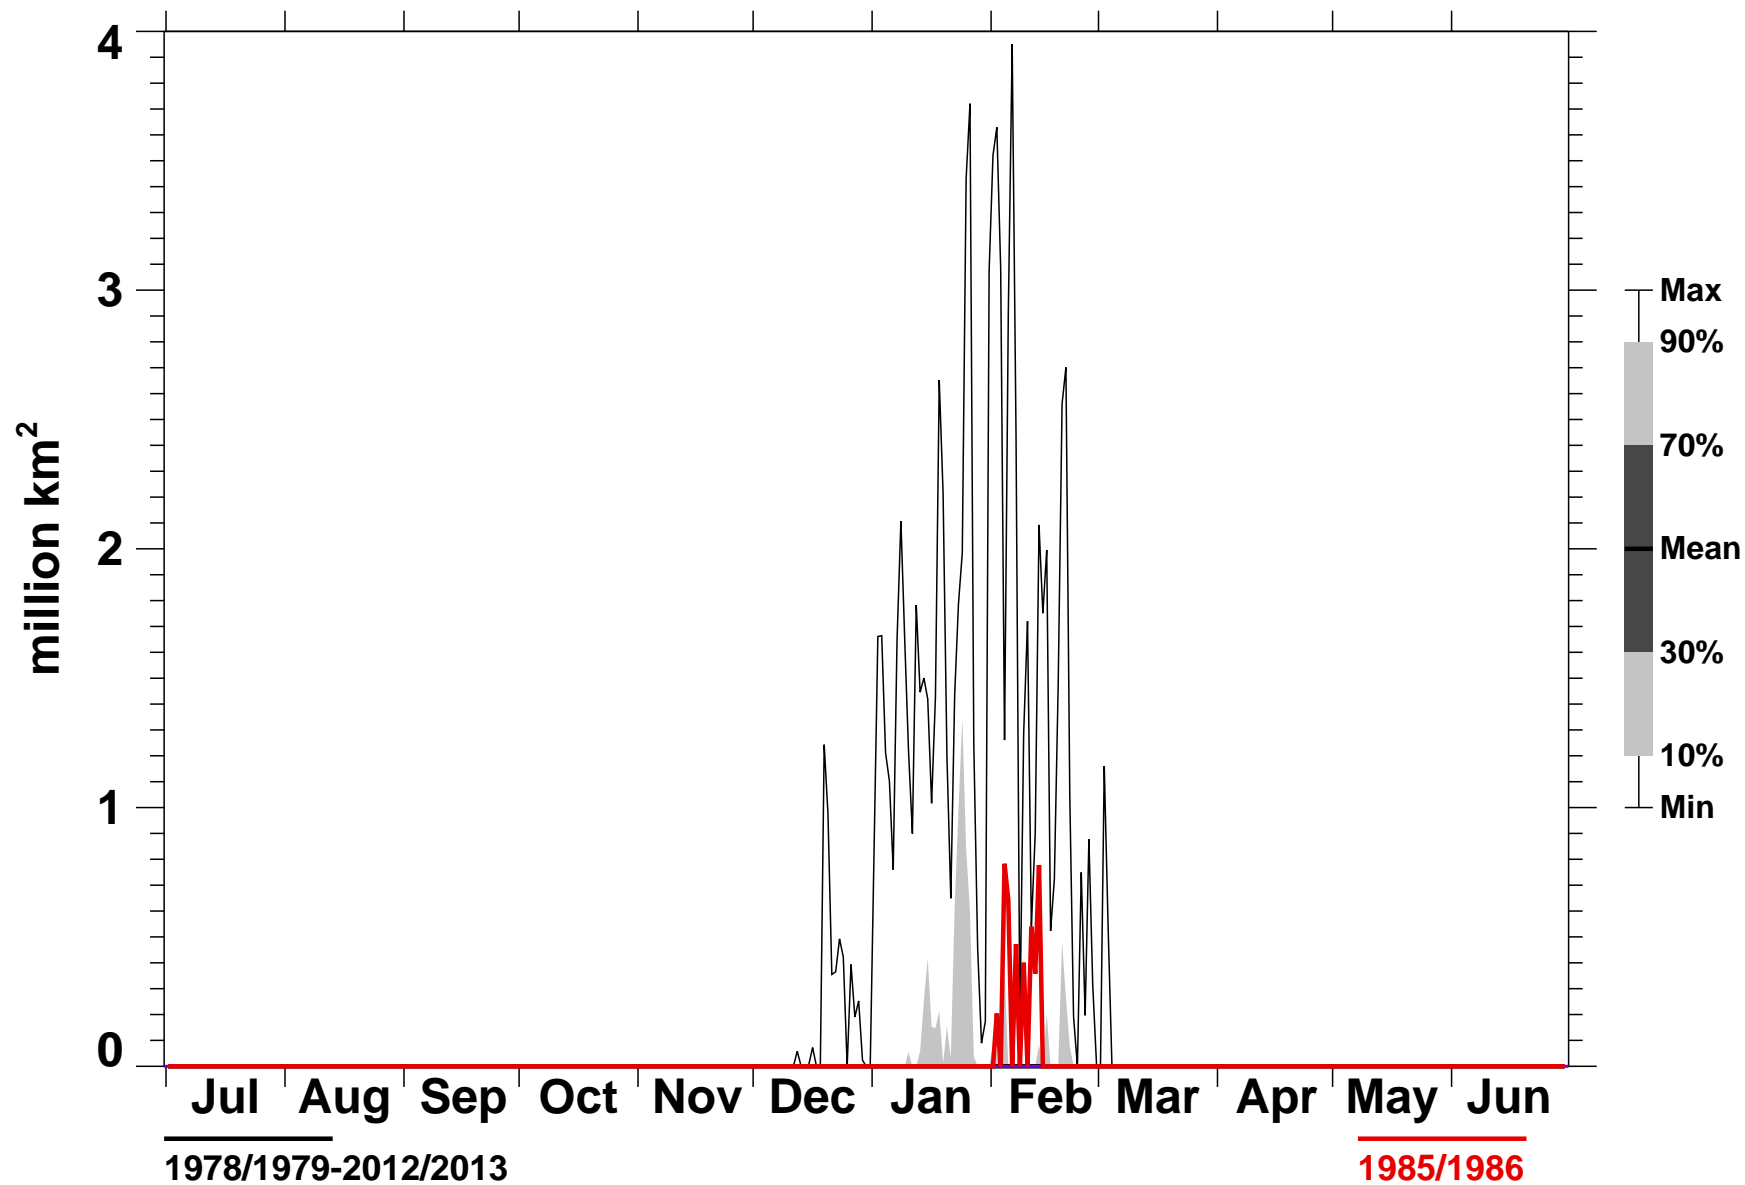

NH PSC Ice Area 460 K MERRA

P. Newman (NASA), E. Nash (SSAI), S. Pawson (NASA)