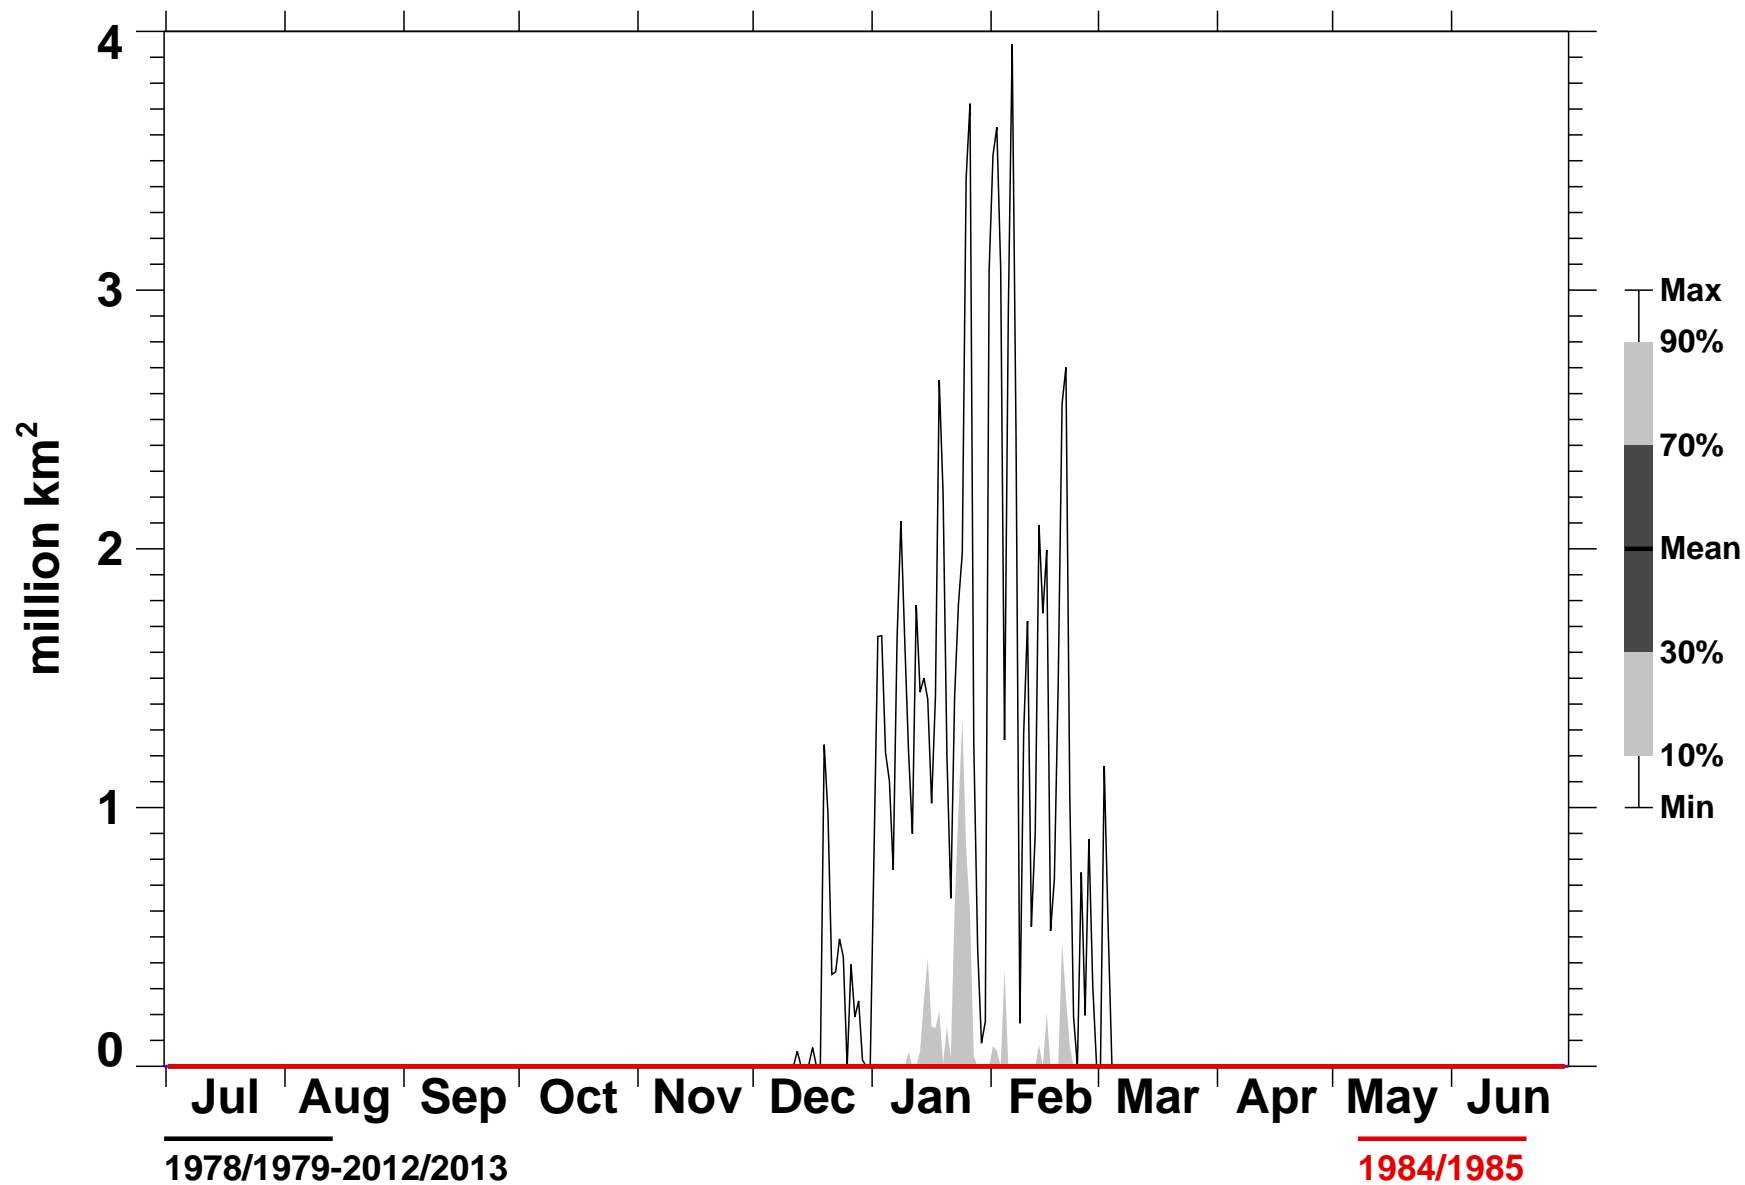

NH PSC Ice Area 460 K MERRA

1978/1979-2012/2013

1984/1985