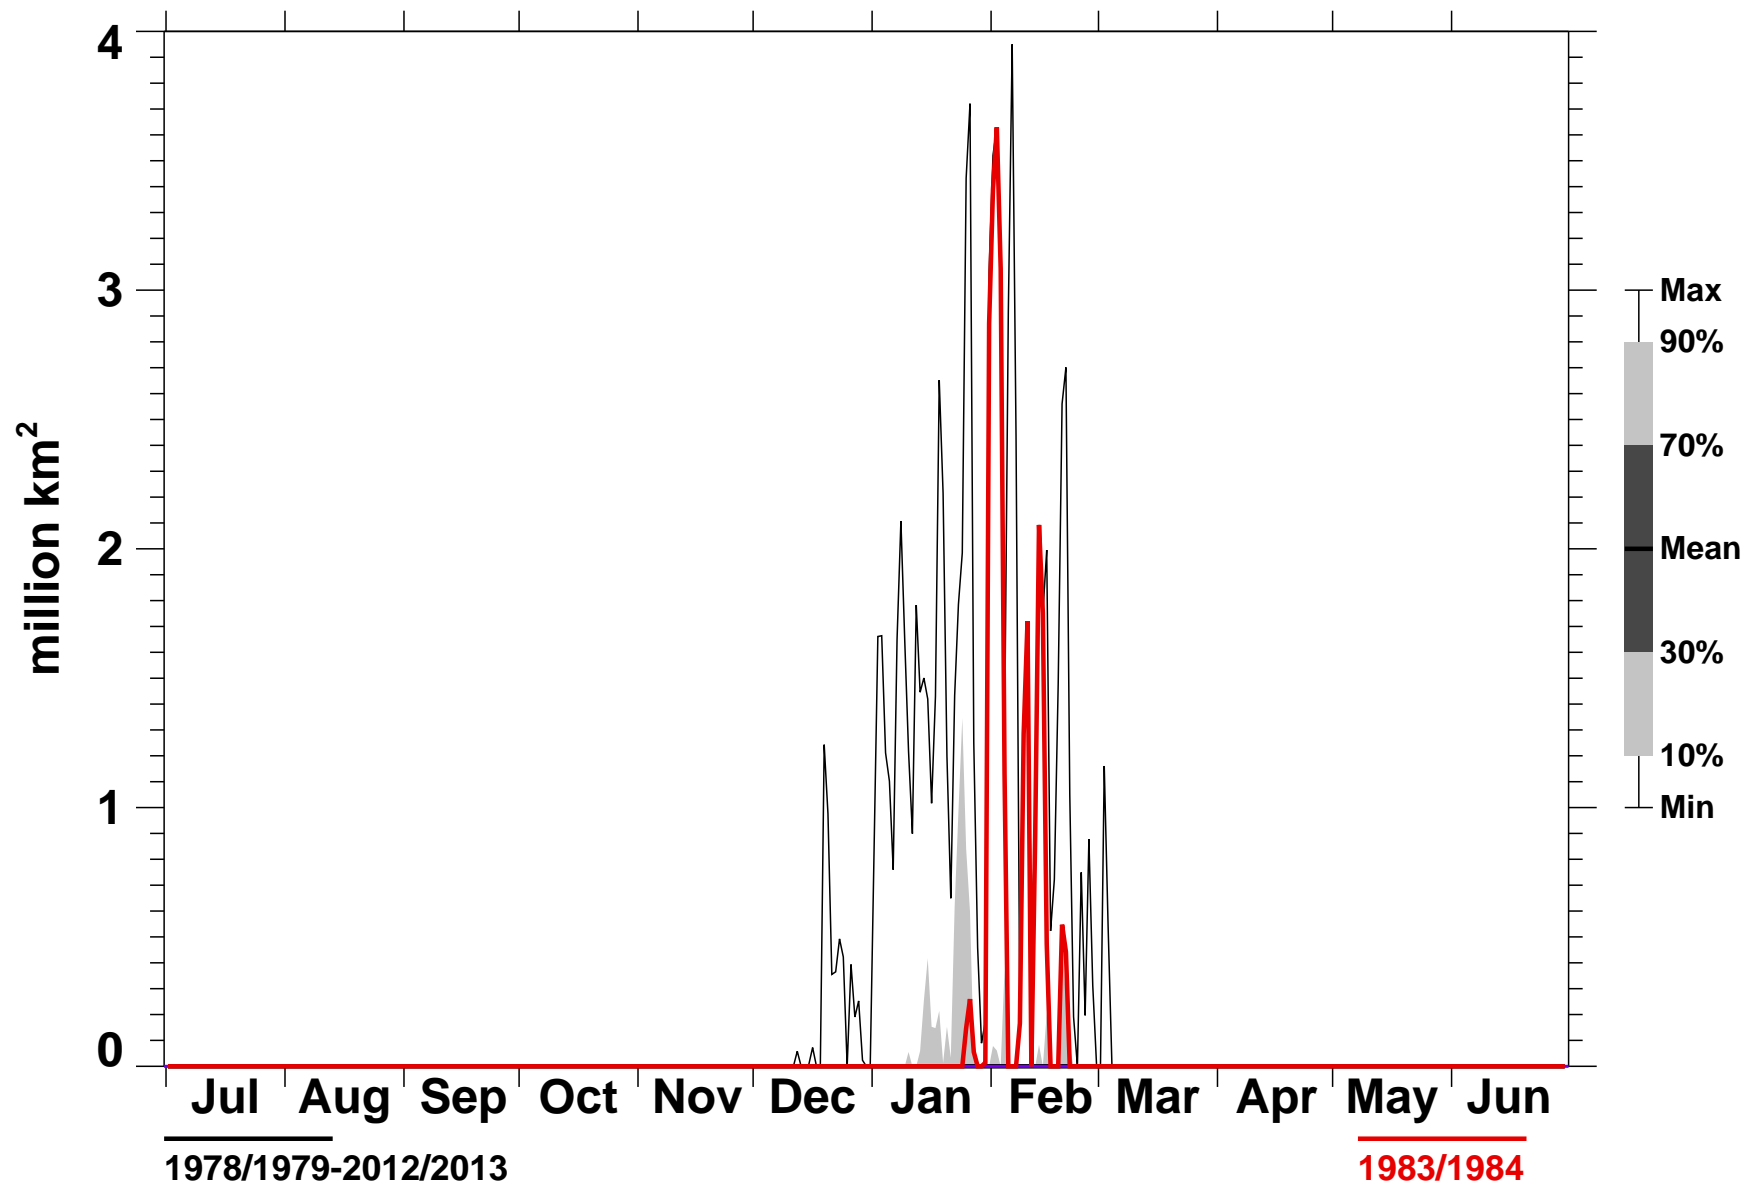

NH PSC Ice Area 460 K MERRA

P. Newman (NASA), E. Nash (SSAI), S. Pawson (NASA)