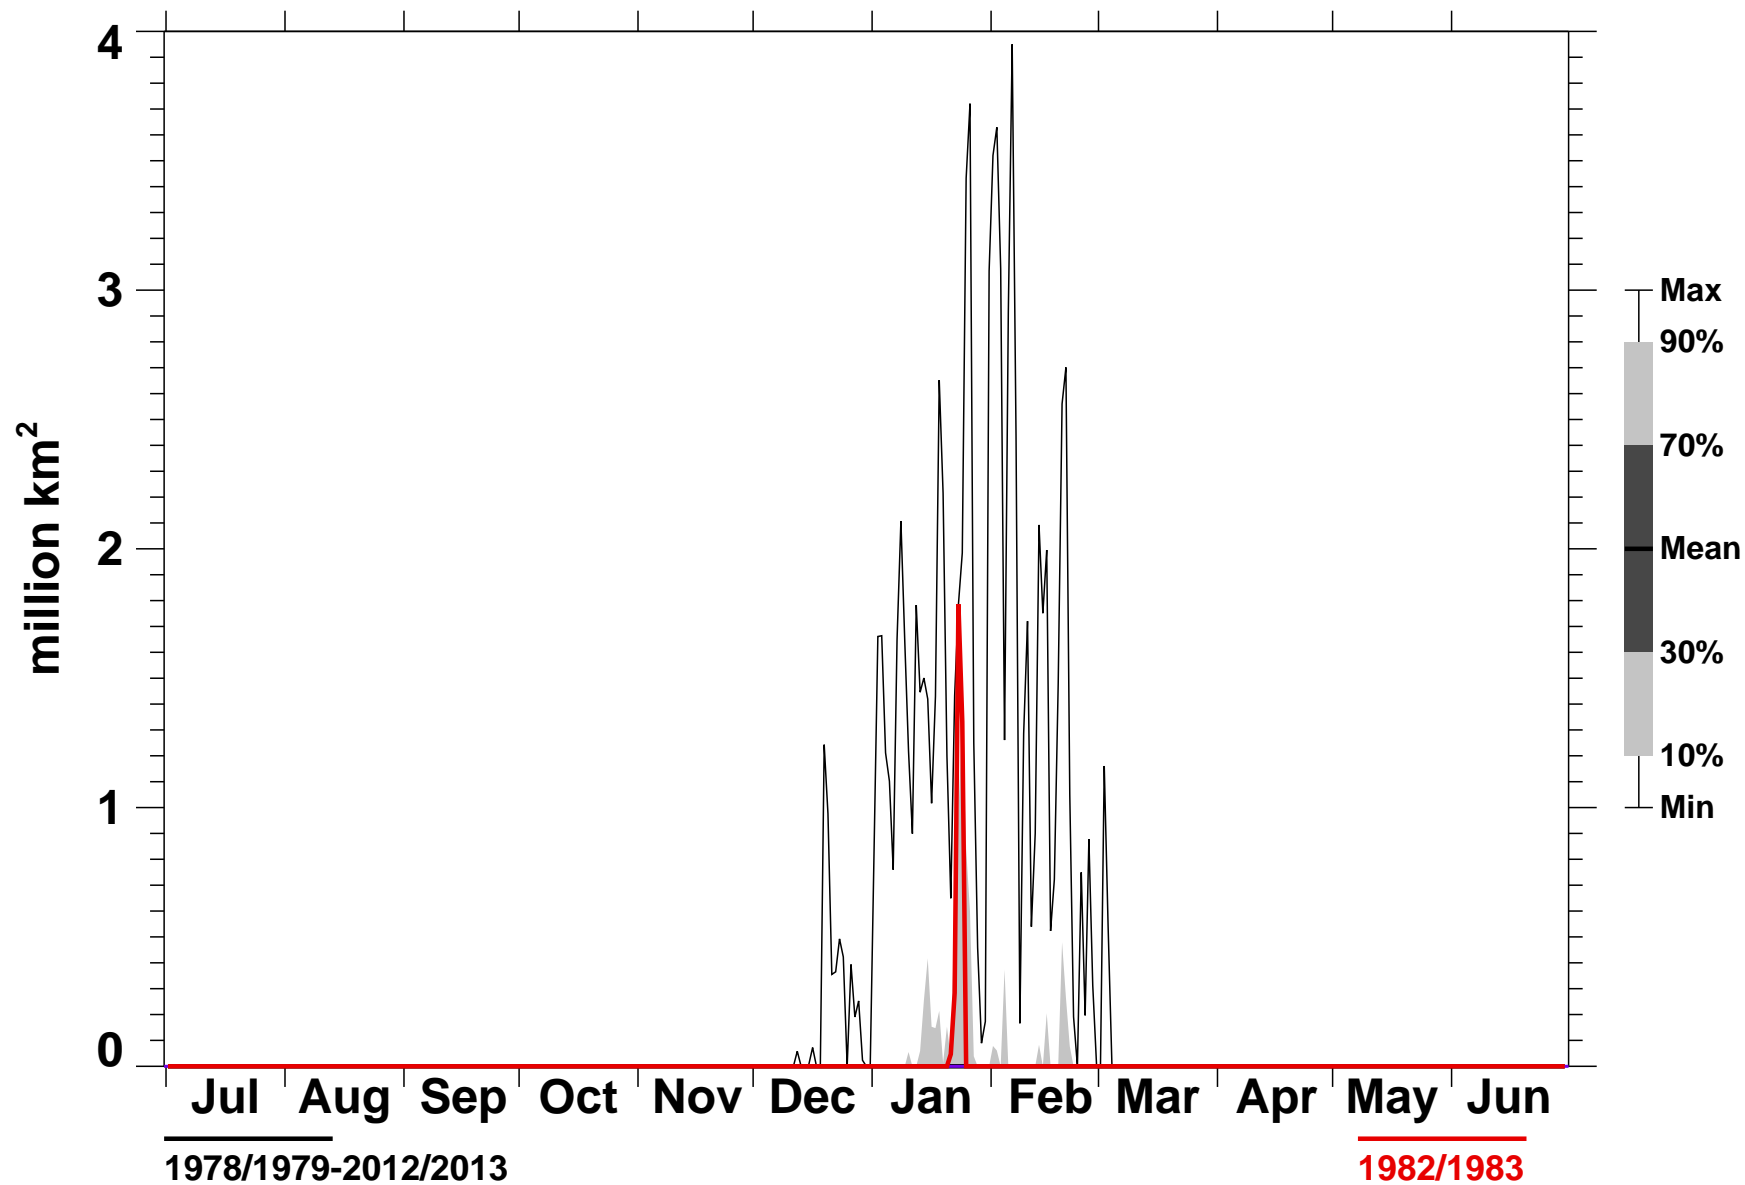

NH PSC Ice Area 460 K MERRA

1978/1979-2012/2013

1982/1983

P. Newman (NASA), E. Nash (SSAI), S. Pawson (NASA)