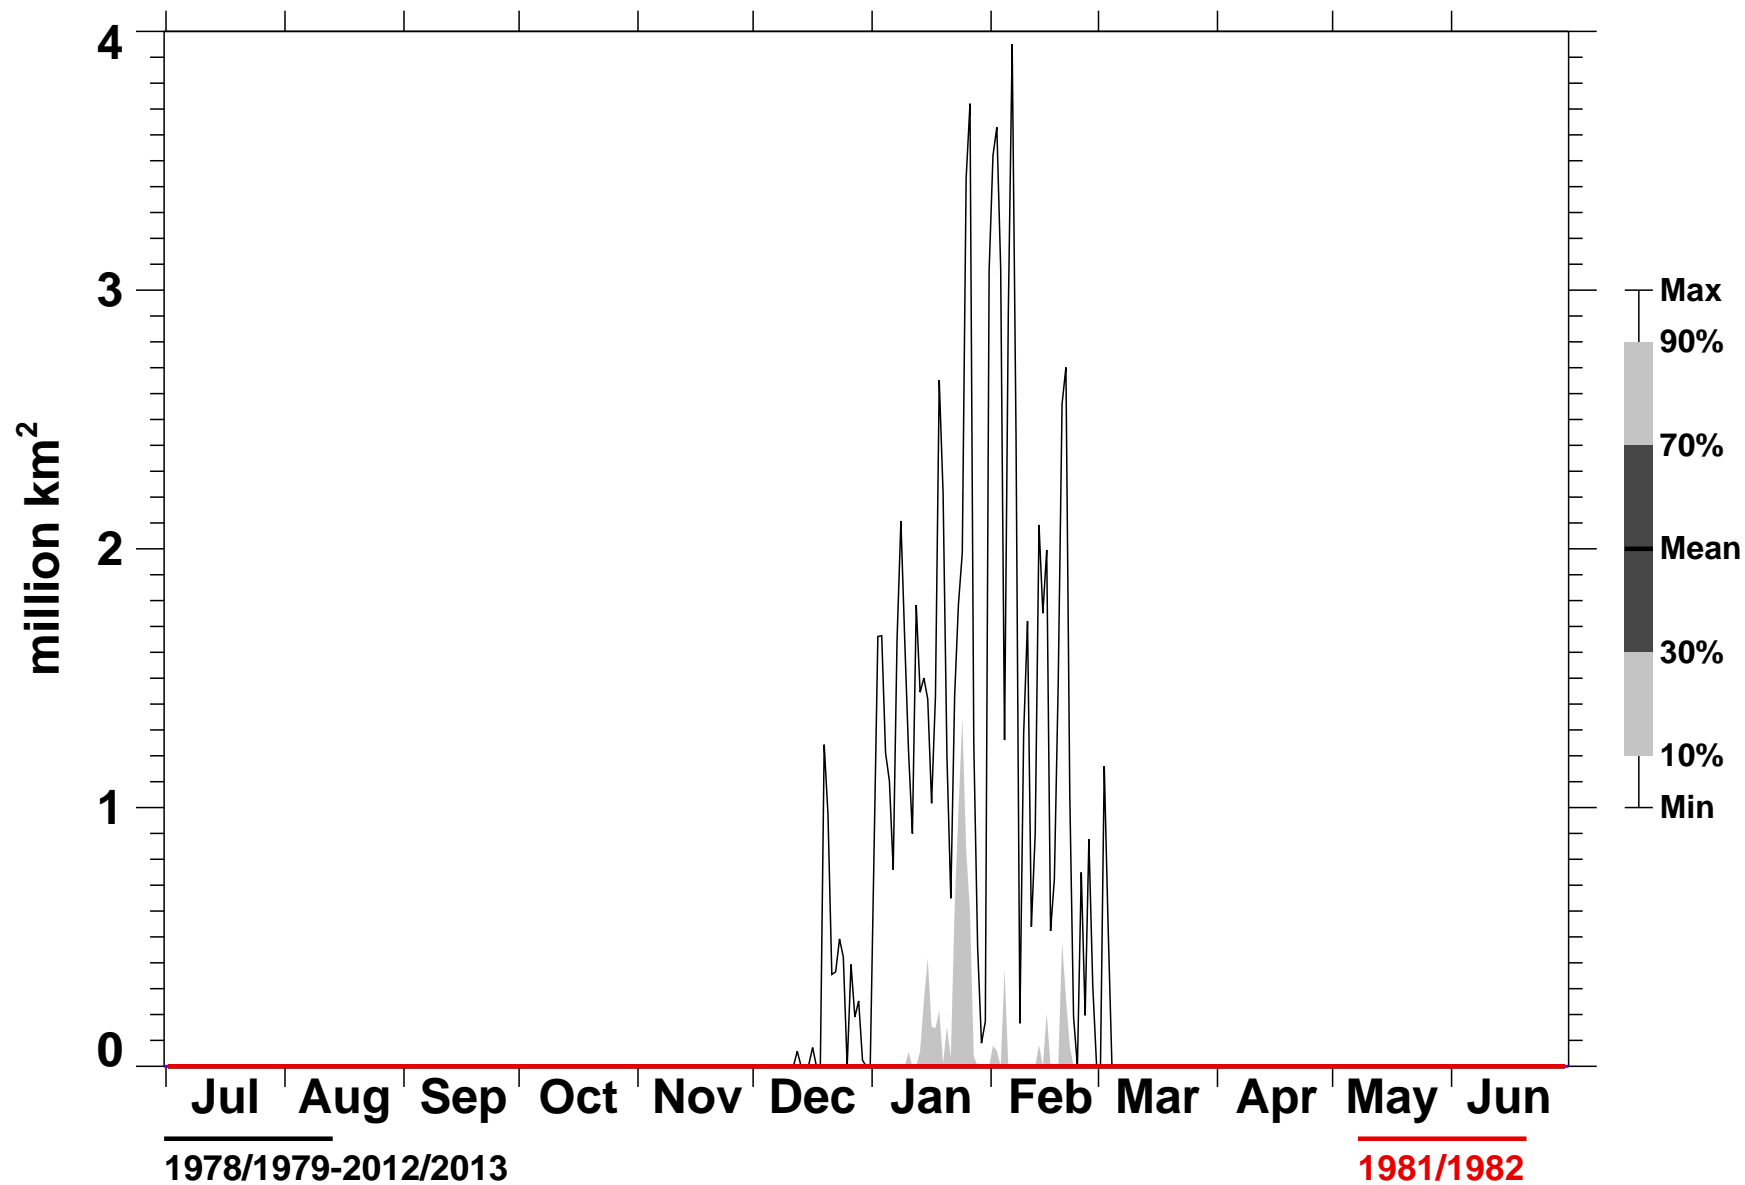

# NH PSC Ice Area 460 K MERRA

1978/1979-2012/2013

1981/1982