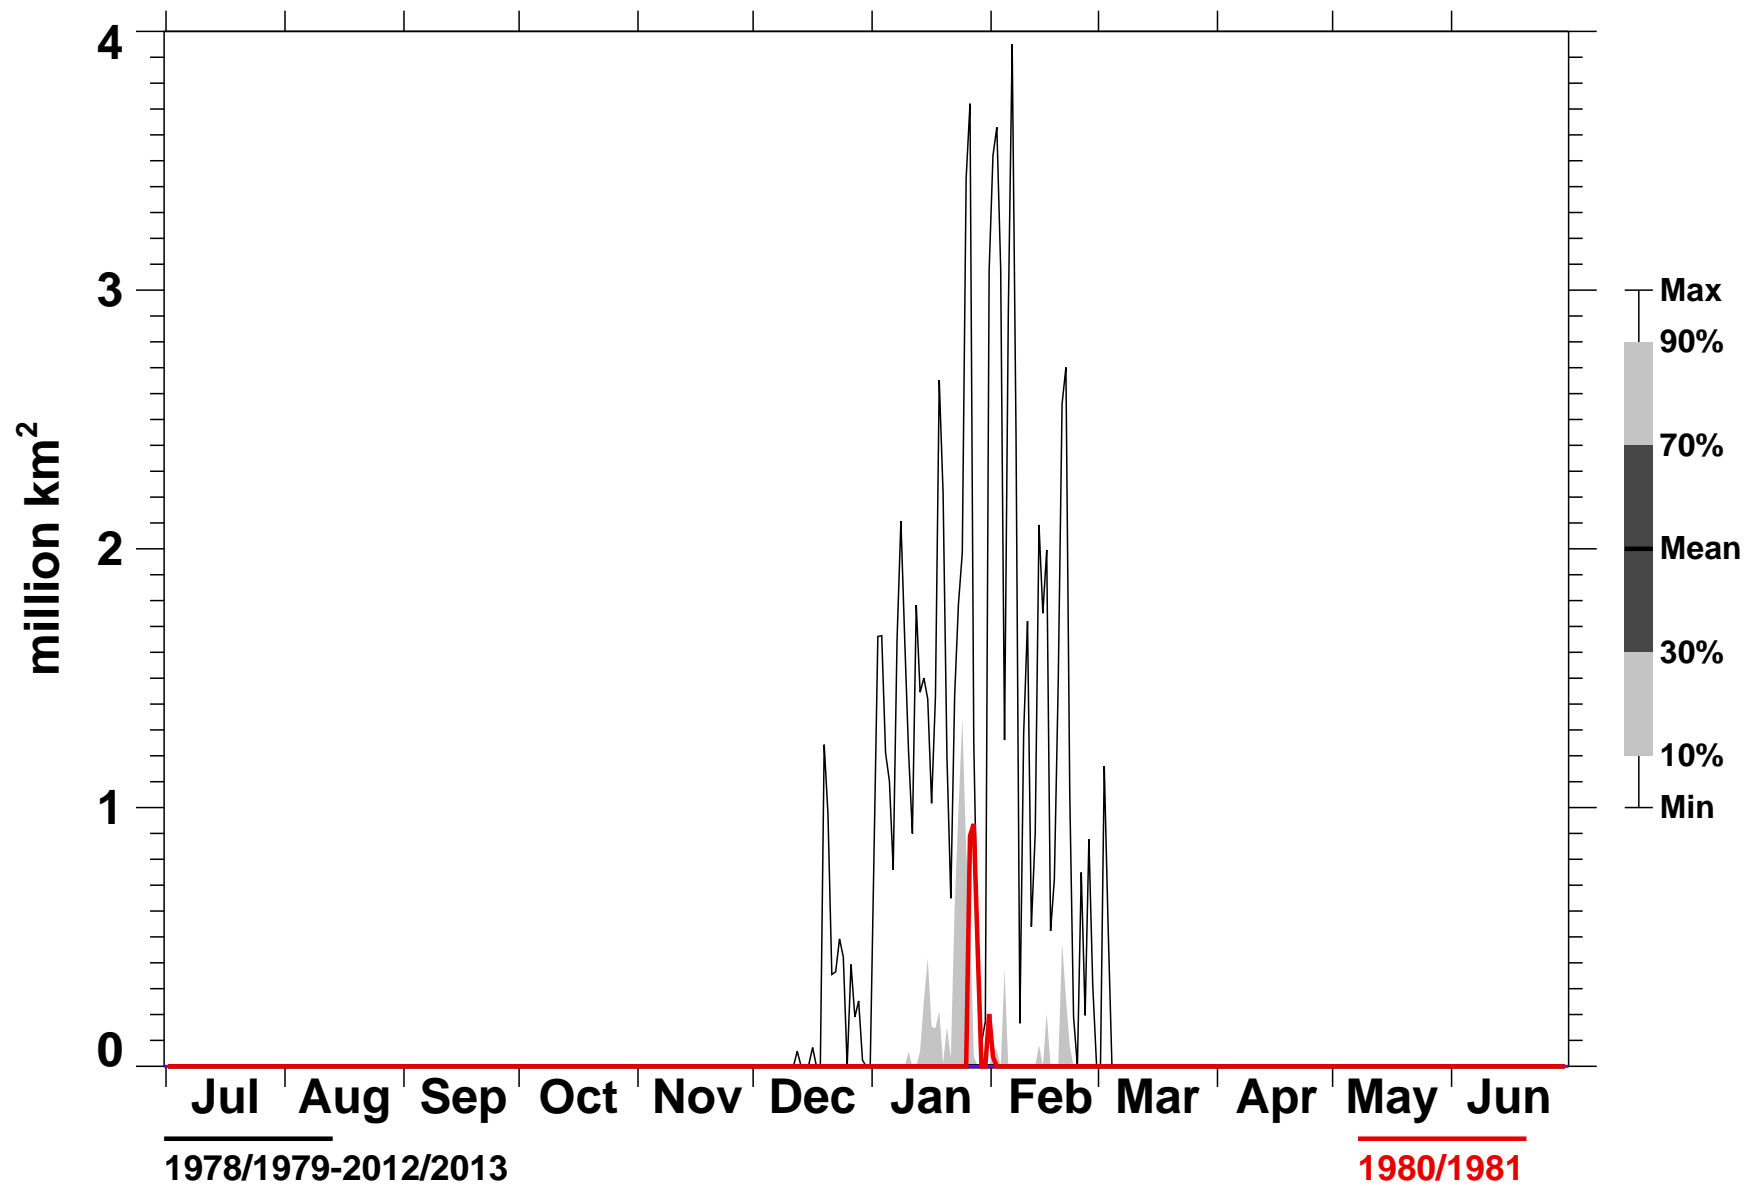

NH PSC Ice Area 460 K MERRA

1978/1979-2012/2013

1980/1981