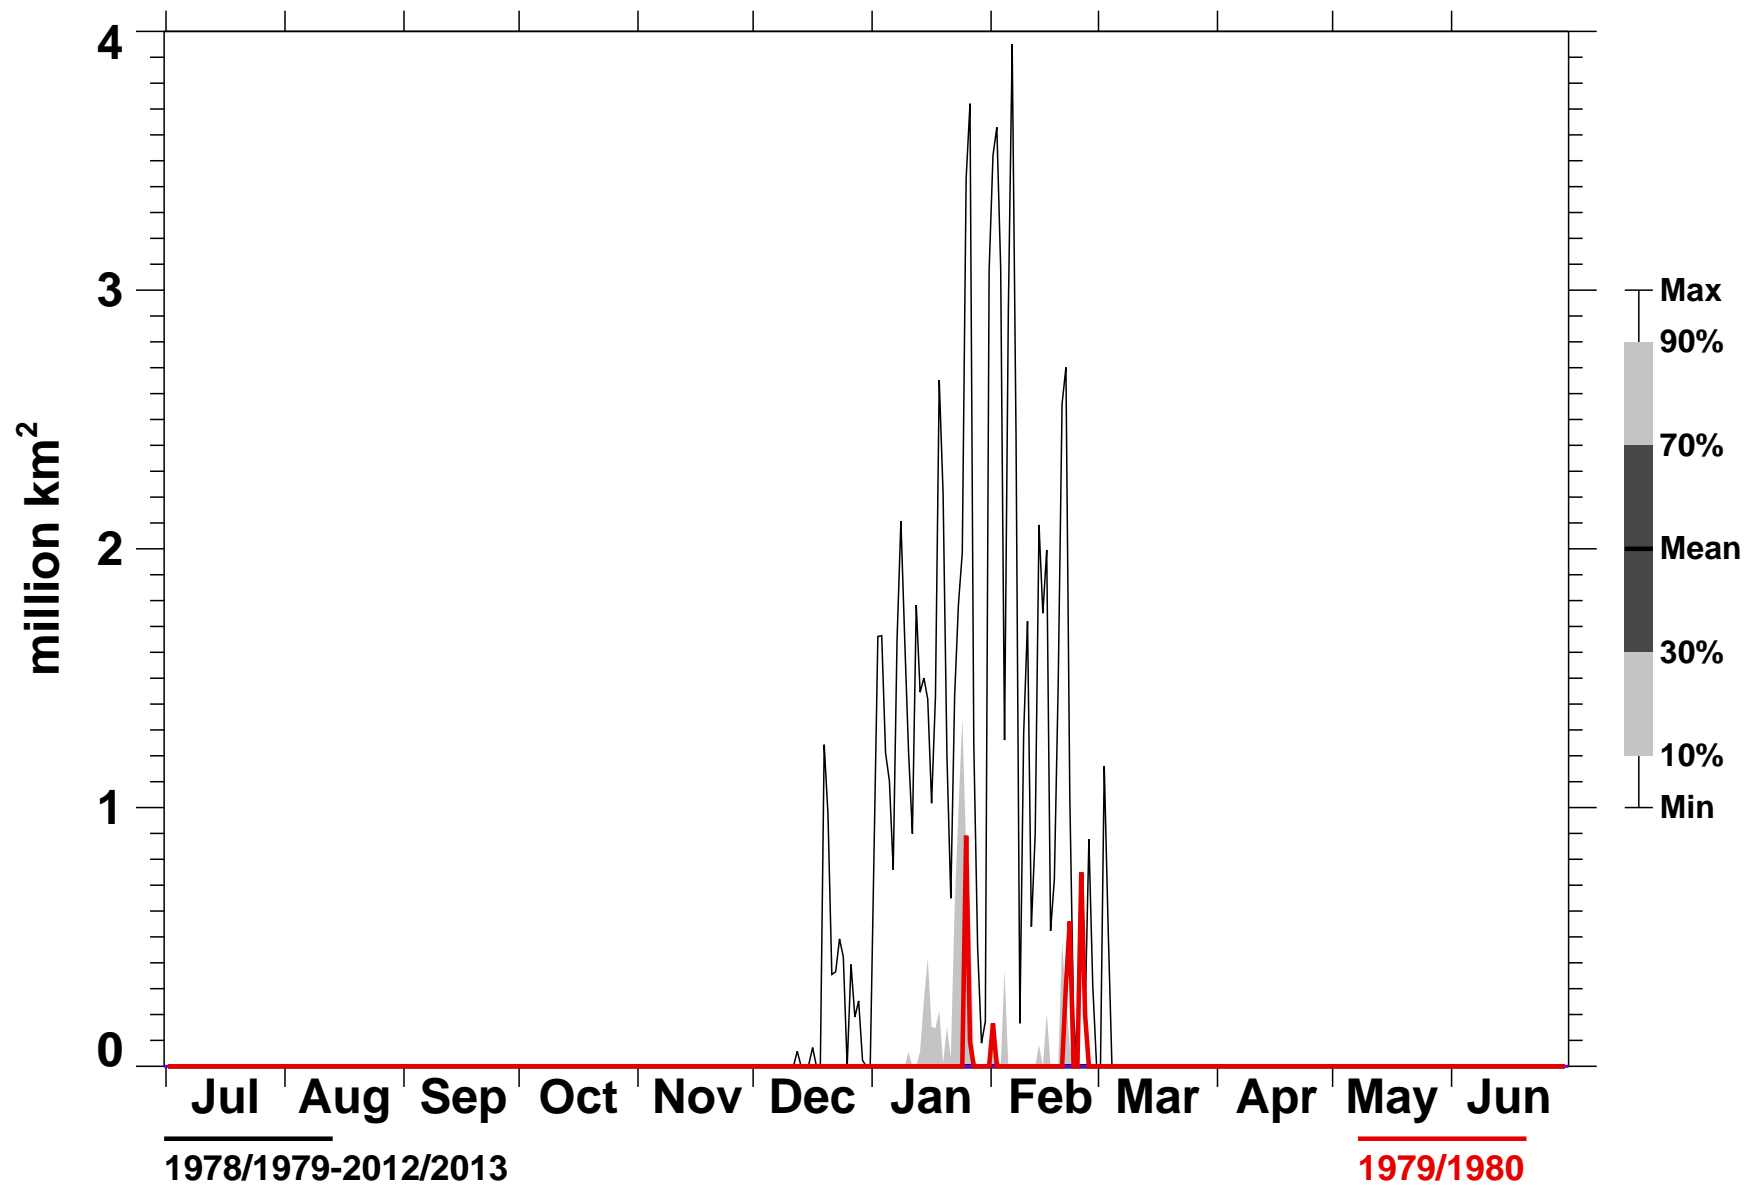

NH PSC Ice Area 460 K MERRA

P. Newman (NASA), E. Nash (SSAI), S. Pawson (NASA)