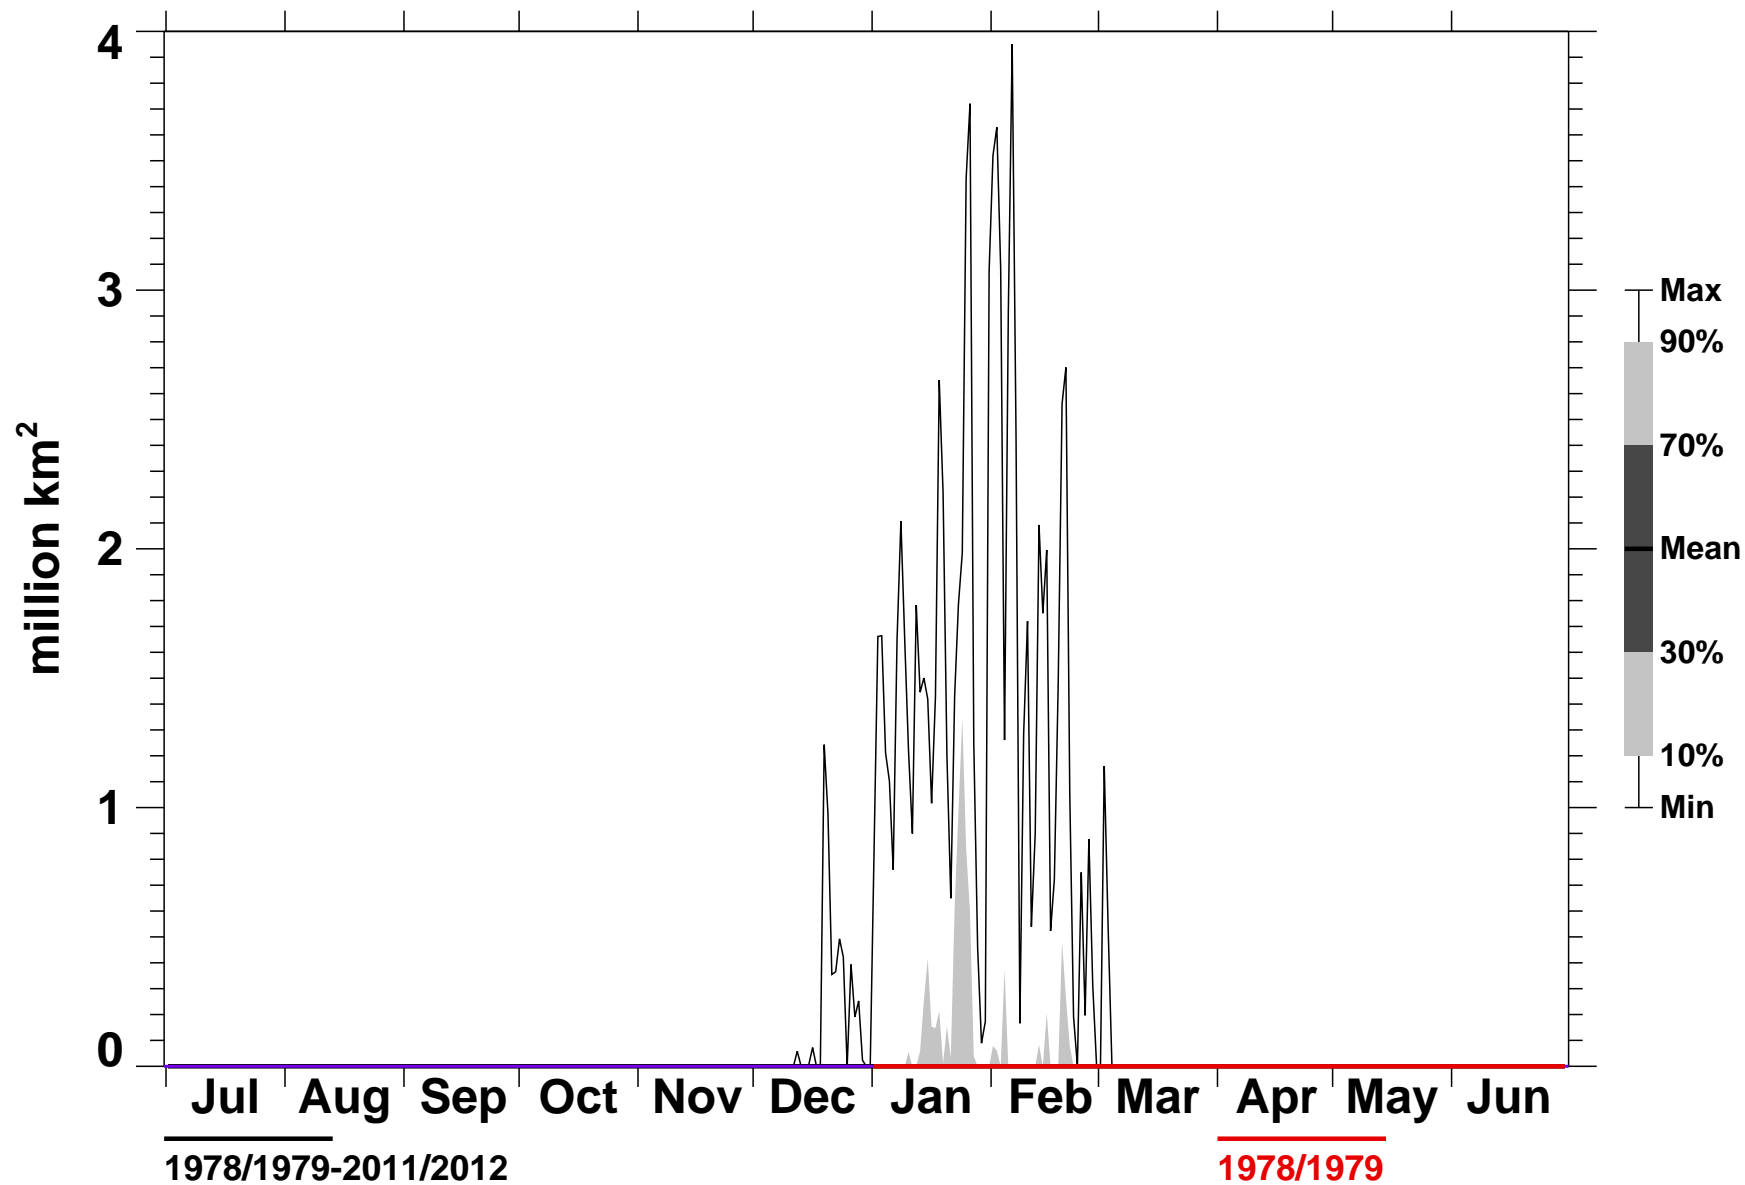

# NH PSC Ice Area 460 K MERRA

1978/1979-2011/2012

1978/1979