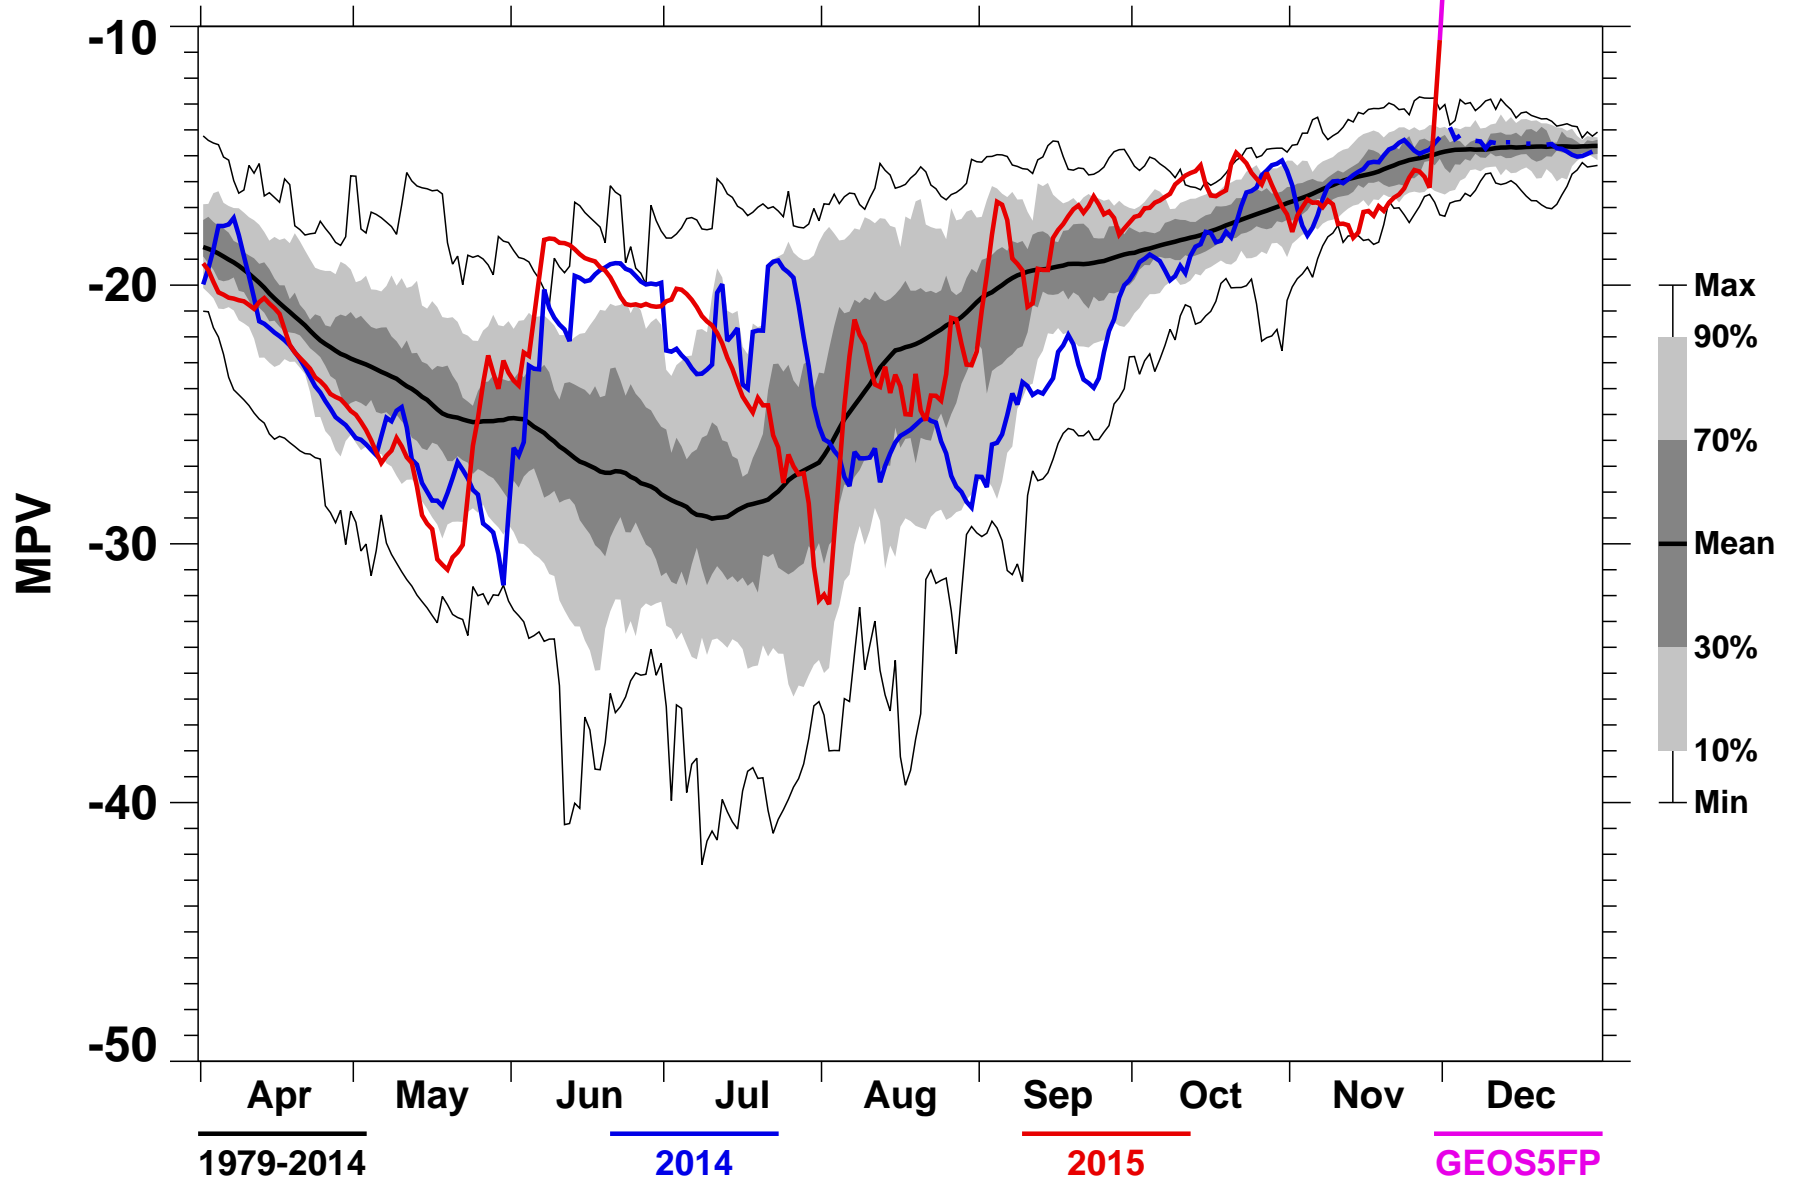

SH Vortex Edge 850 MERRA

P. Newman (NASA), E. Nash (SSAI), S. Pawson (NASA)