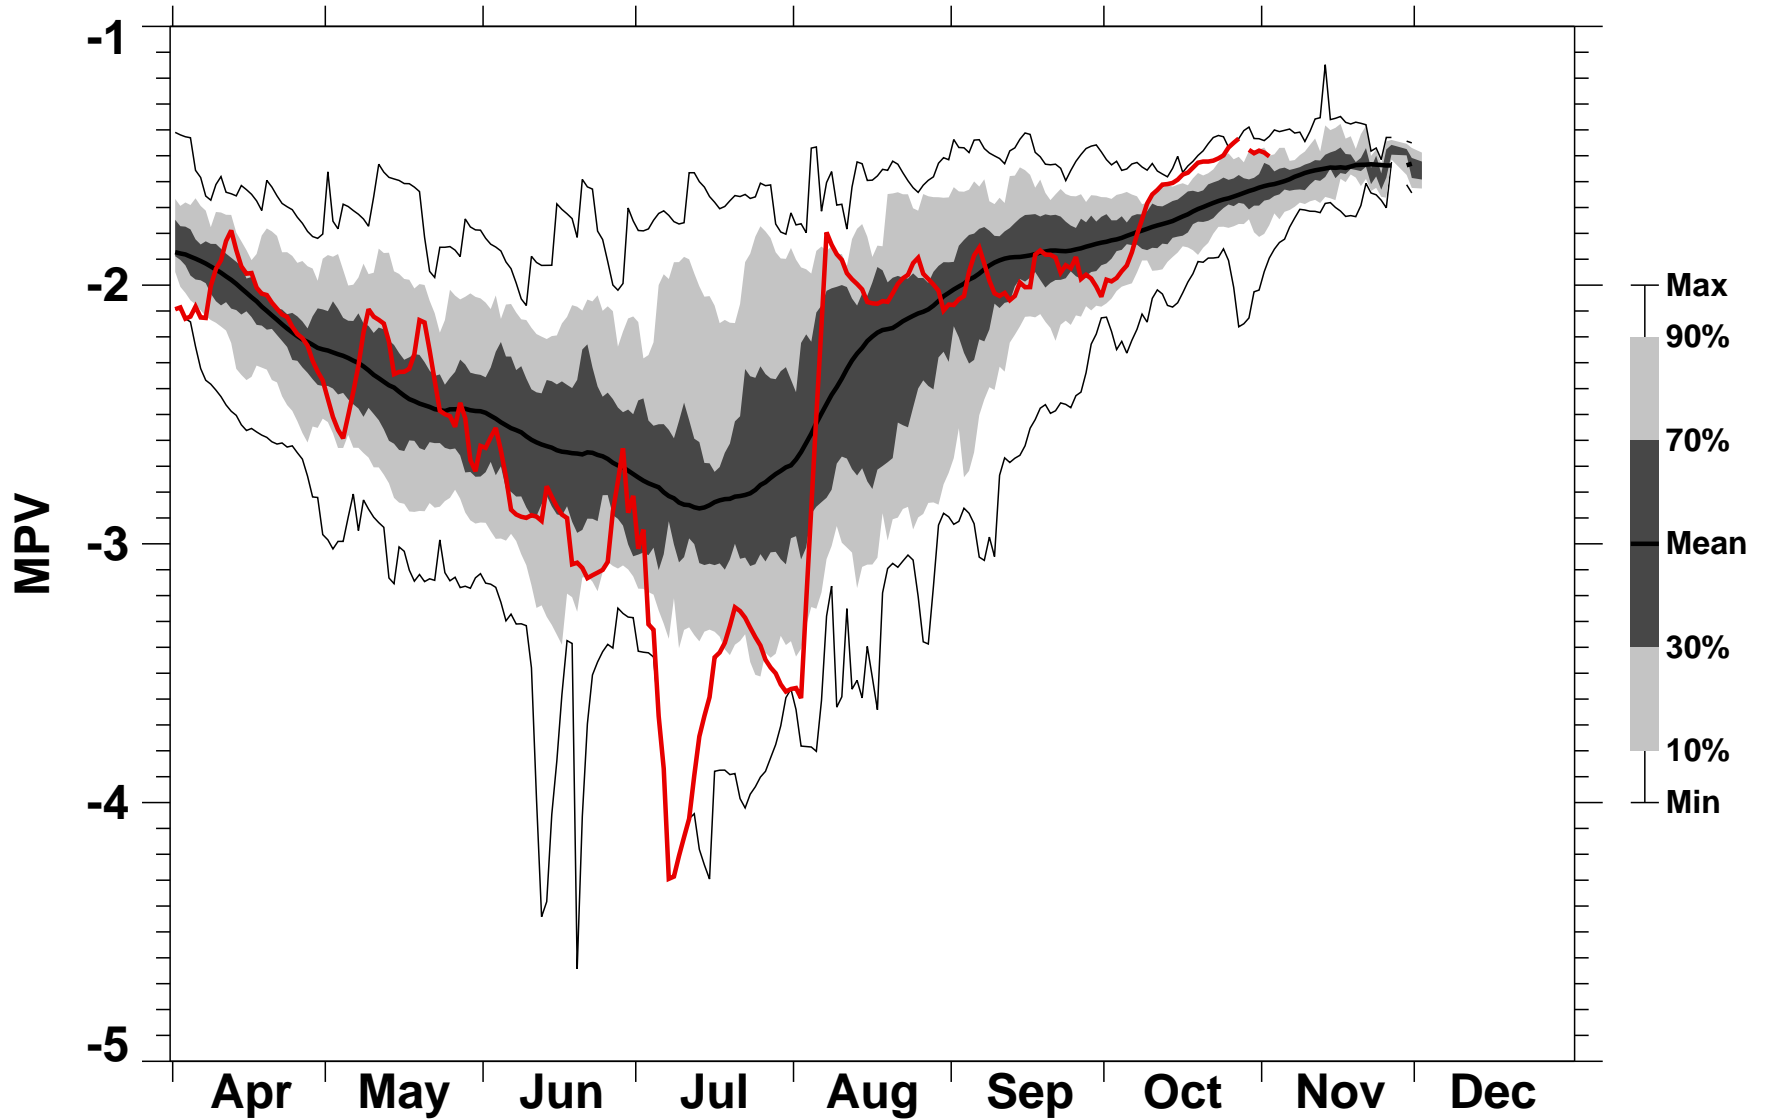

SH Vortex Edge 850 K MERRA

1979-2011

1988

P. Newman (NASA), E. Nash (SSAI), S. Pawson (NASA)

5-day smoother applied