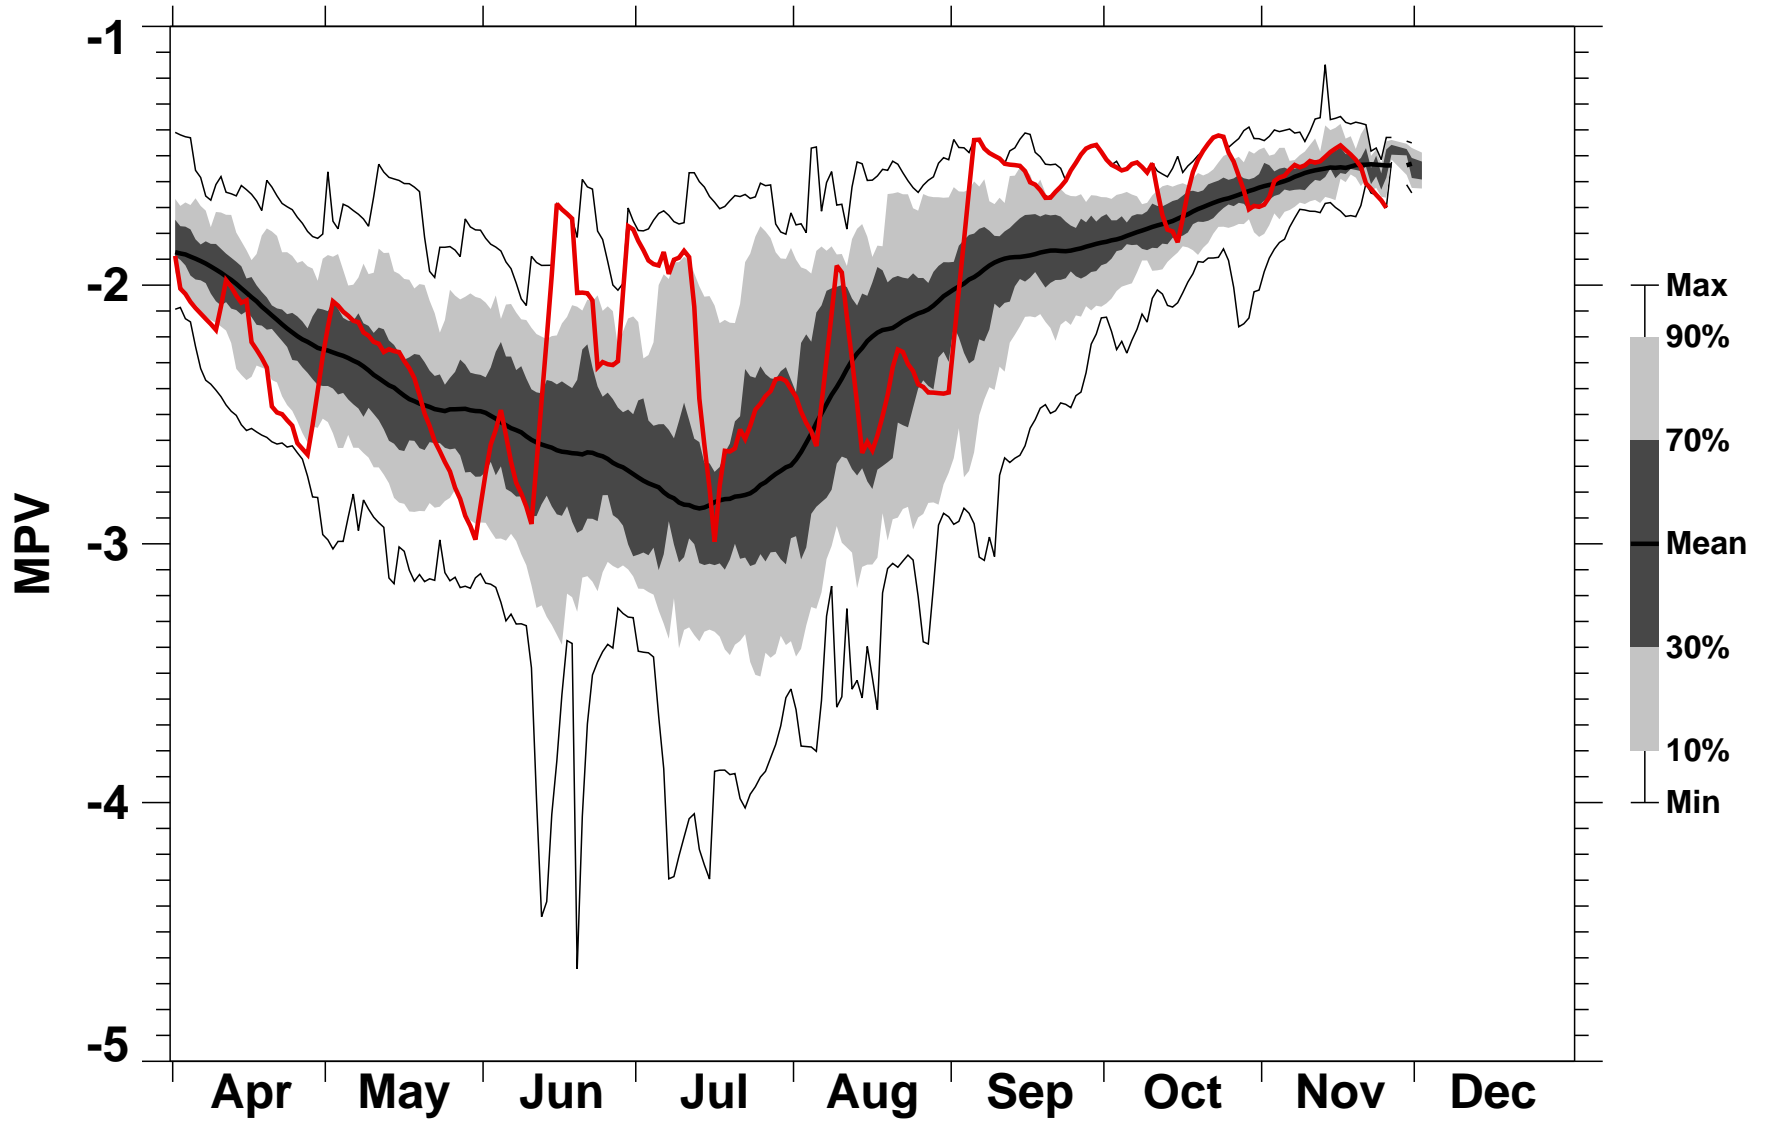

SH Vortex Edge 850 K MERRA

1979-2011

1987

P. Newman (NASA), E. Nash (SSAI), S. Pawson (NASA)

5-day smoother applied