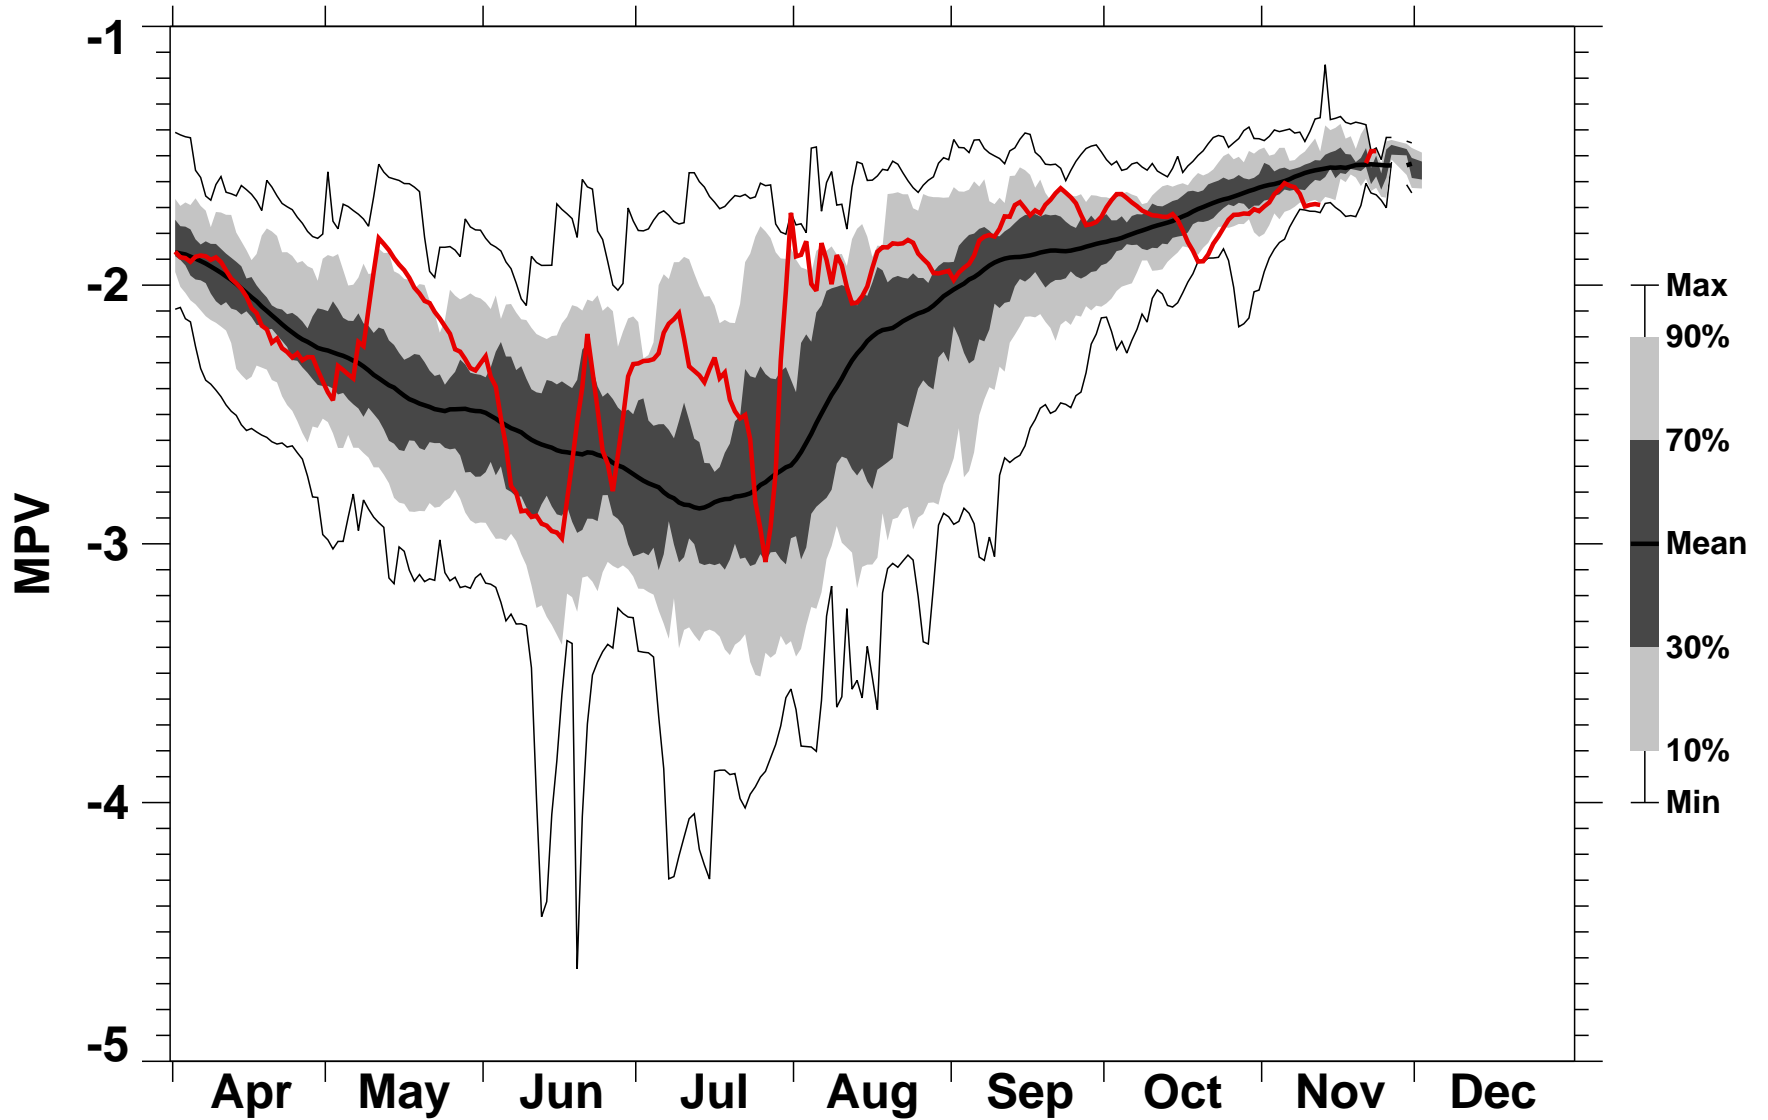

# SH Vortex Edge 850 K MERRA

1979-2011

1985

P. Newman (NASA), E. Nash (SSAI), S. Pawson (NASA)

5-day smoother applied