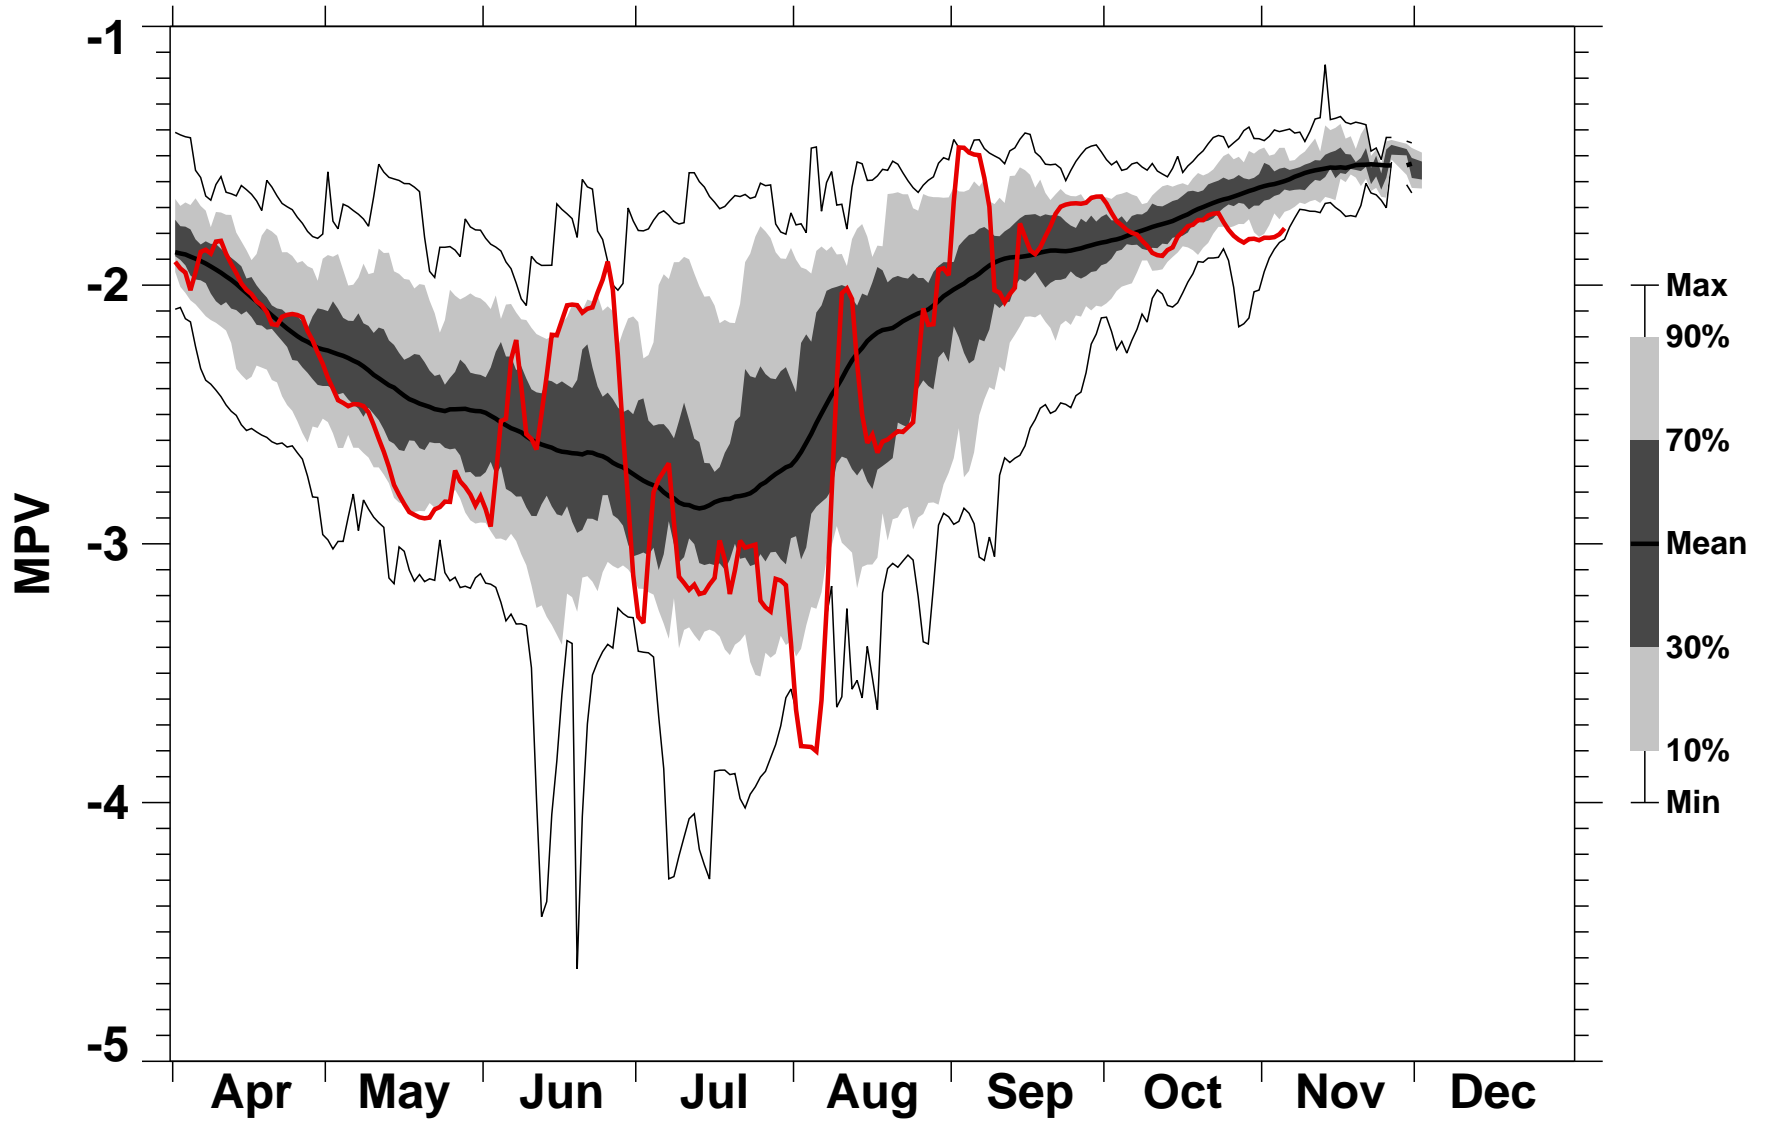

# SH Vortex Edge 850 K MERRA

1979-2011

1983

P. Newman (NASA), E. Nash (SSAI), S. Pawson (NASA)

5-day smoother applied