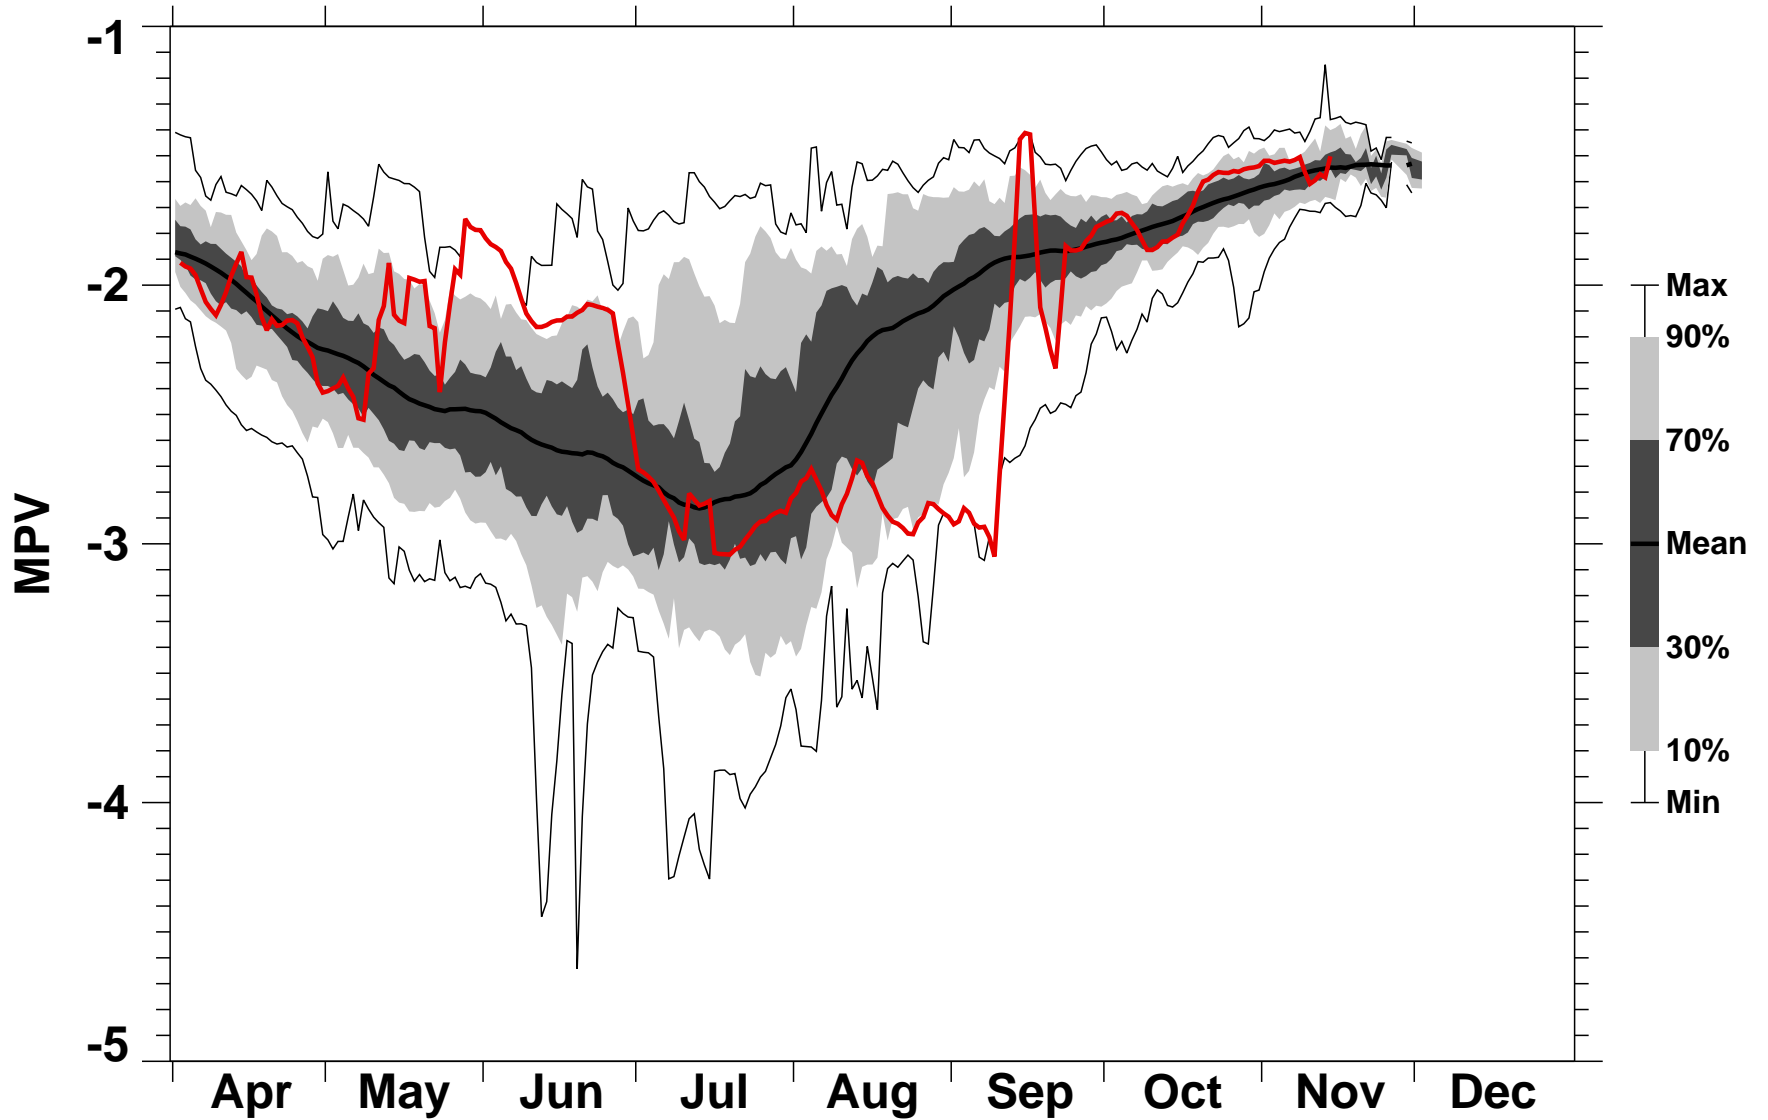

SH Vortex Edge 850 K MERRA

1979-2011

1980

P. Newman (NASA), E. Nash (SSAI), S. Pawson (NASA)

5-day smoother applied