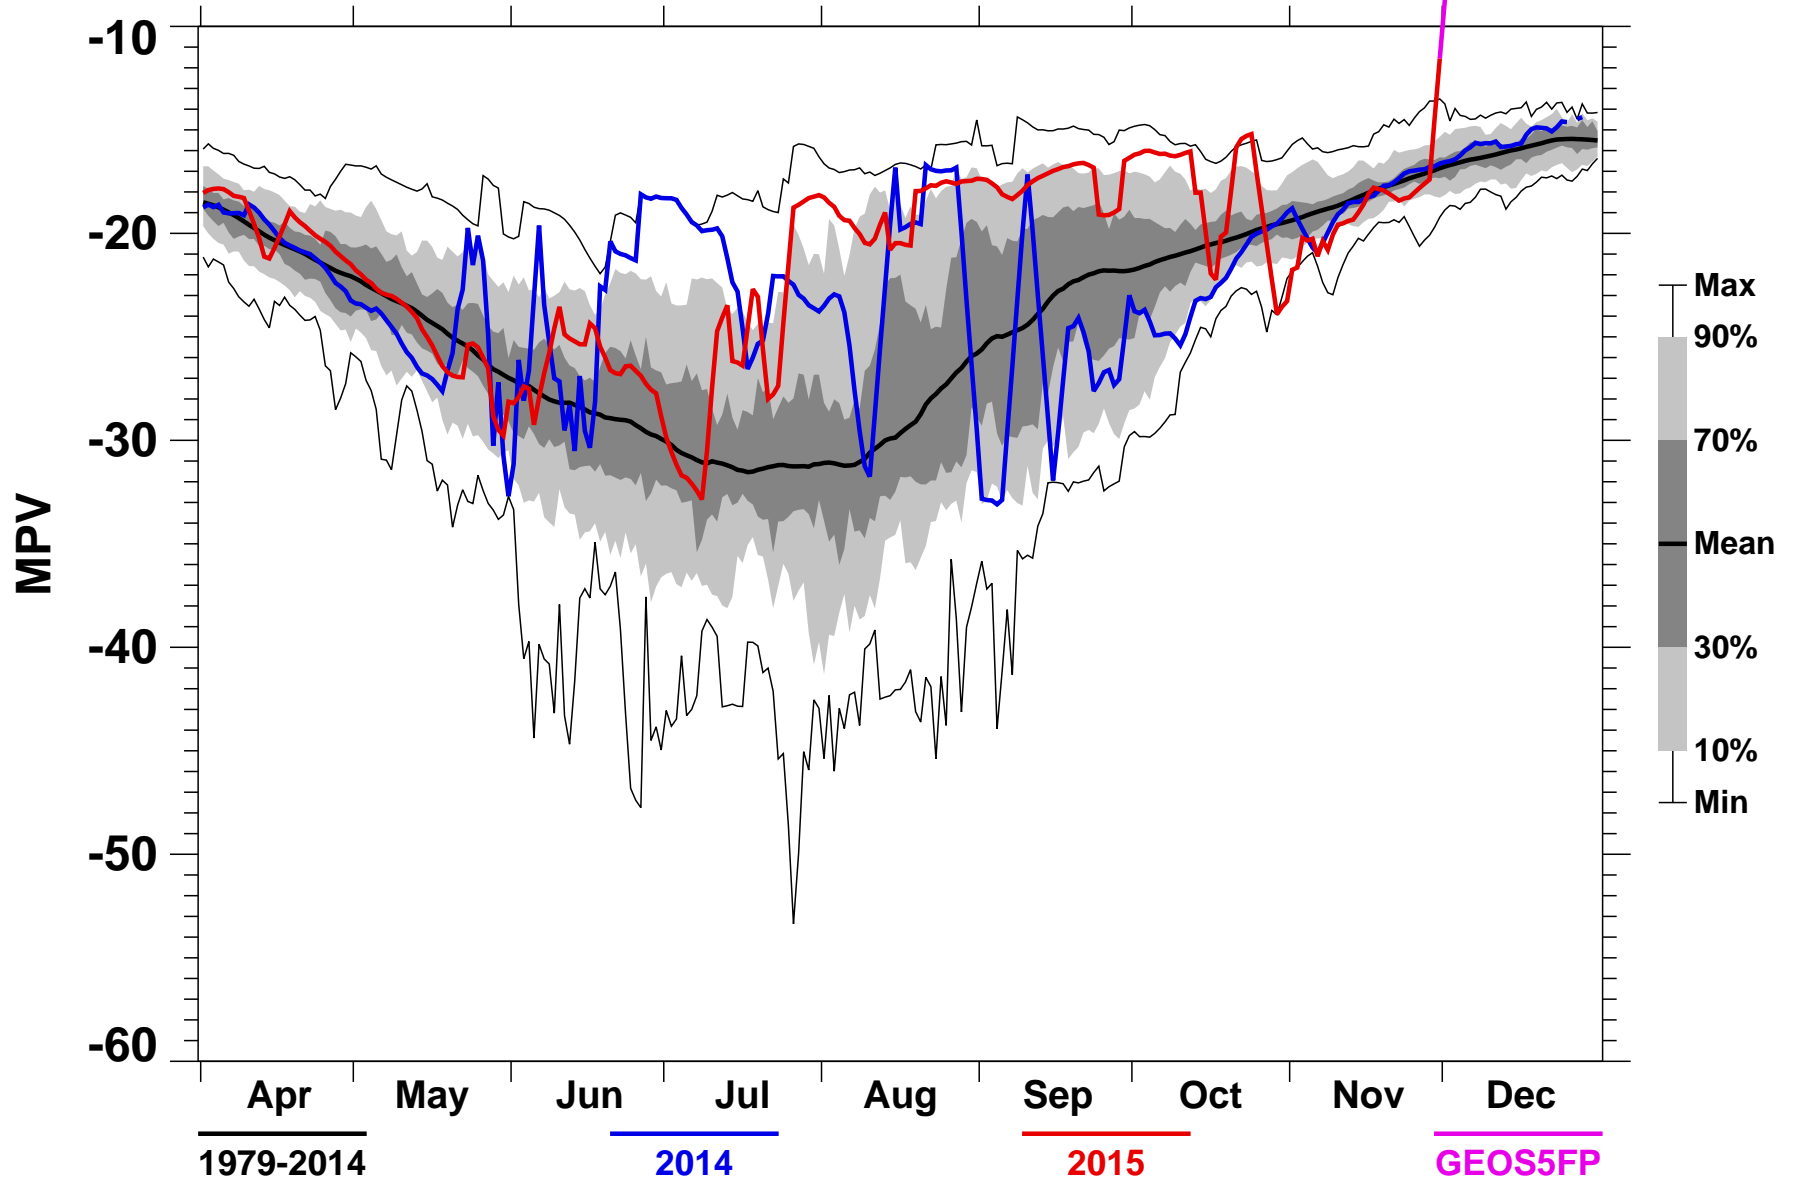

SH Vortex Edge 600 MERRA

P. Newman (NASA), E. Nash (SSAI), S. Pawson (NASA)