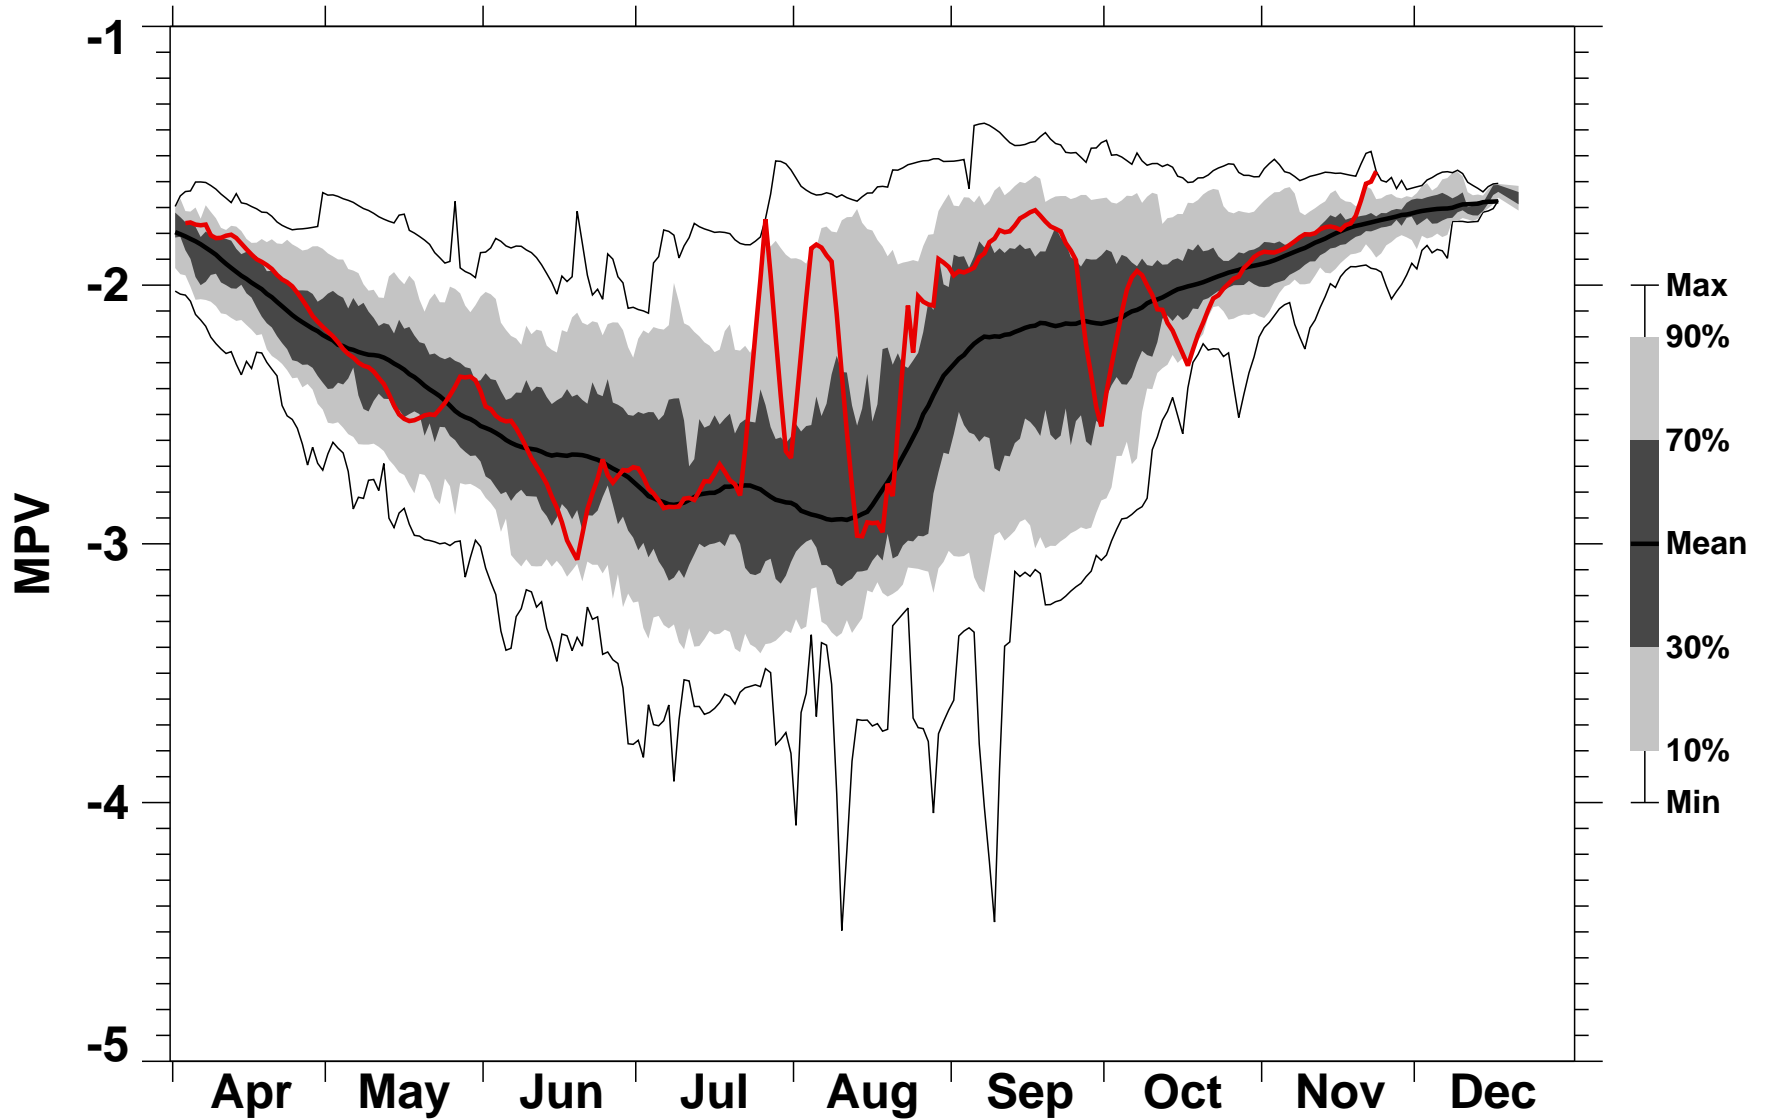

# SH Vortex Edge 600 K MERRA

1979-2011

2004

P. Newman (NASA), E. Nash (SSAI), S. Pawson (NASA)

5-day smoother applied