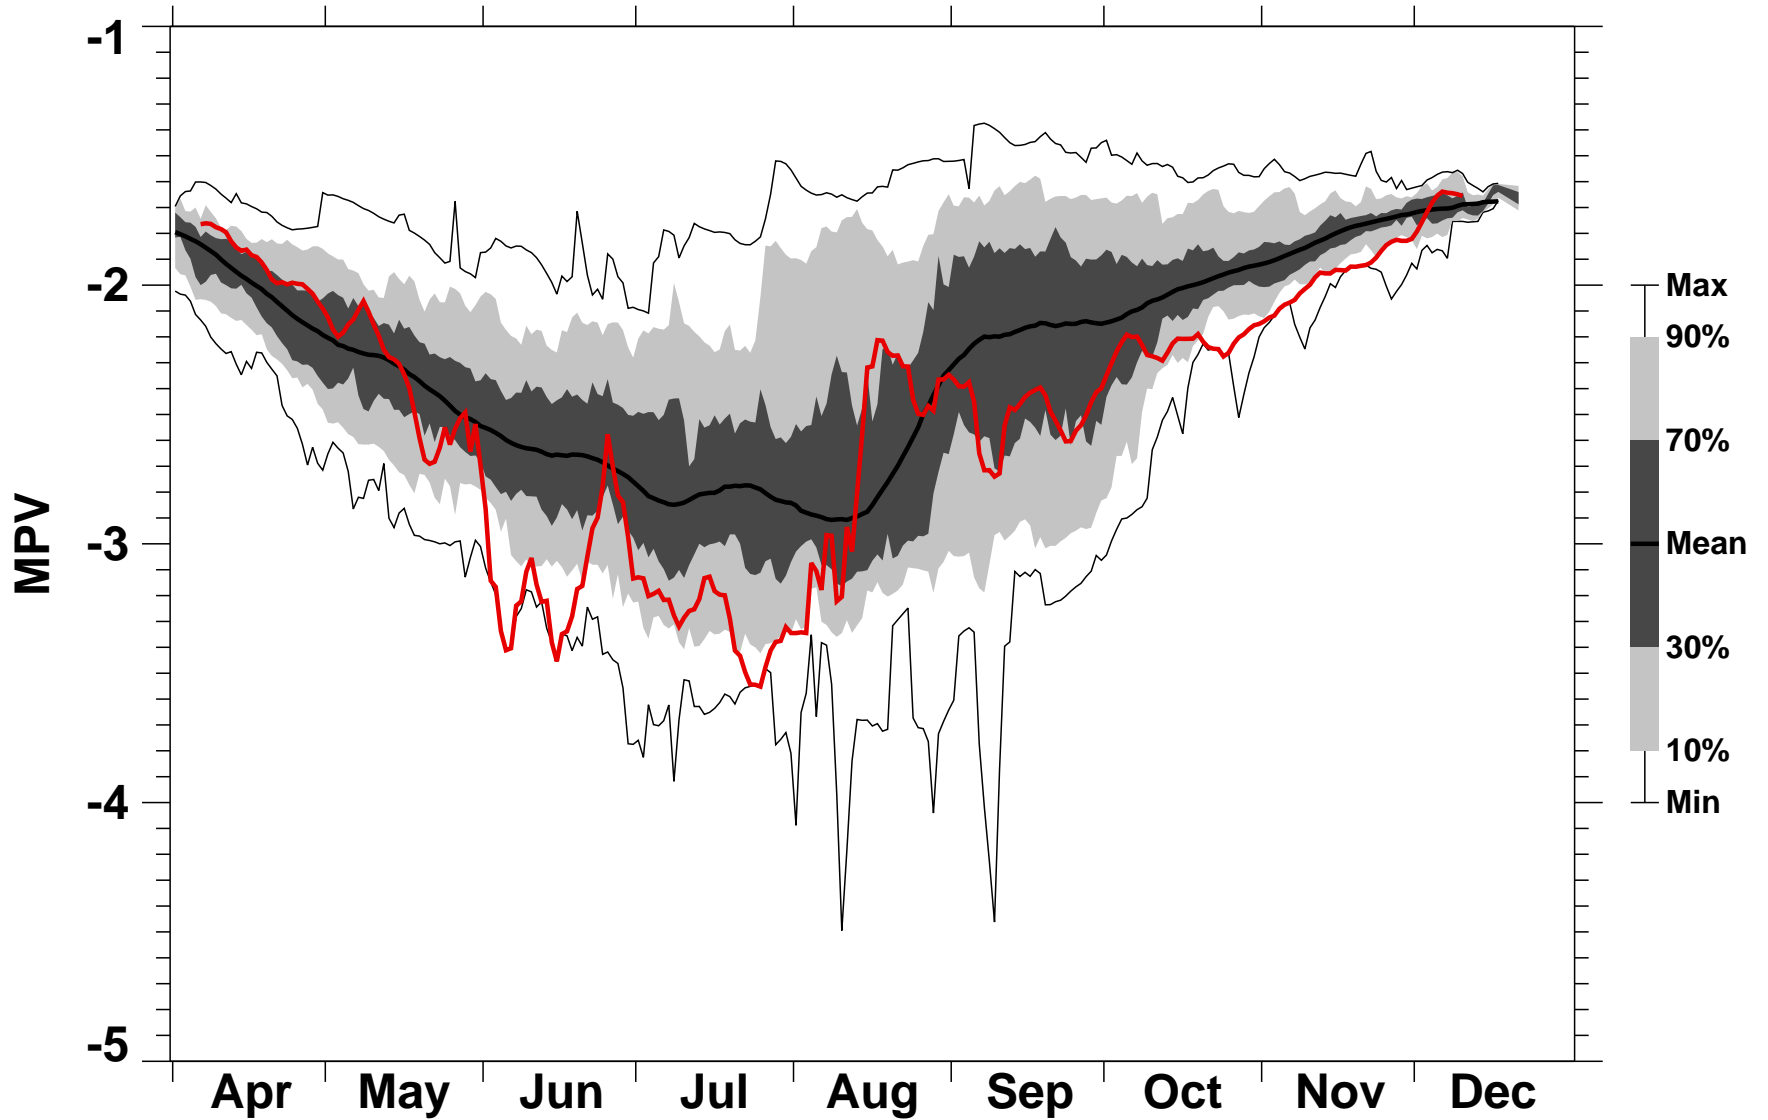

SH Vortex Edge 600 K MERRA

1979-2011

1996

P. Newman (NASA), E. Nash (SSAI), S. Pawson (NASA)

5-day smoother applied