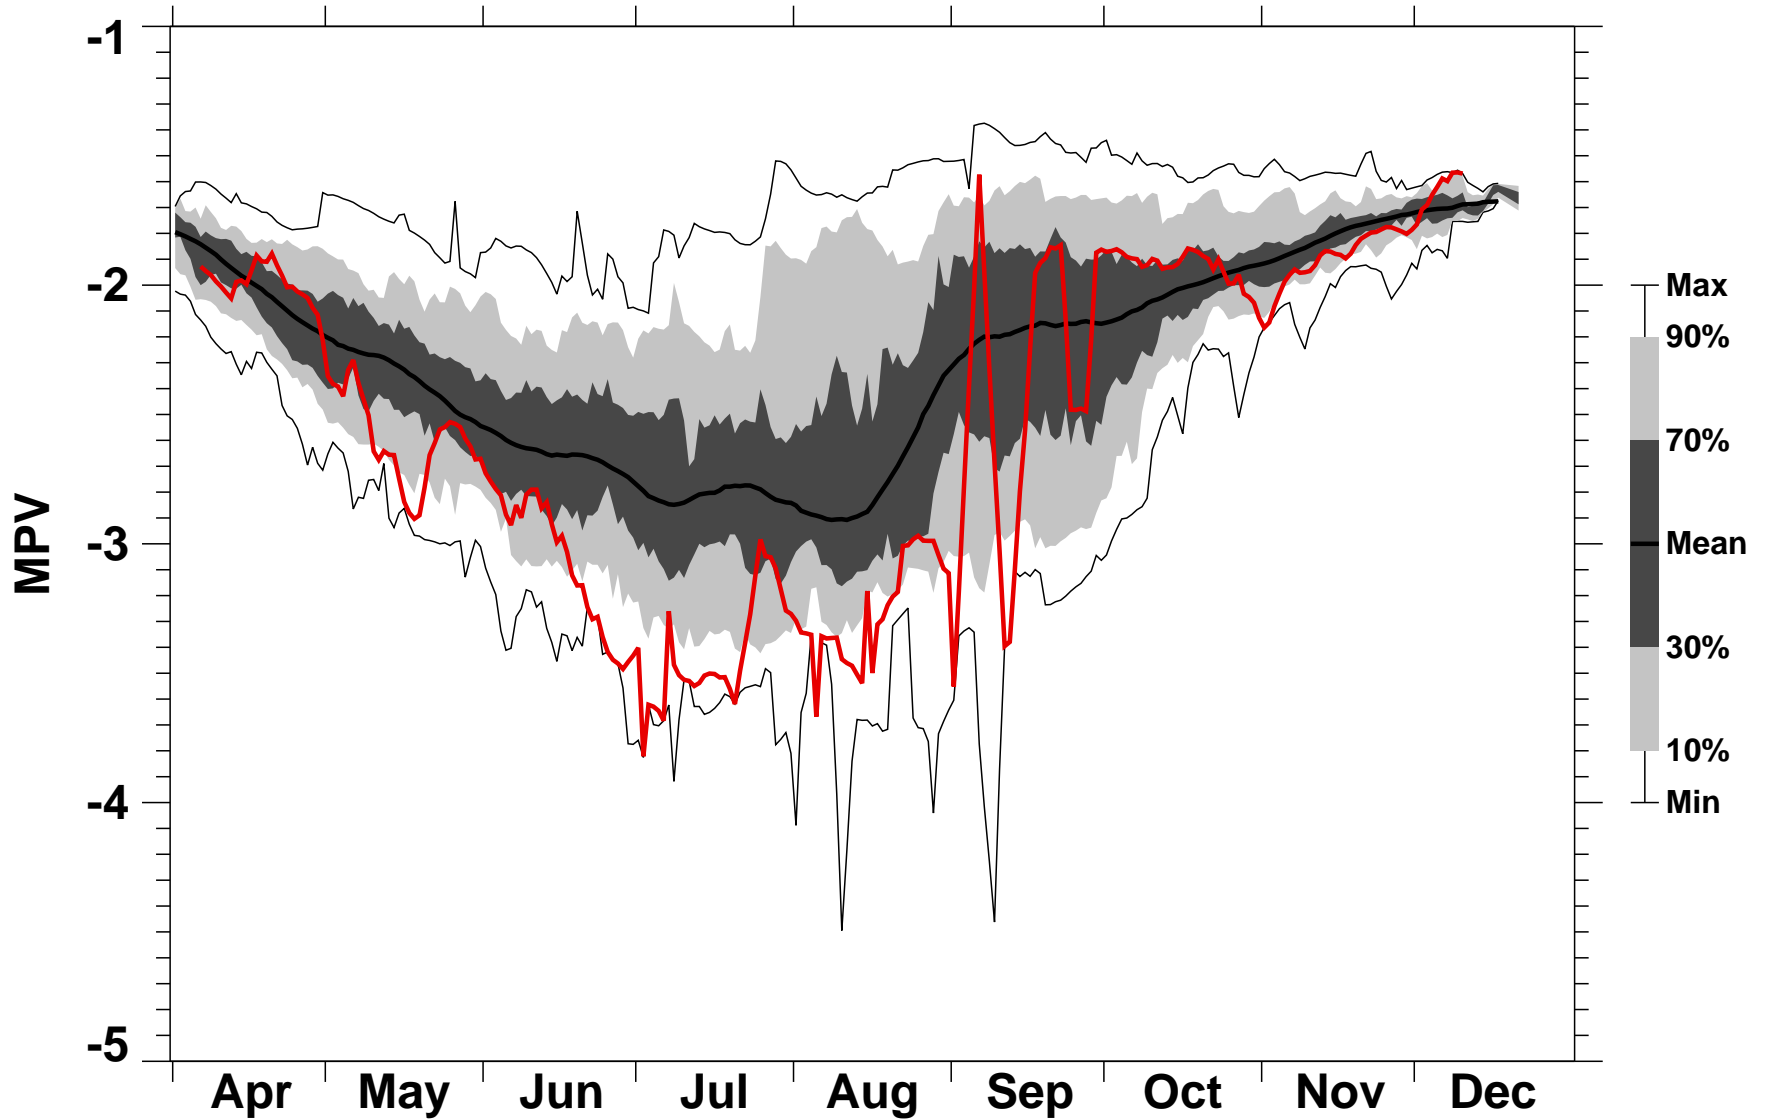

SH Vortex Edge 600 K MERRA

1979-2011

1995

P. Newman (NASA), E. Nash (SSAI), S. Pawson (NASA)

5-day smoother applied