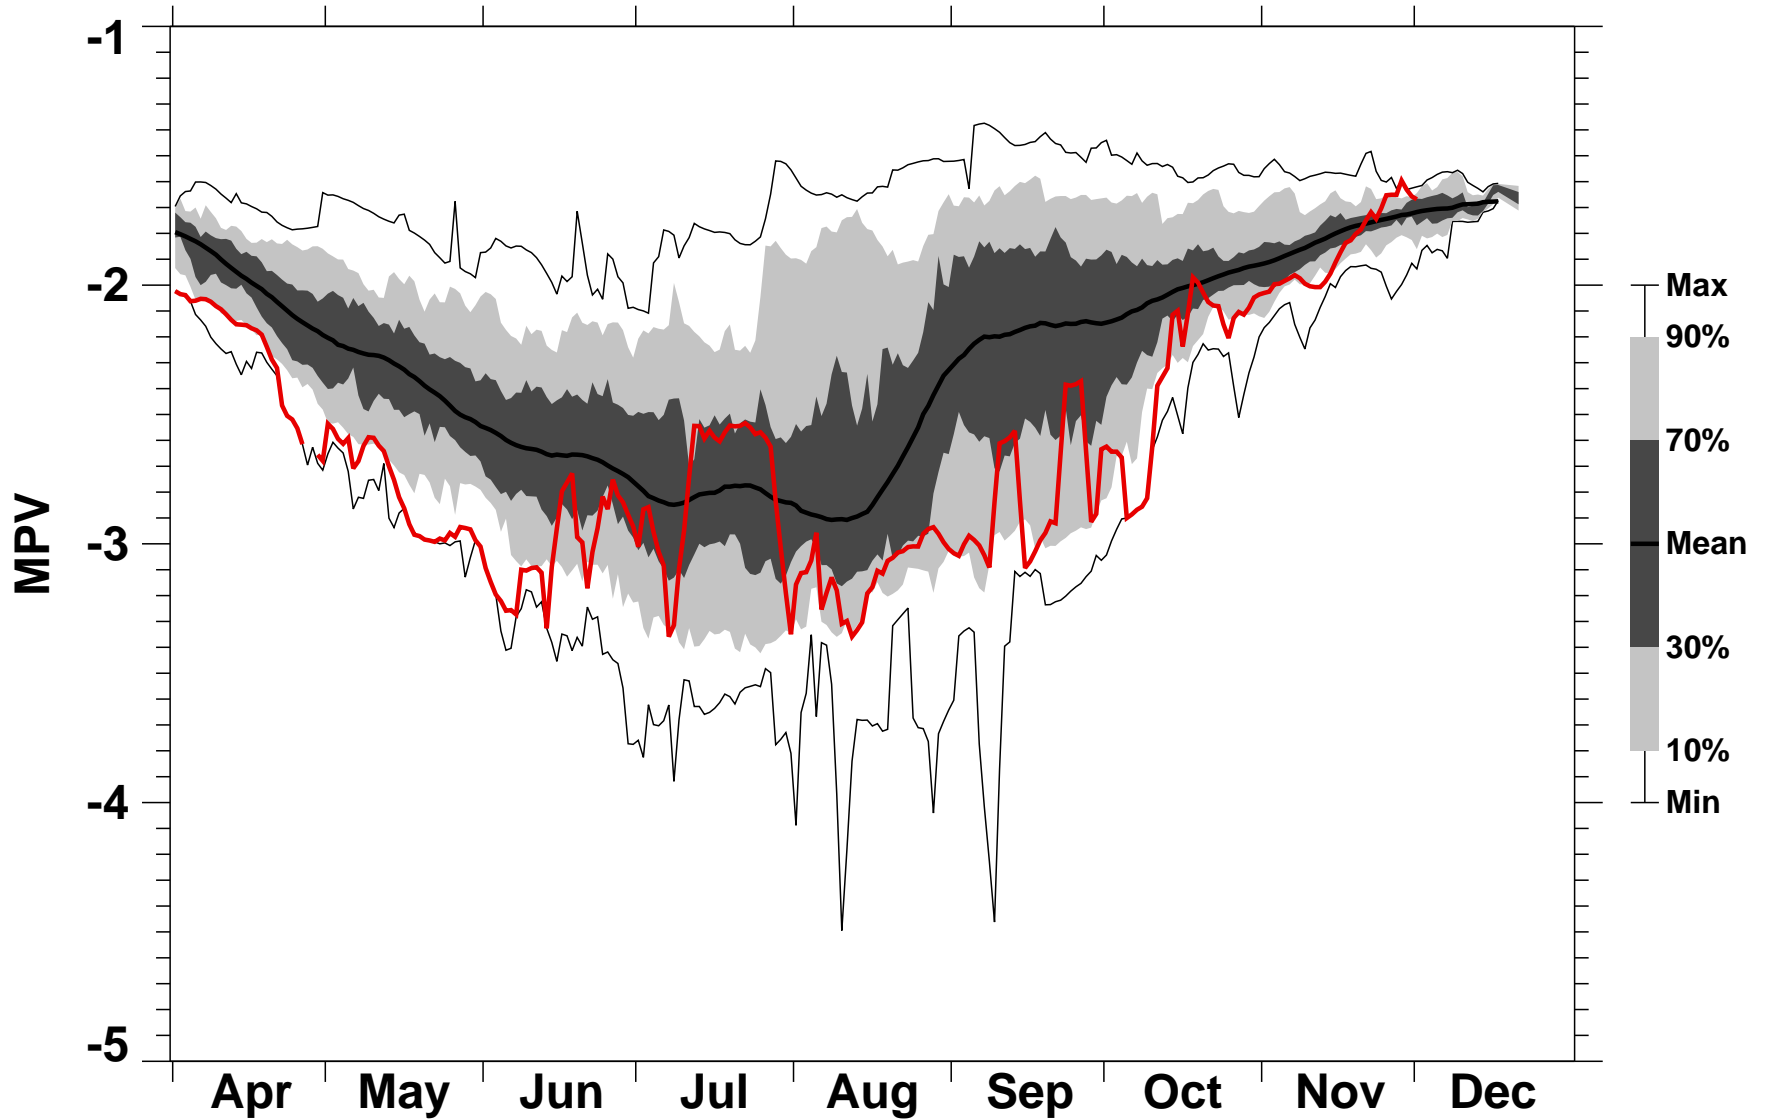

SH Vortex Edge 600 K MERRA

1979-2011

1994

P. Newman (NASA), E. Nash (SSAI), S. Pawson (NASA)

5-day smoother applied