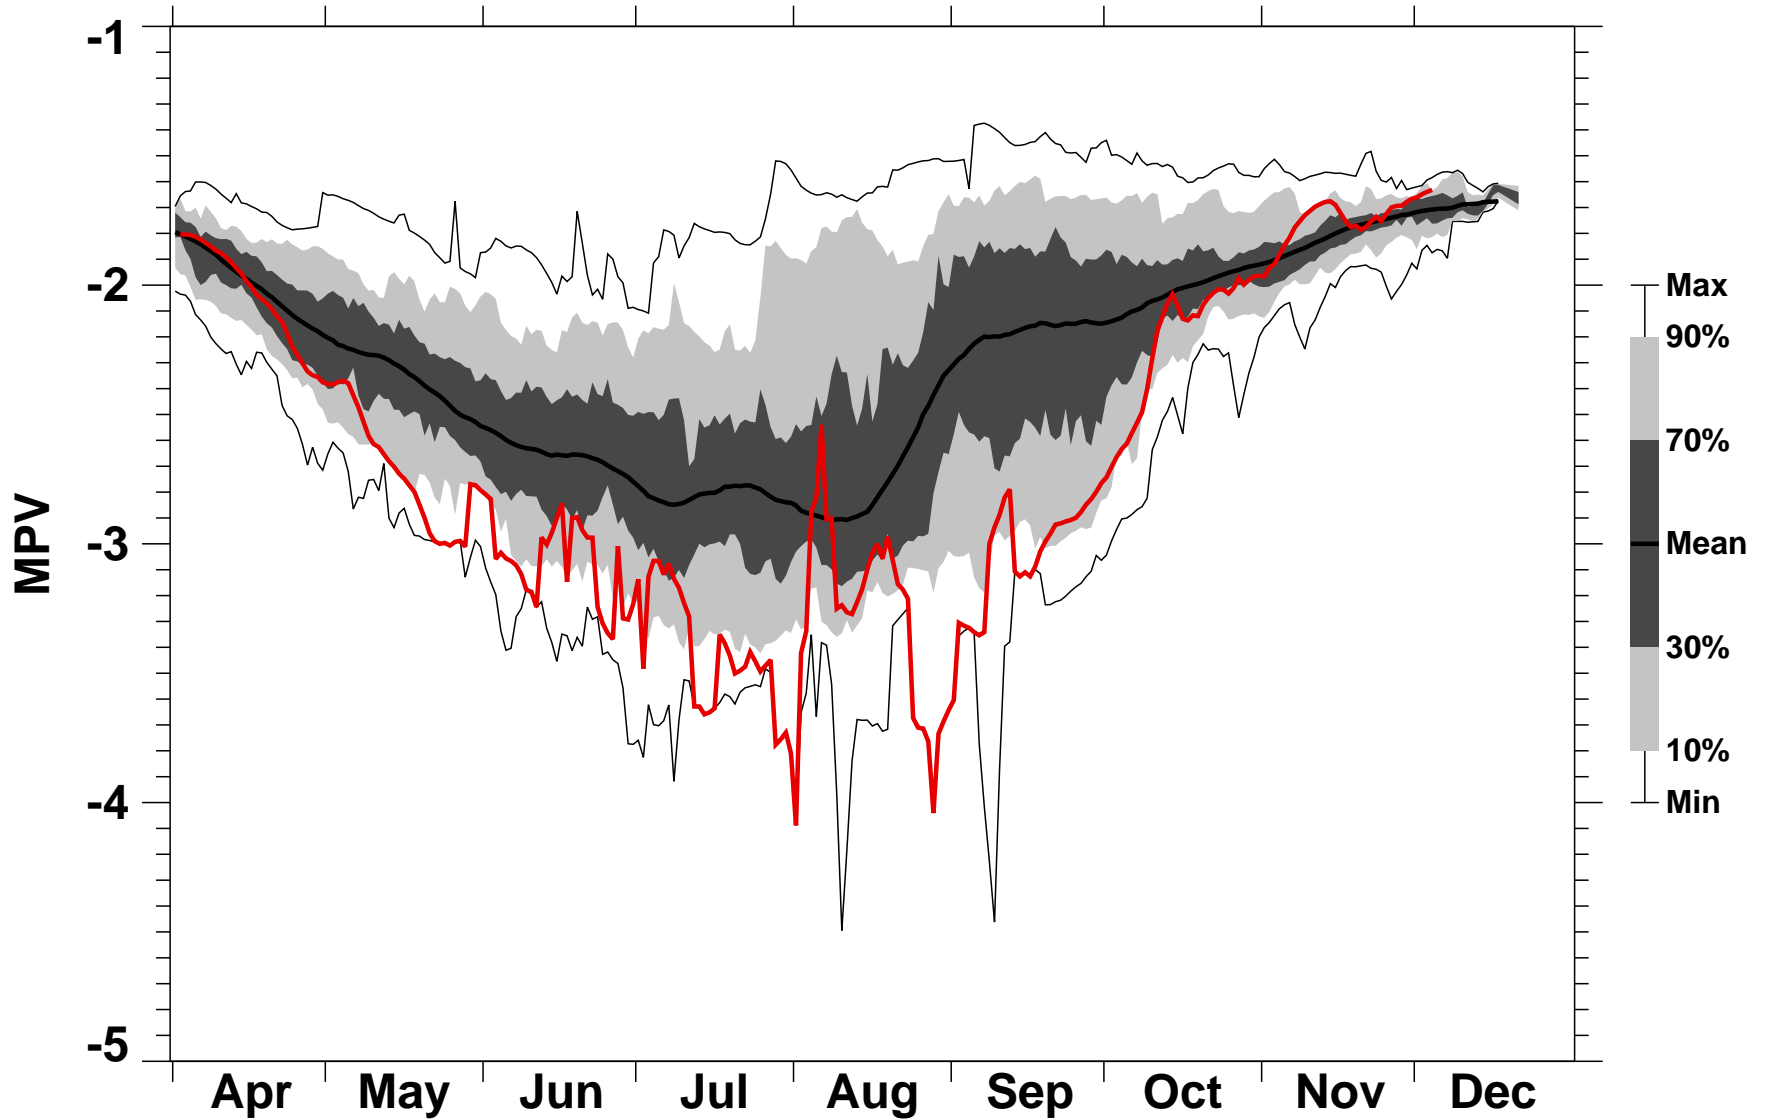

SH Vortex Edge 600 K MERRA

1979-2011

1992

P. Newman (NASA), E. Nash (SSAI), S. Pawson (NASA)

5-day smoother applied