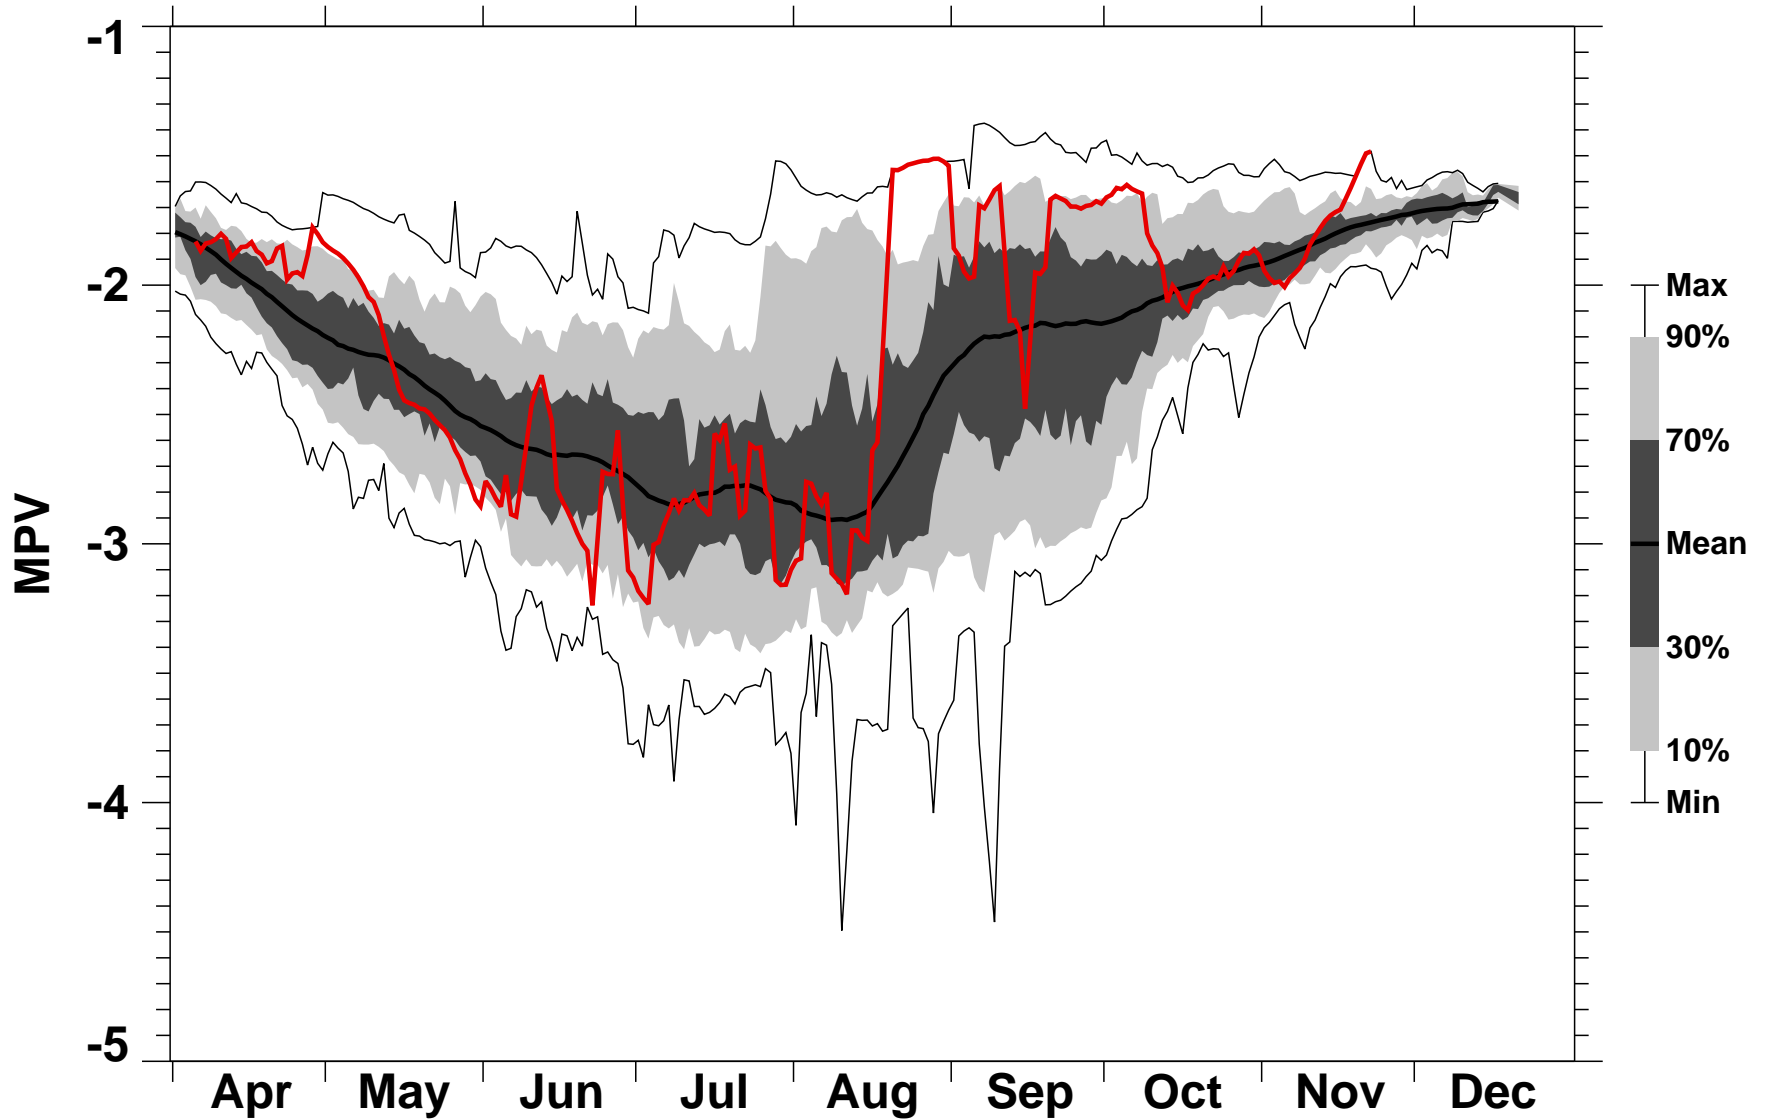

SH Vortex Edge 600 K MERRA

1979-2011

1991

P. Newman (NASA), E. Nash (SSAI), S. Pawson (NASA)

5-day smoother applied