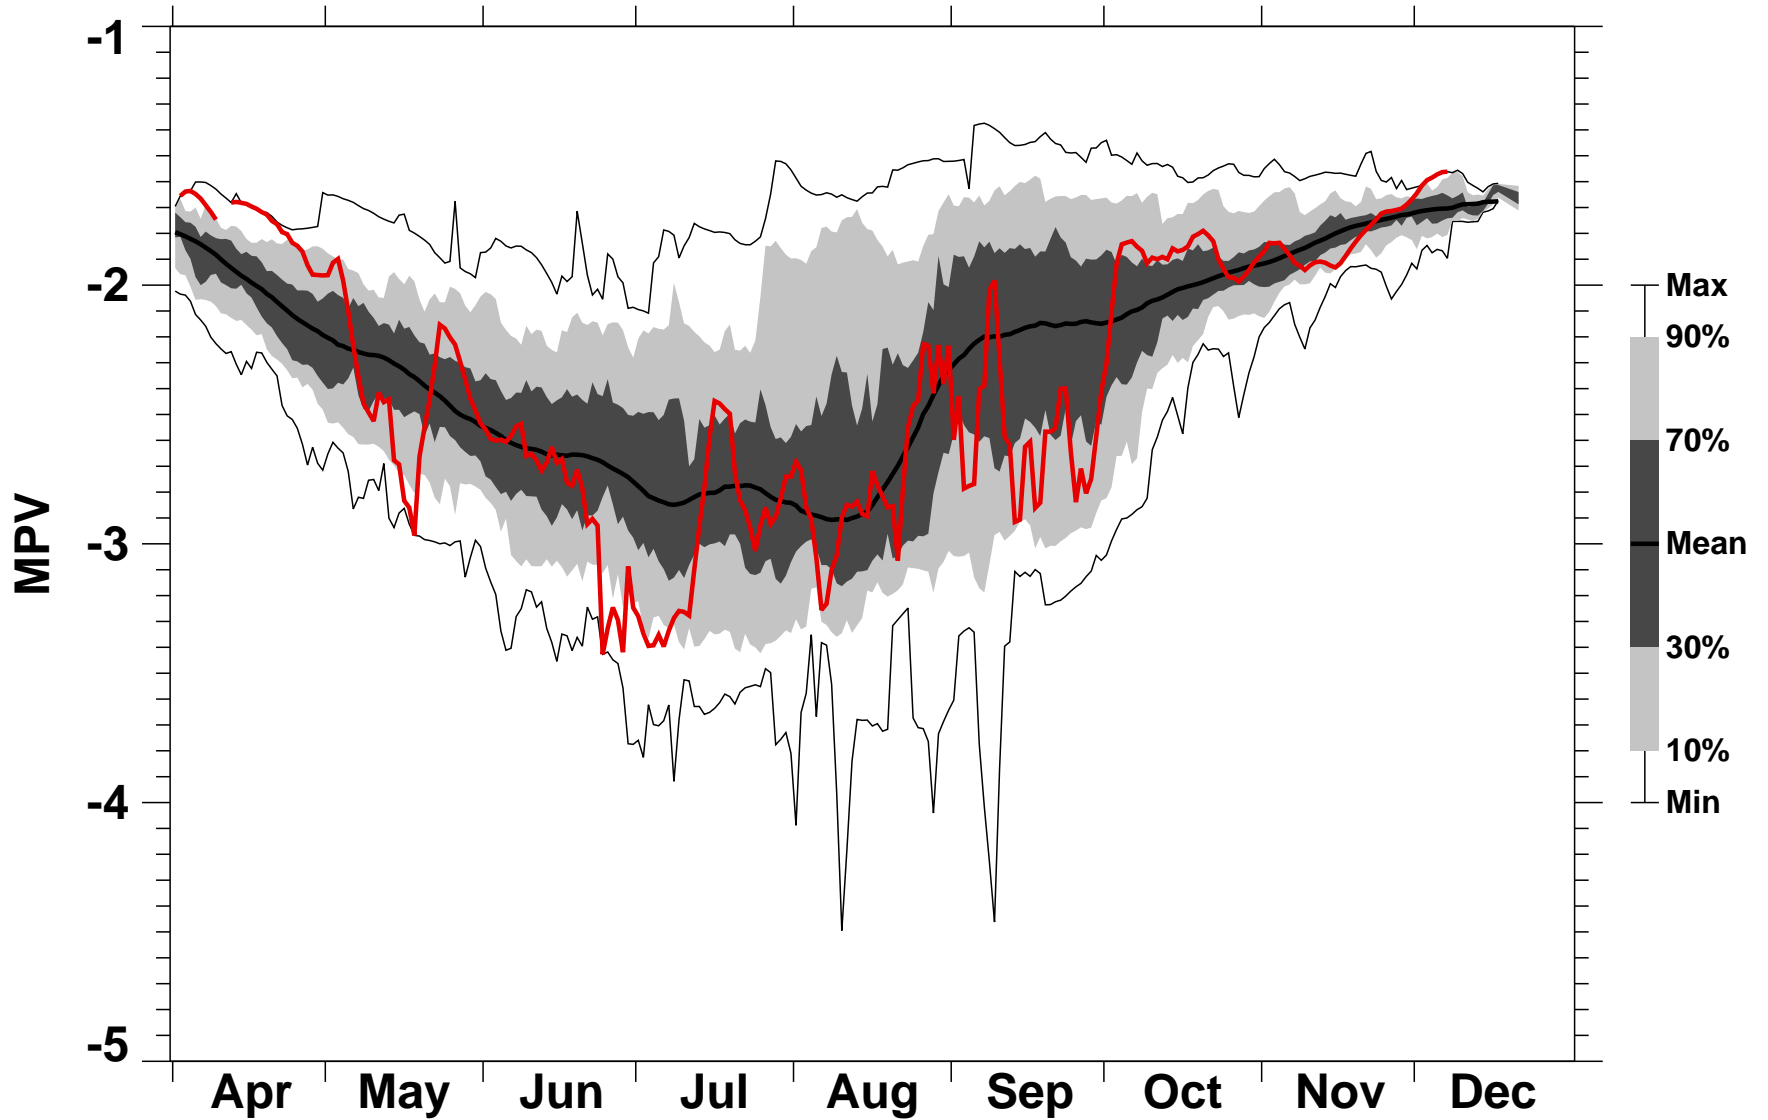

# SH Vortex Edge 600 K MERRA

1979-2011

1990

P. Newman (NASA), E. Nash (SSAI), S. Pawson (NASA)

5-day smoother applied