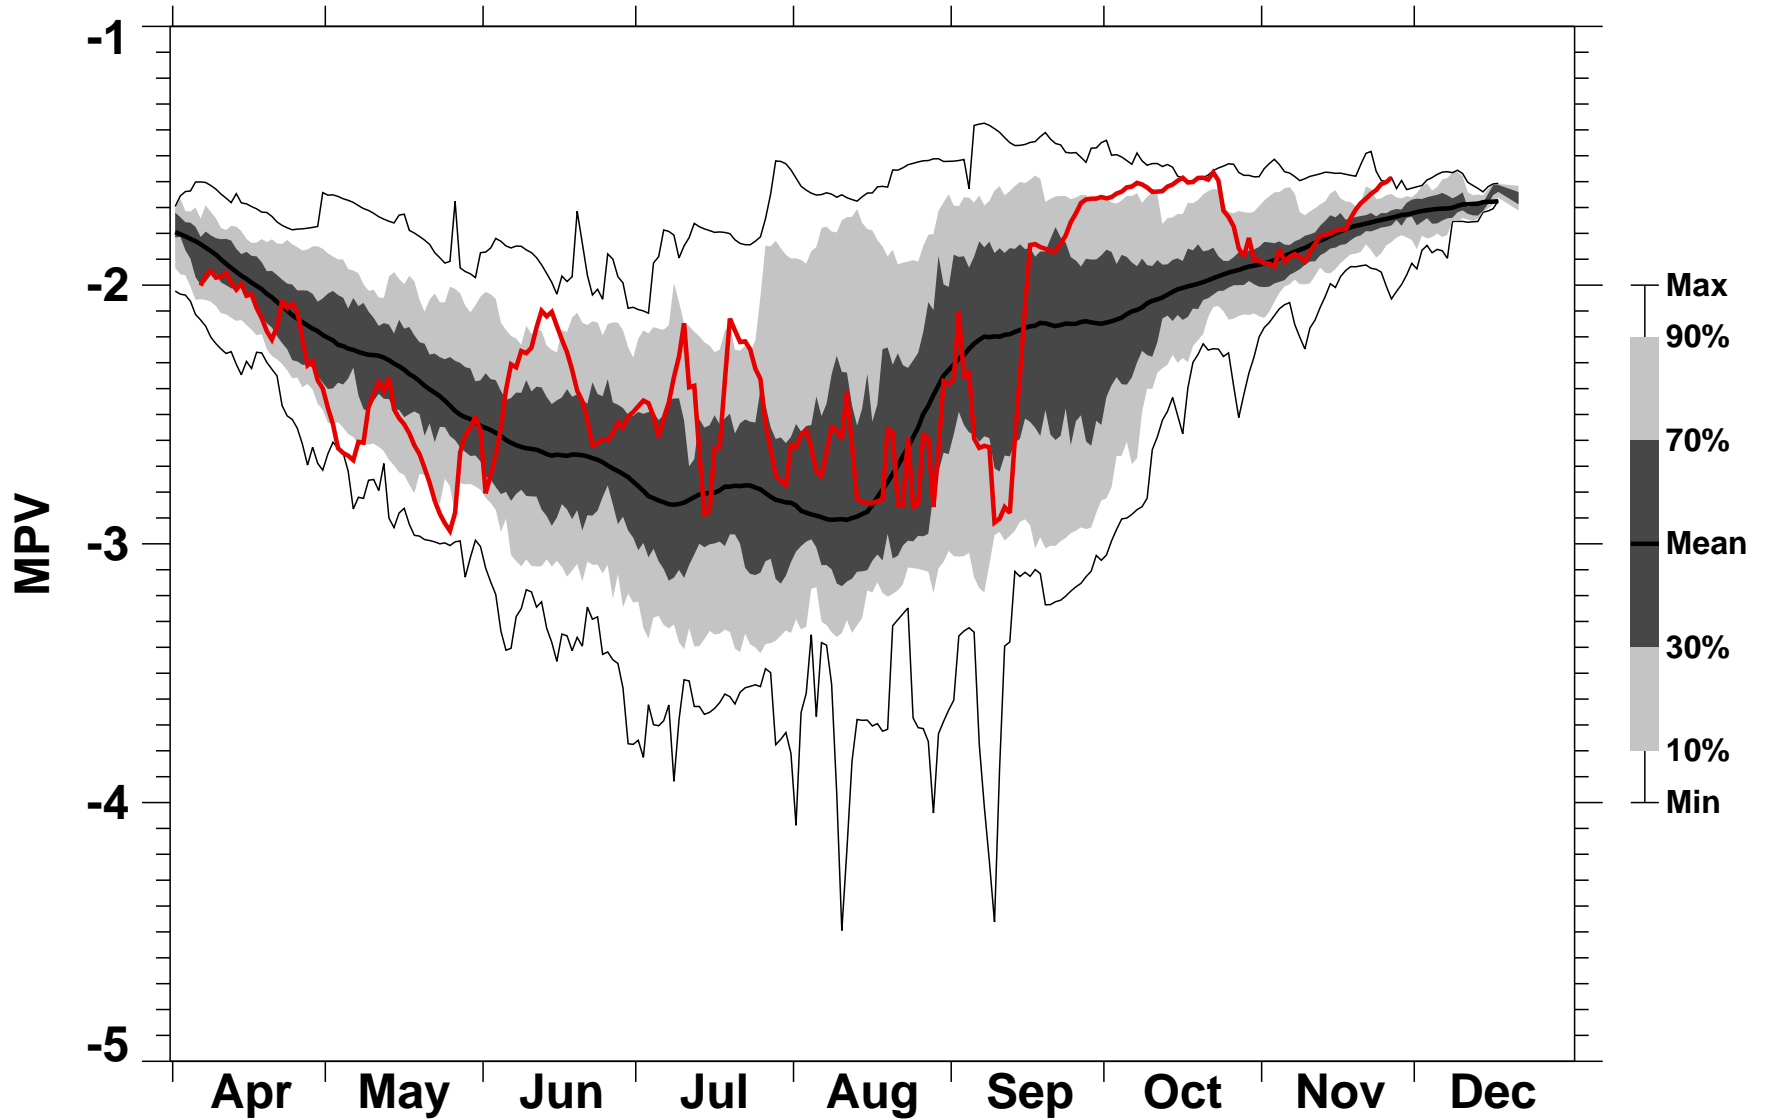

# SH Vortex Edge 600 K MERRA

1979-2011

1989

P. Newman (NASA), E. Nash (SSAI), S. Pawson (NASA)

5-day smoother applied