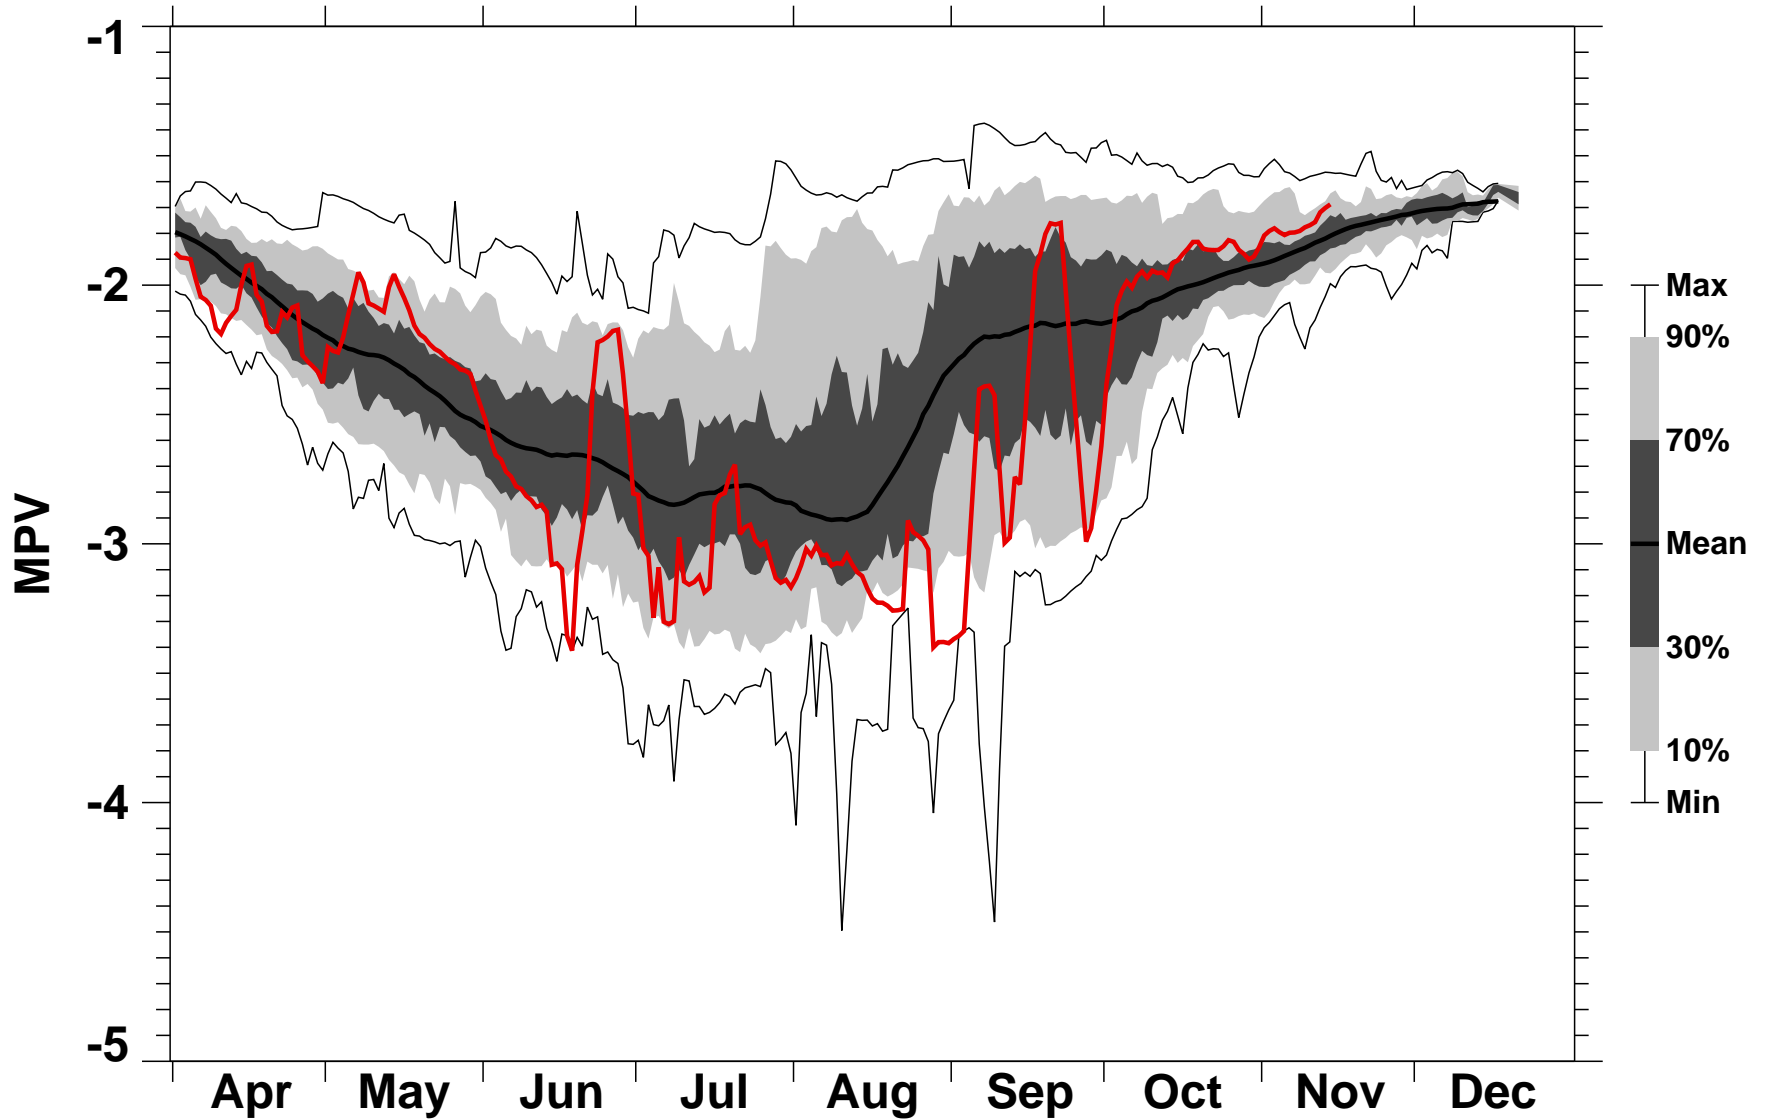

# SH Vortex Edge 600 K MERRA

1979-2011

1988

P. Newman (NASA), E. Nash (SSAI), S. Pawson (NASA)

5-day smoother applied