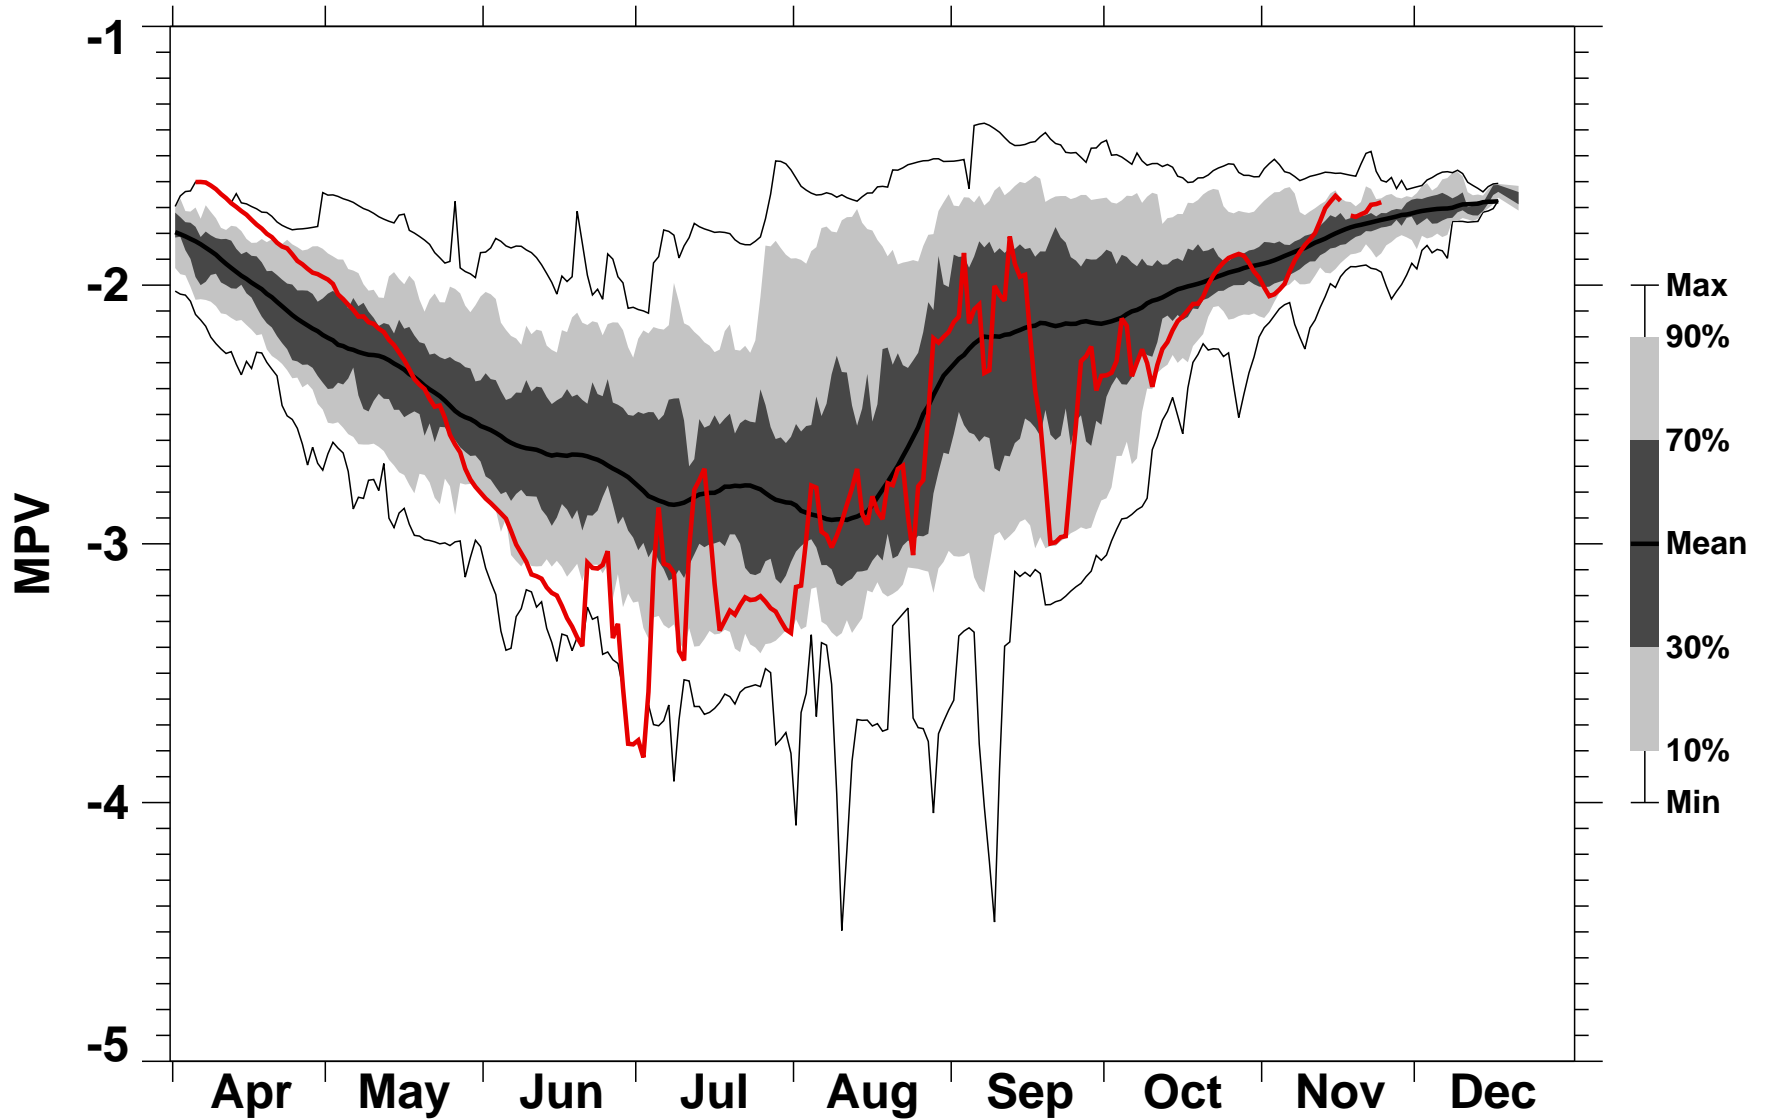

# SH Vortex Edge 600 K MERRA

1979-2011

1984

P. Newman (NASA), E. Nash (SSAI), S. Pawson (NASA)

5-day smoother applied