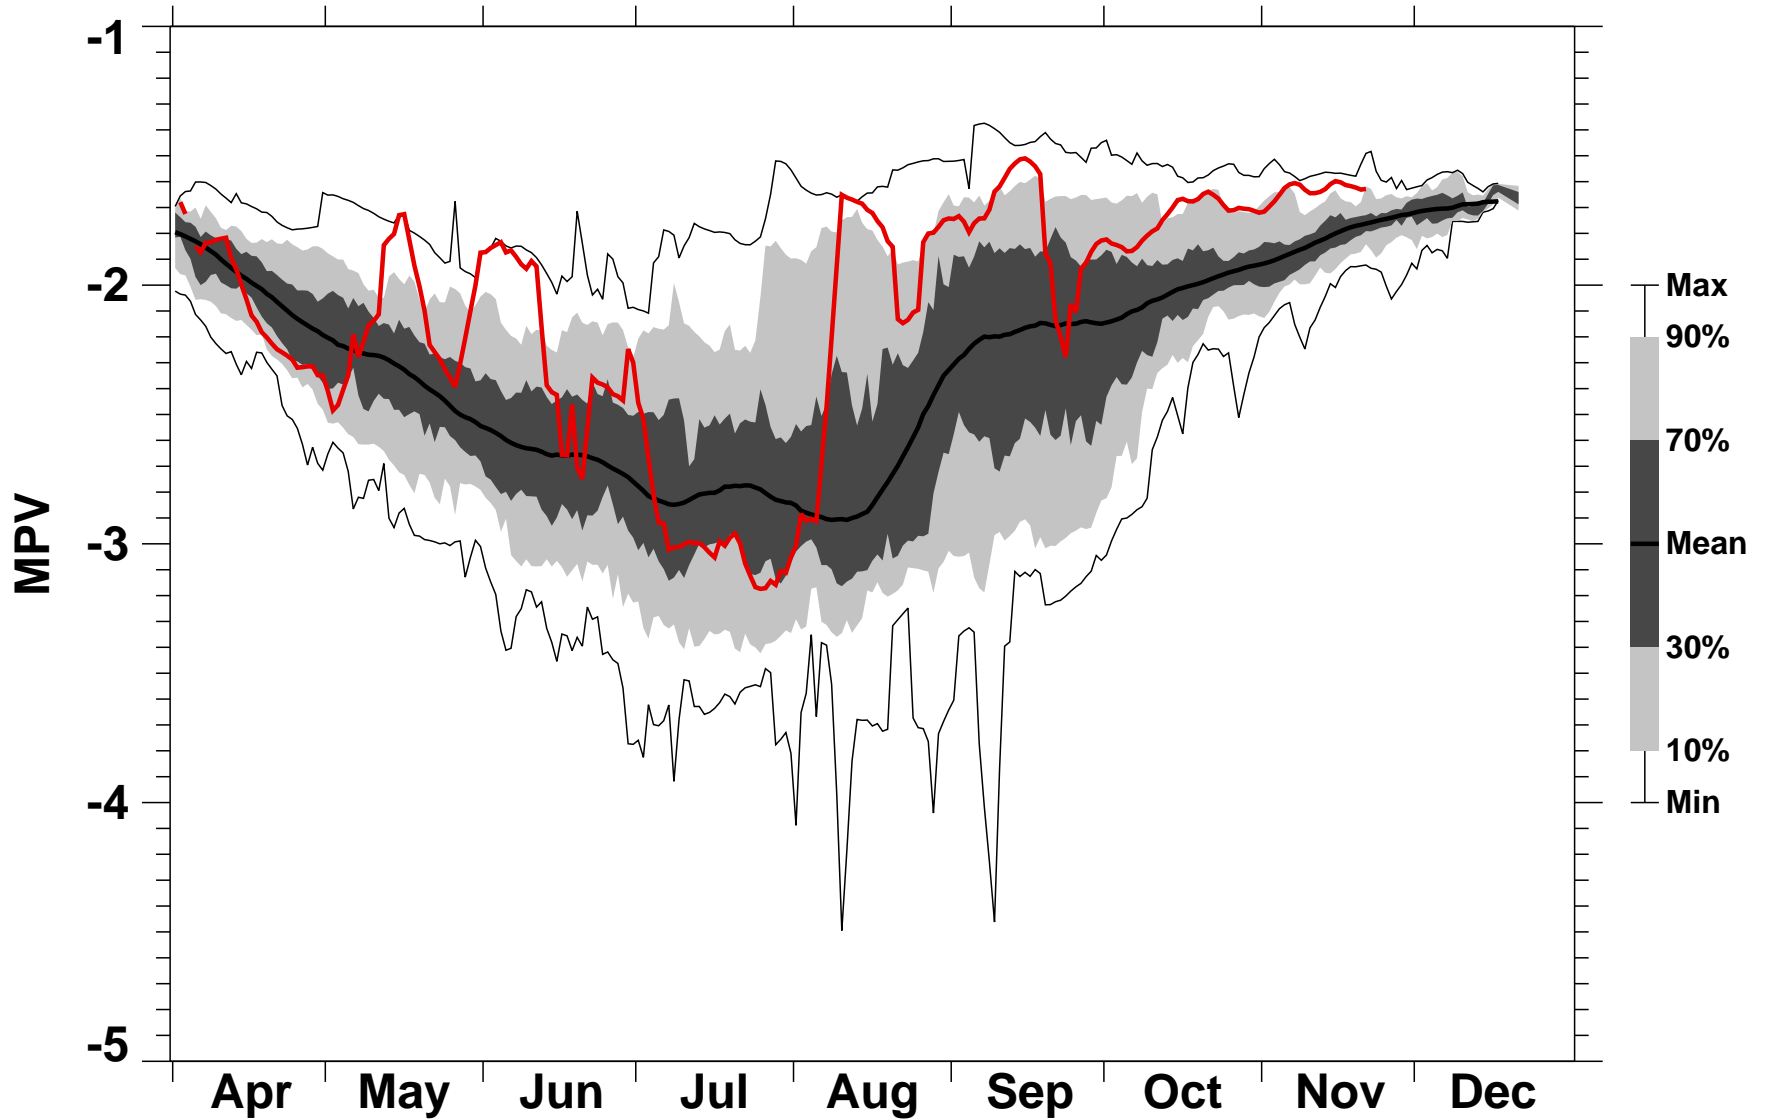

# SH Vortex Edge 600 K MERRA

1979-2011

1982

P. Newman (NASA), E. Nash (SSAI), S. Pawson (NASA)

5-day smoother applied