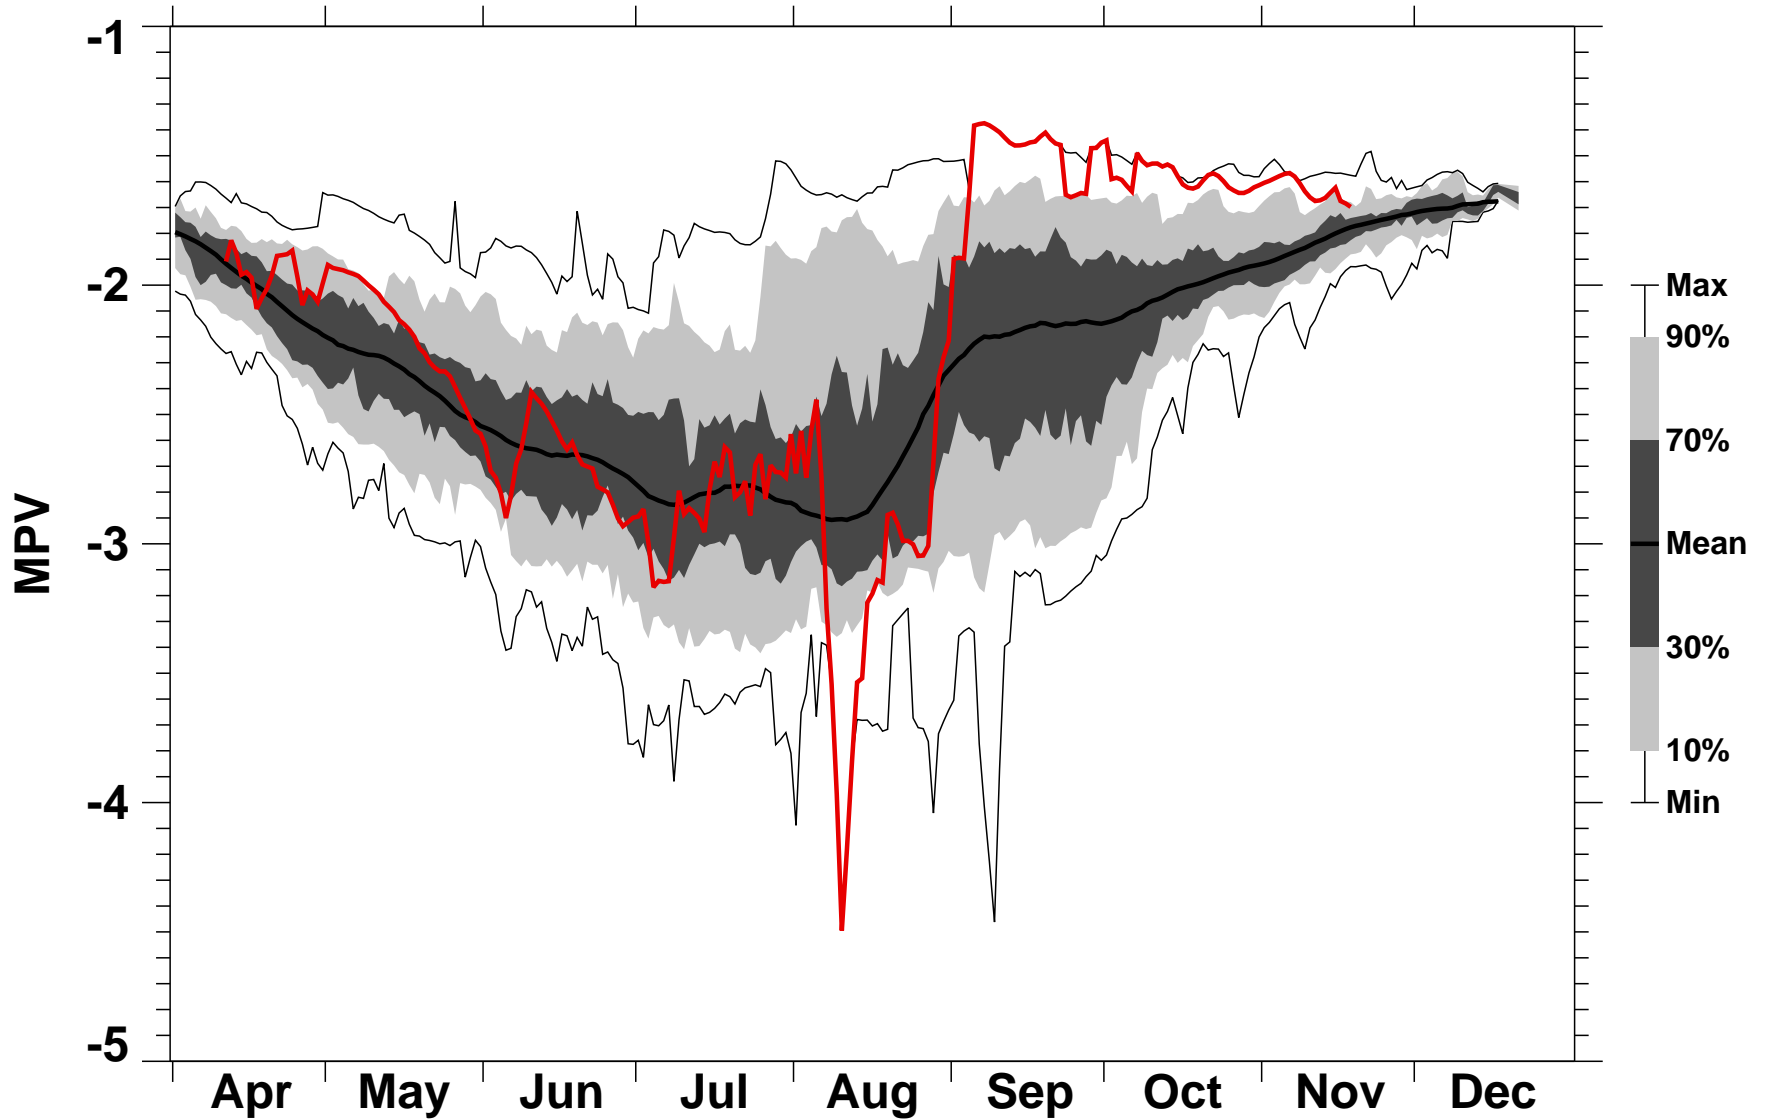

SH Vortex Edge 600 K MERRA

1979-2011

1981

P. Newman (NASA), E. Nash (SSAI), S. Pawson (NASA)

5-day smoother applied