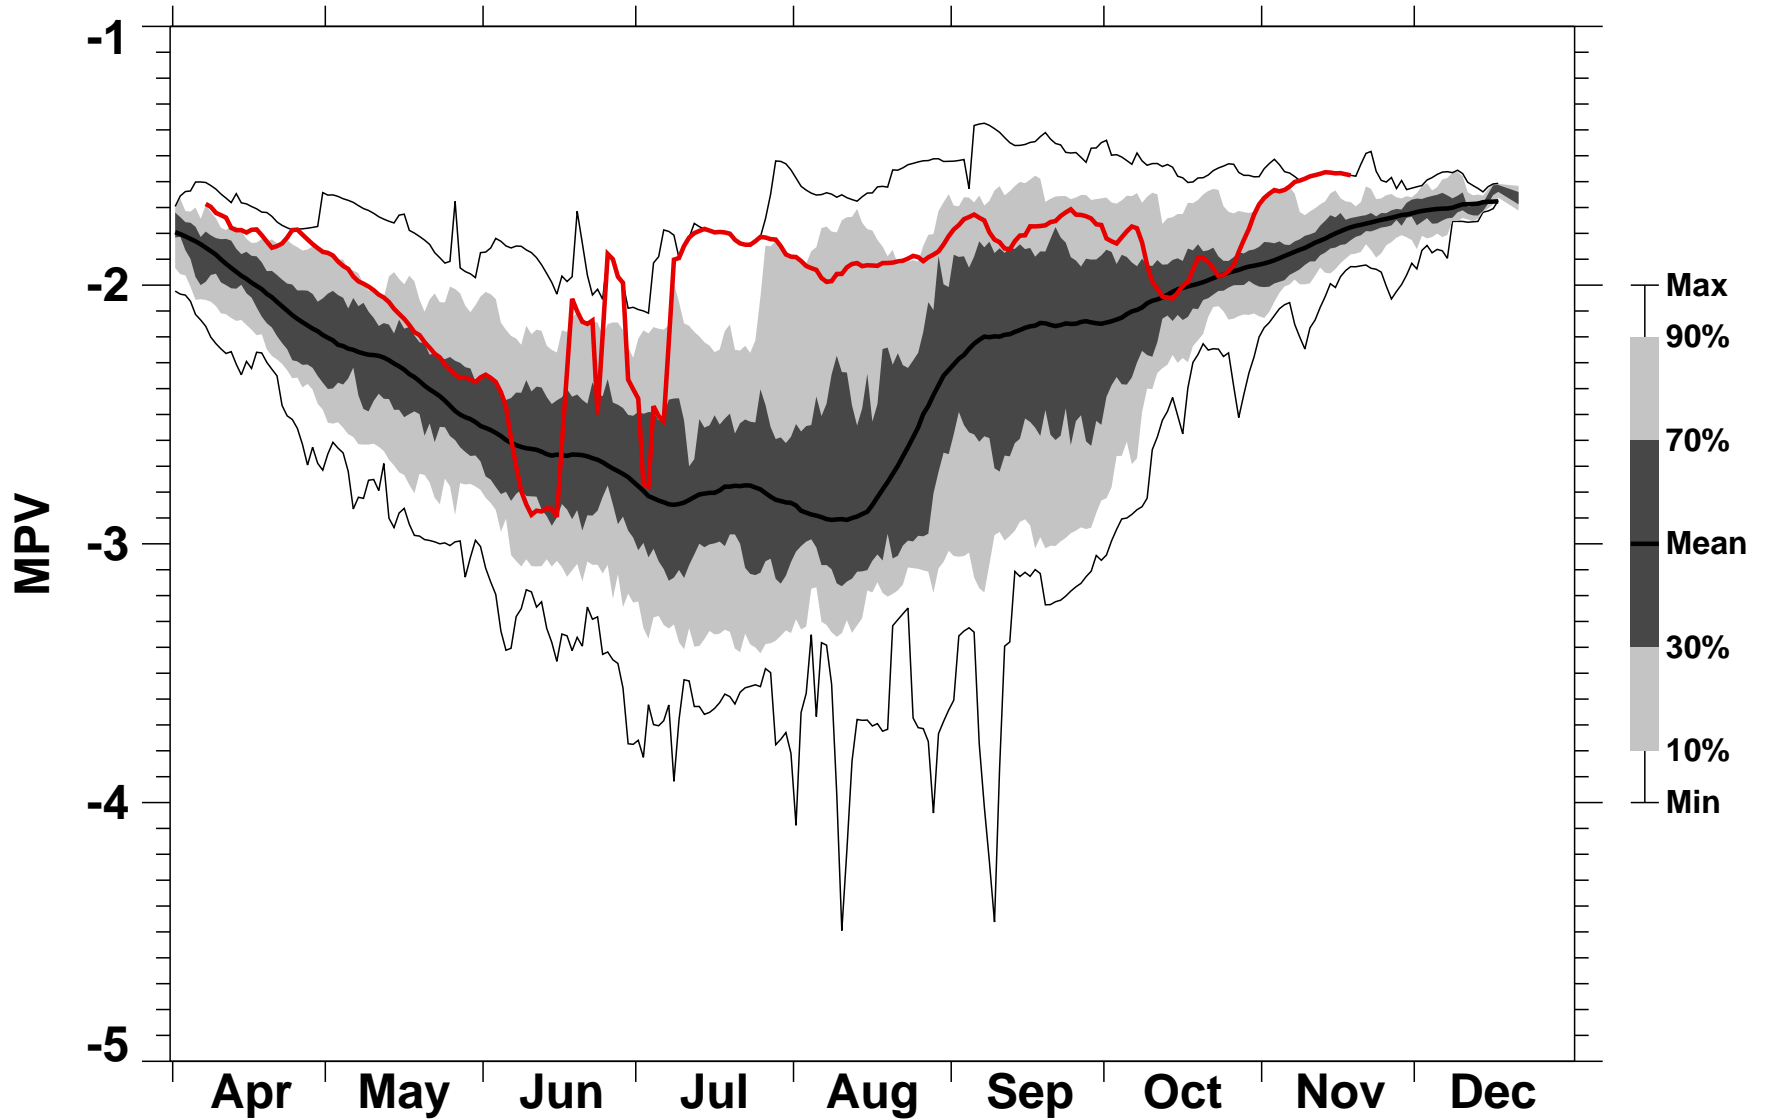

# SH Vortex Edge 600 K MERRA

1979-2011

1979

P. Newman (NASA), E. Nash (SSAI), S. Pawson (NASA)

5-day smoother applied