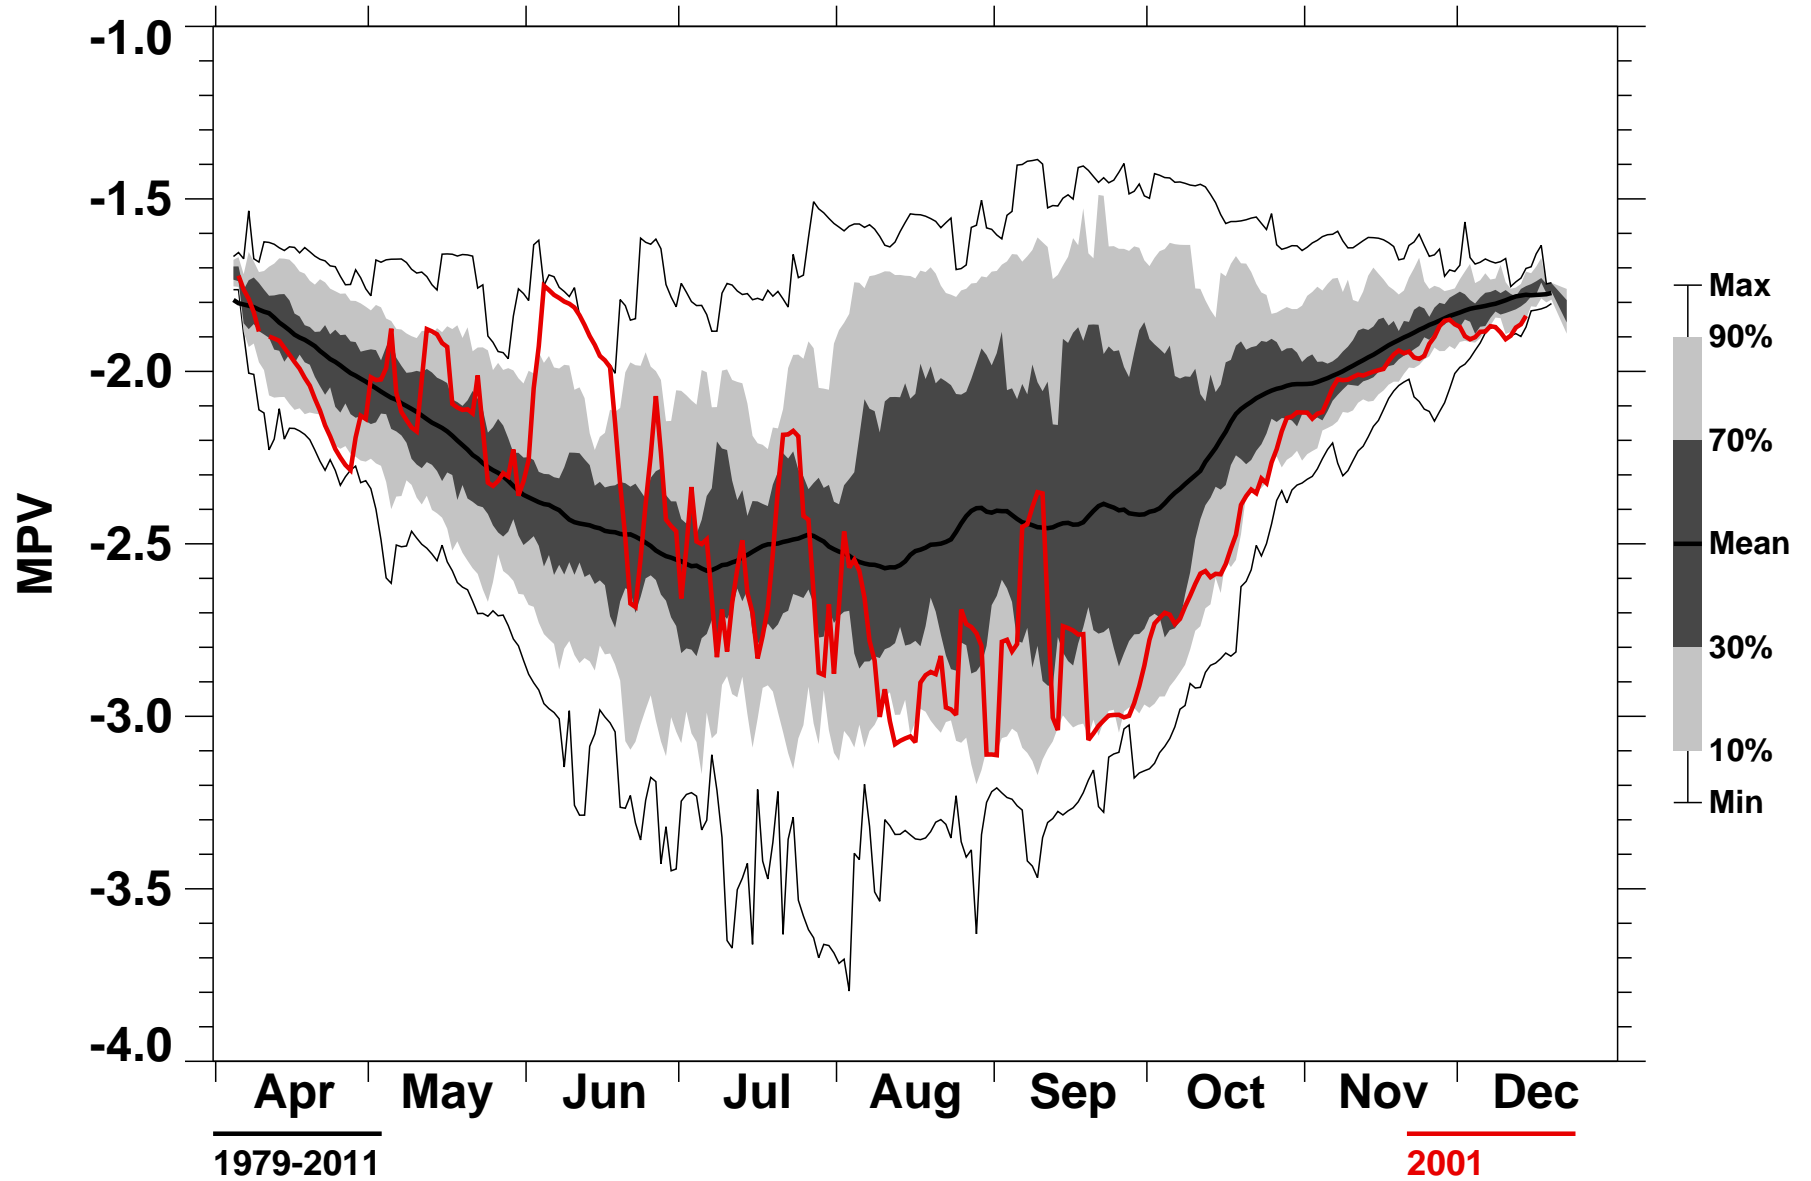

SH Vortex Edge 550 K MERRA

1979-2011

2001

P. Newman (NASA), E. Nash (SSAI), S. Pawson (NASA)

5-day smoother applied