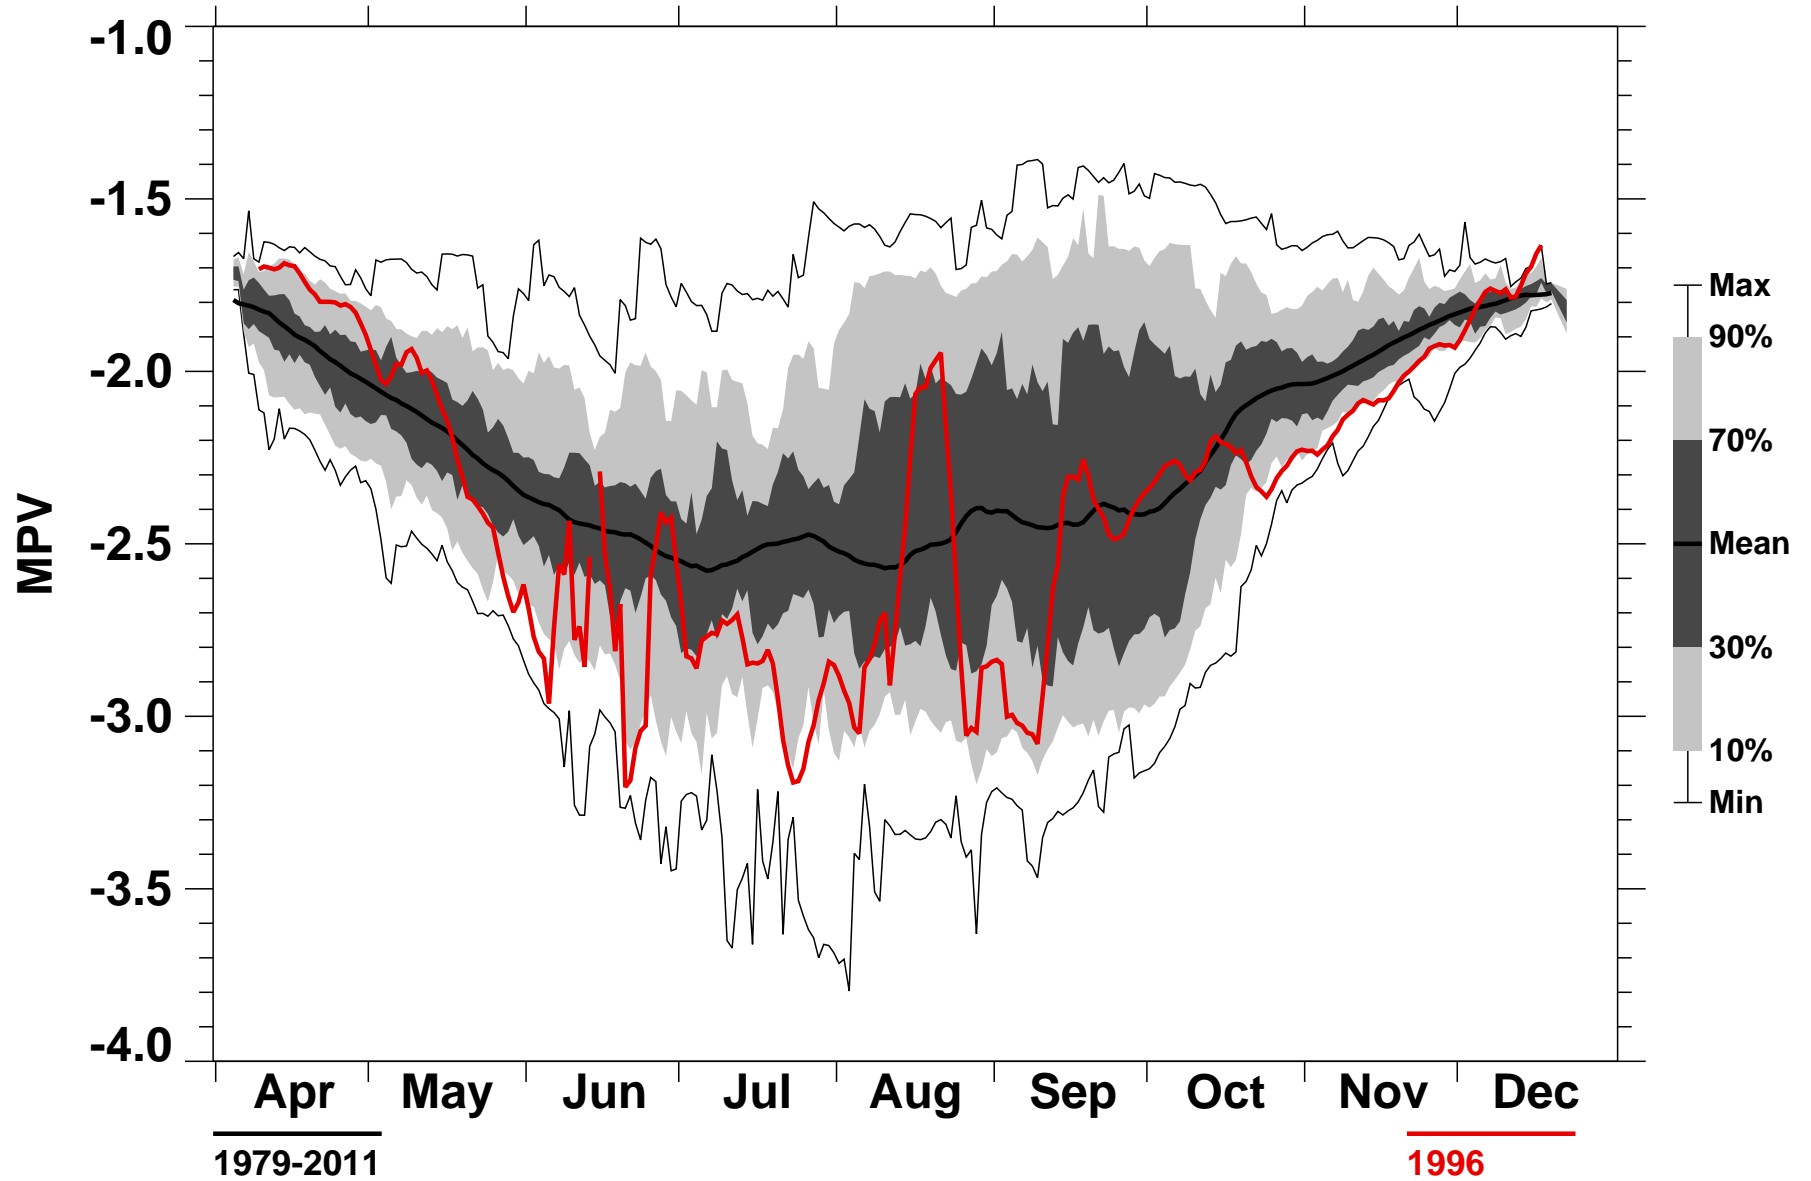

SH Vortex Edge 550 K MERRA

1979-2011

1996

P. Newman (NASA), E. Nash (SSAI), S. Pawson (NASA)

5-day smoother applied