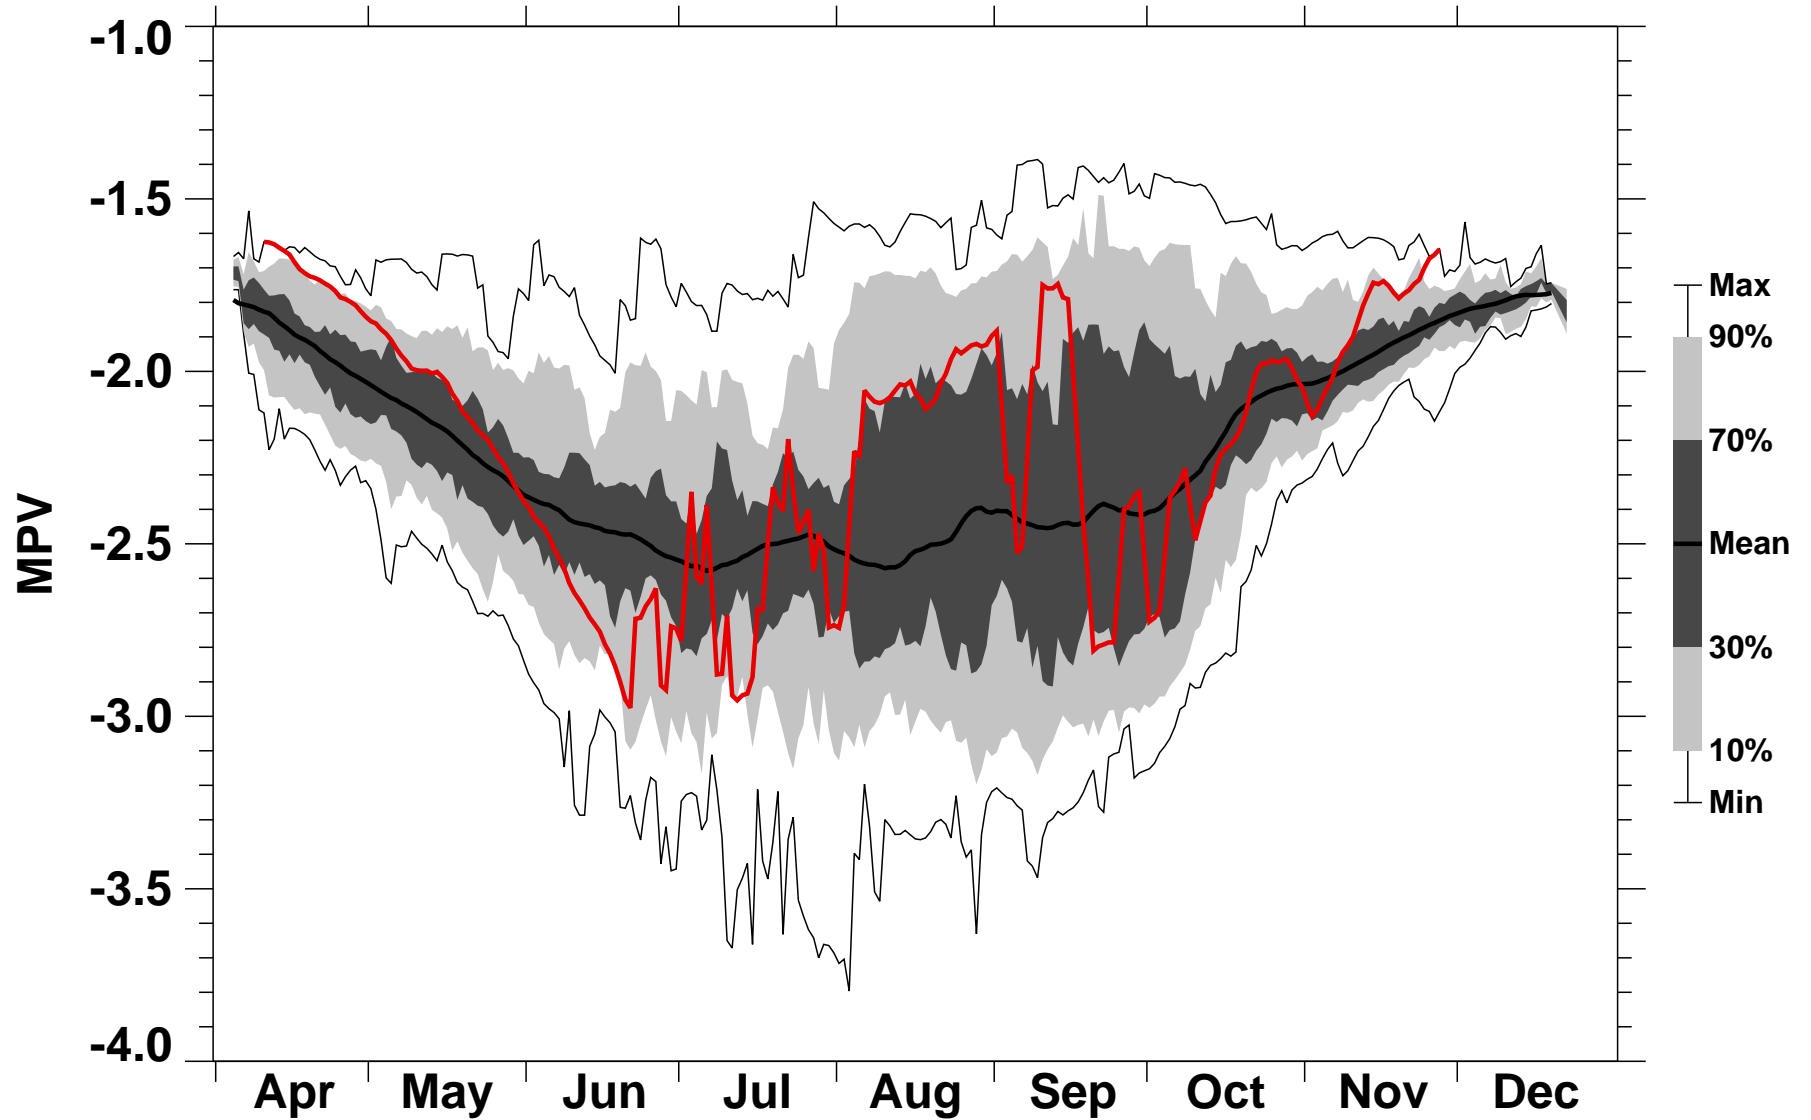

SH Vortex Edge 550 K MERRA

1979-2011

1984

P. Newman (NASA), E. Nash (SSAI), S. Pawson (NASA)

5-day smoother applied