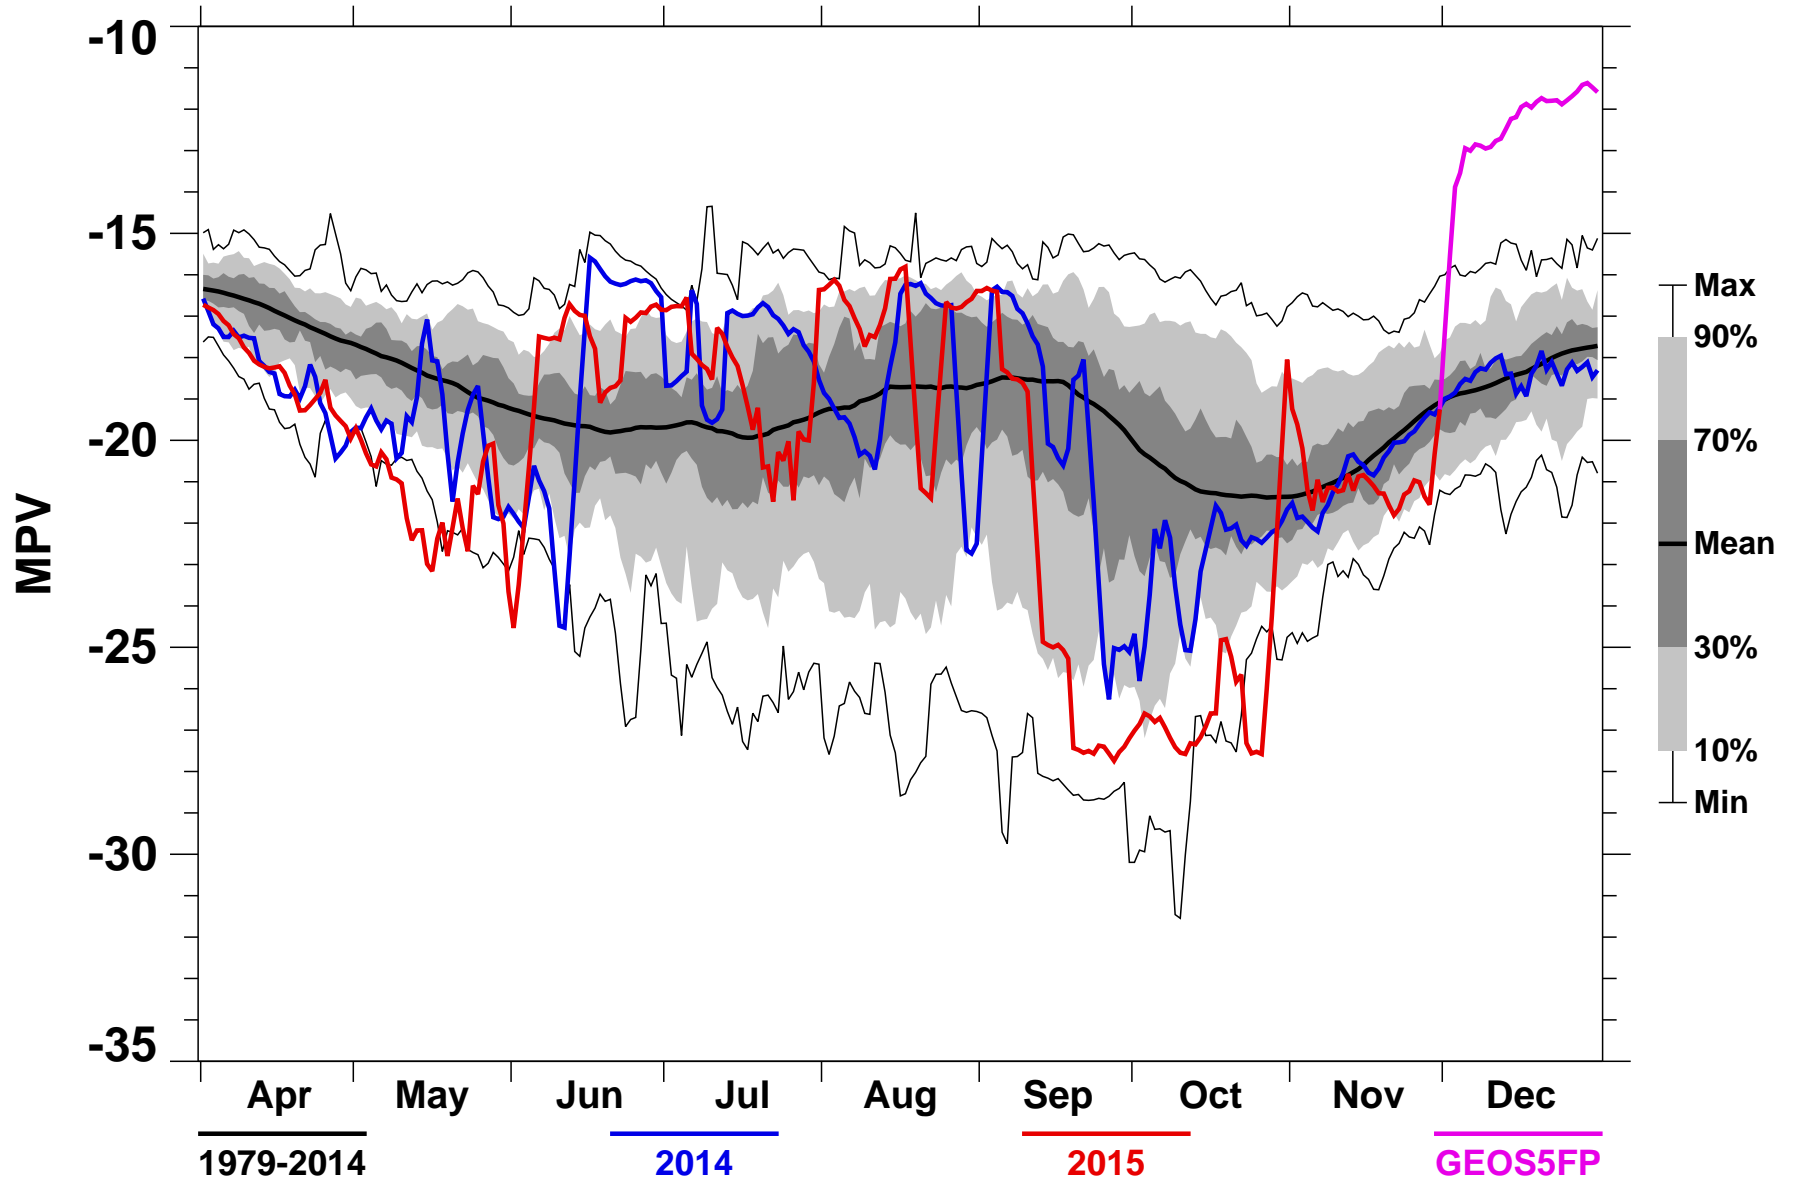

SH Vortex Edge 460 MERRA

P. Newman (NASA), E. Nash (SSAI), S. Pawson (NASA)