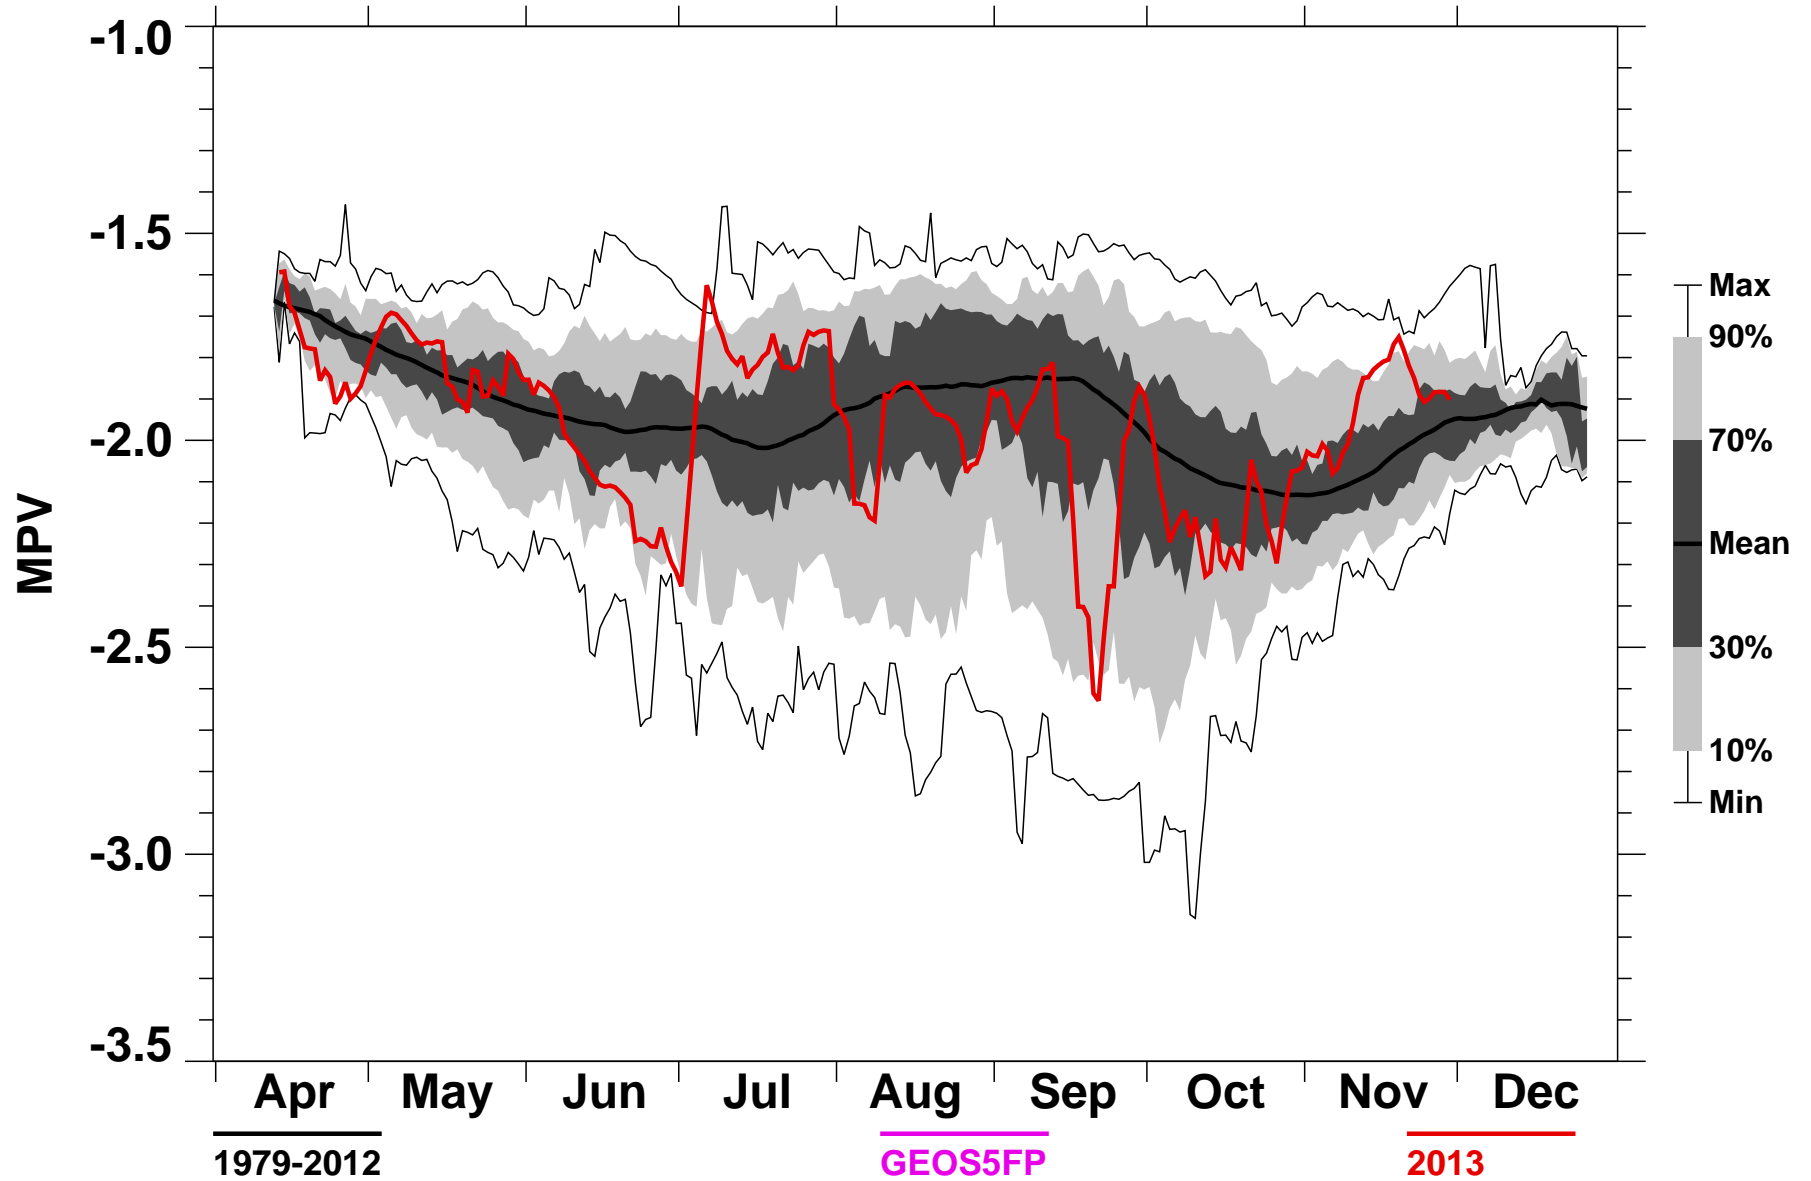

# SH Vortex Edge 460 K MERRA

P. Newman (NASA), E. Nash (SSAI), S. Pawson (NASA)

5-day smoother applied