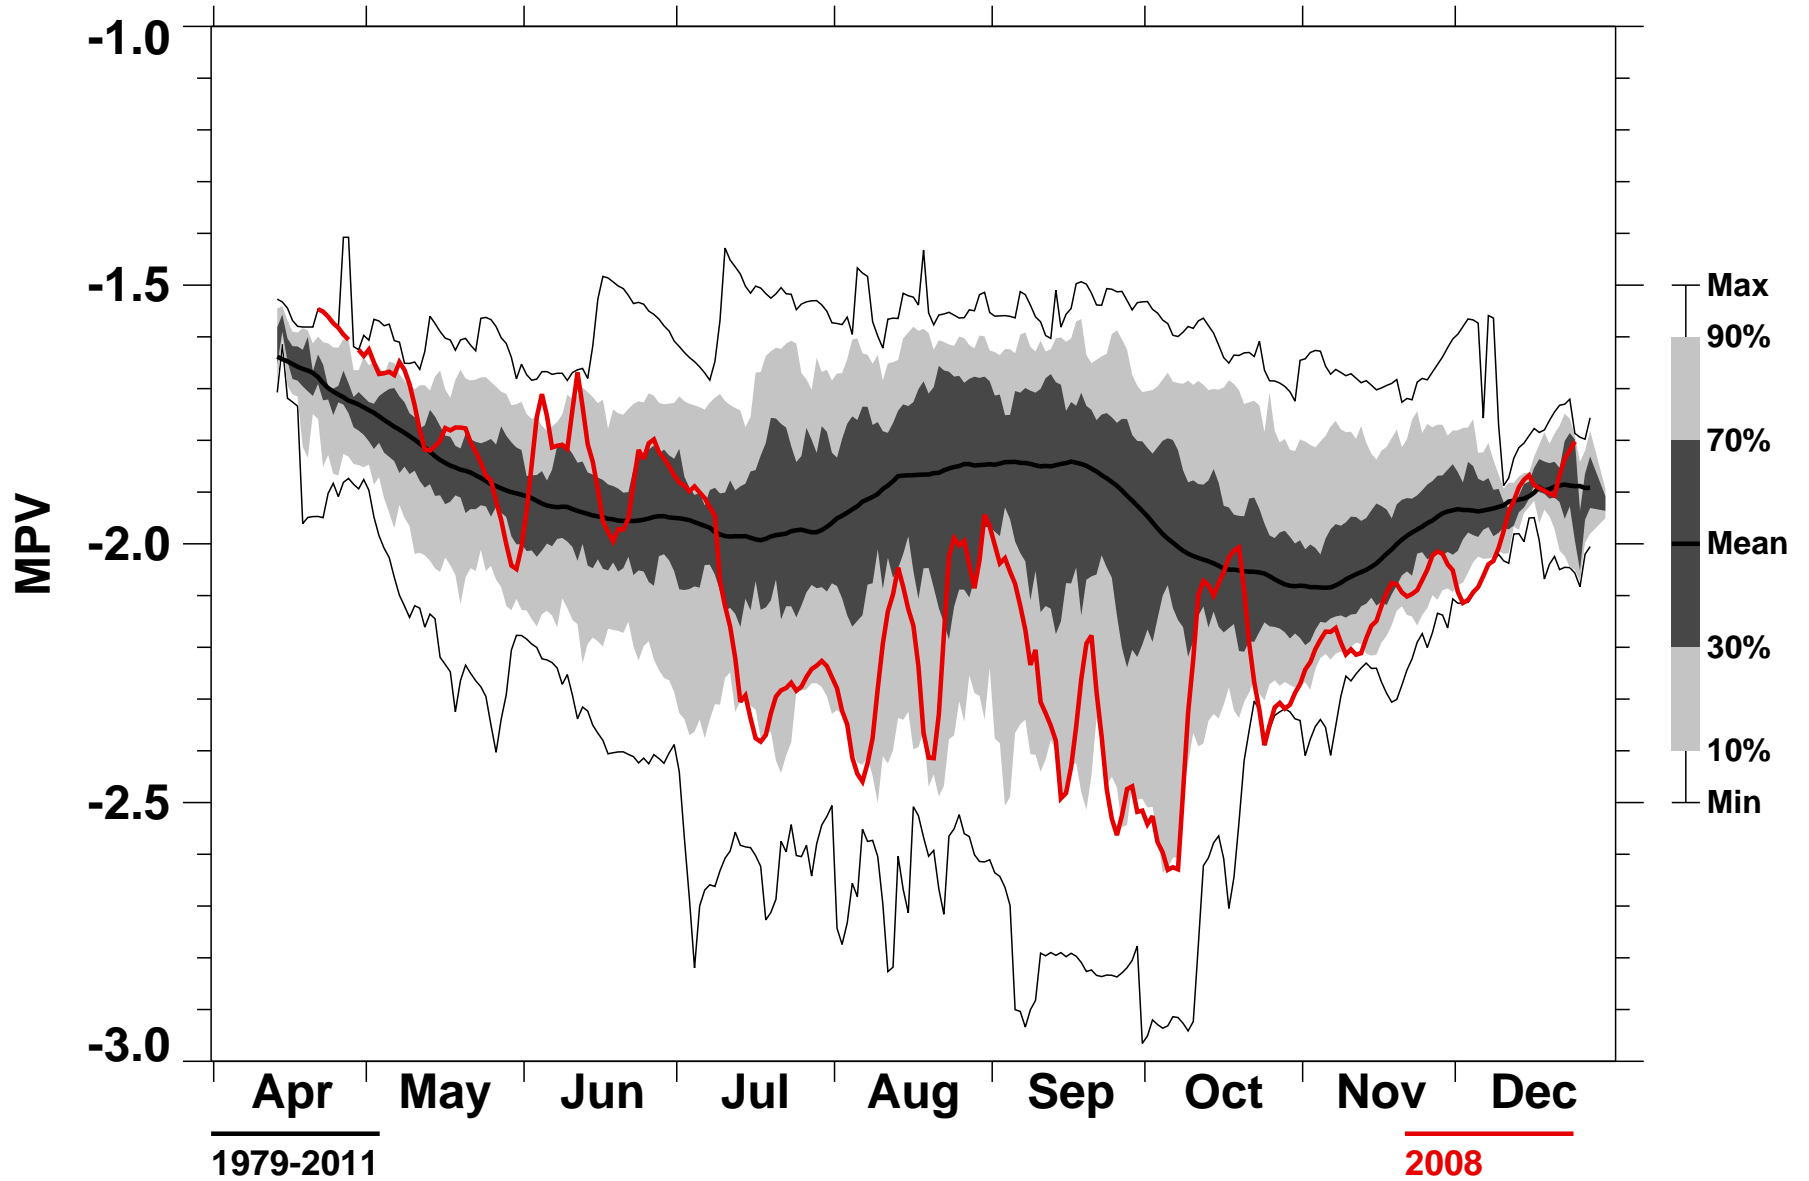

# SH Vortex Edge 460 K MERRA

P. Newman (NASA), E. Nash (SSAI), S. Pawson (NASA)

5-day smoother applied