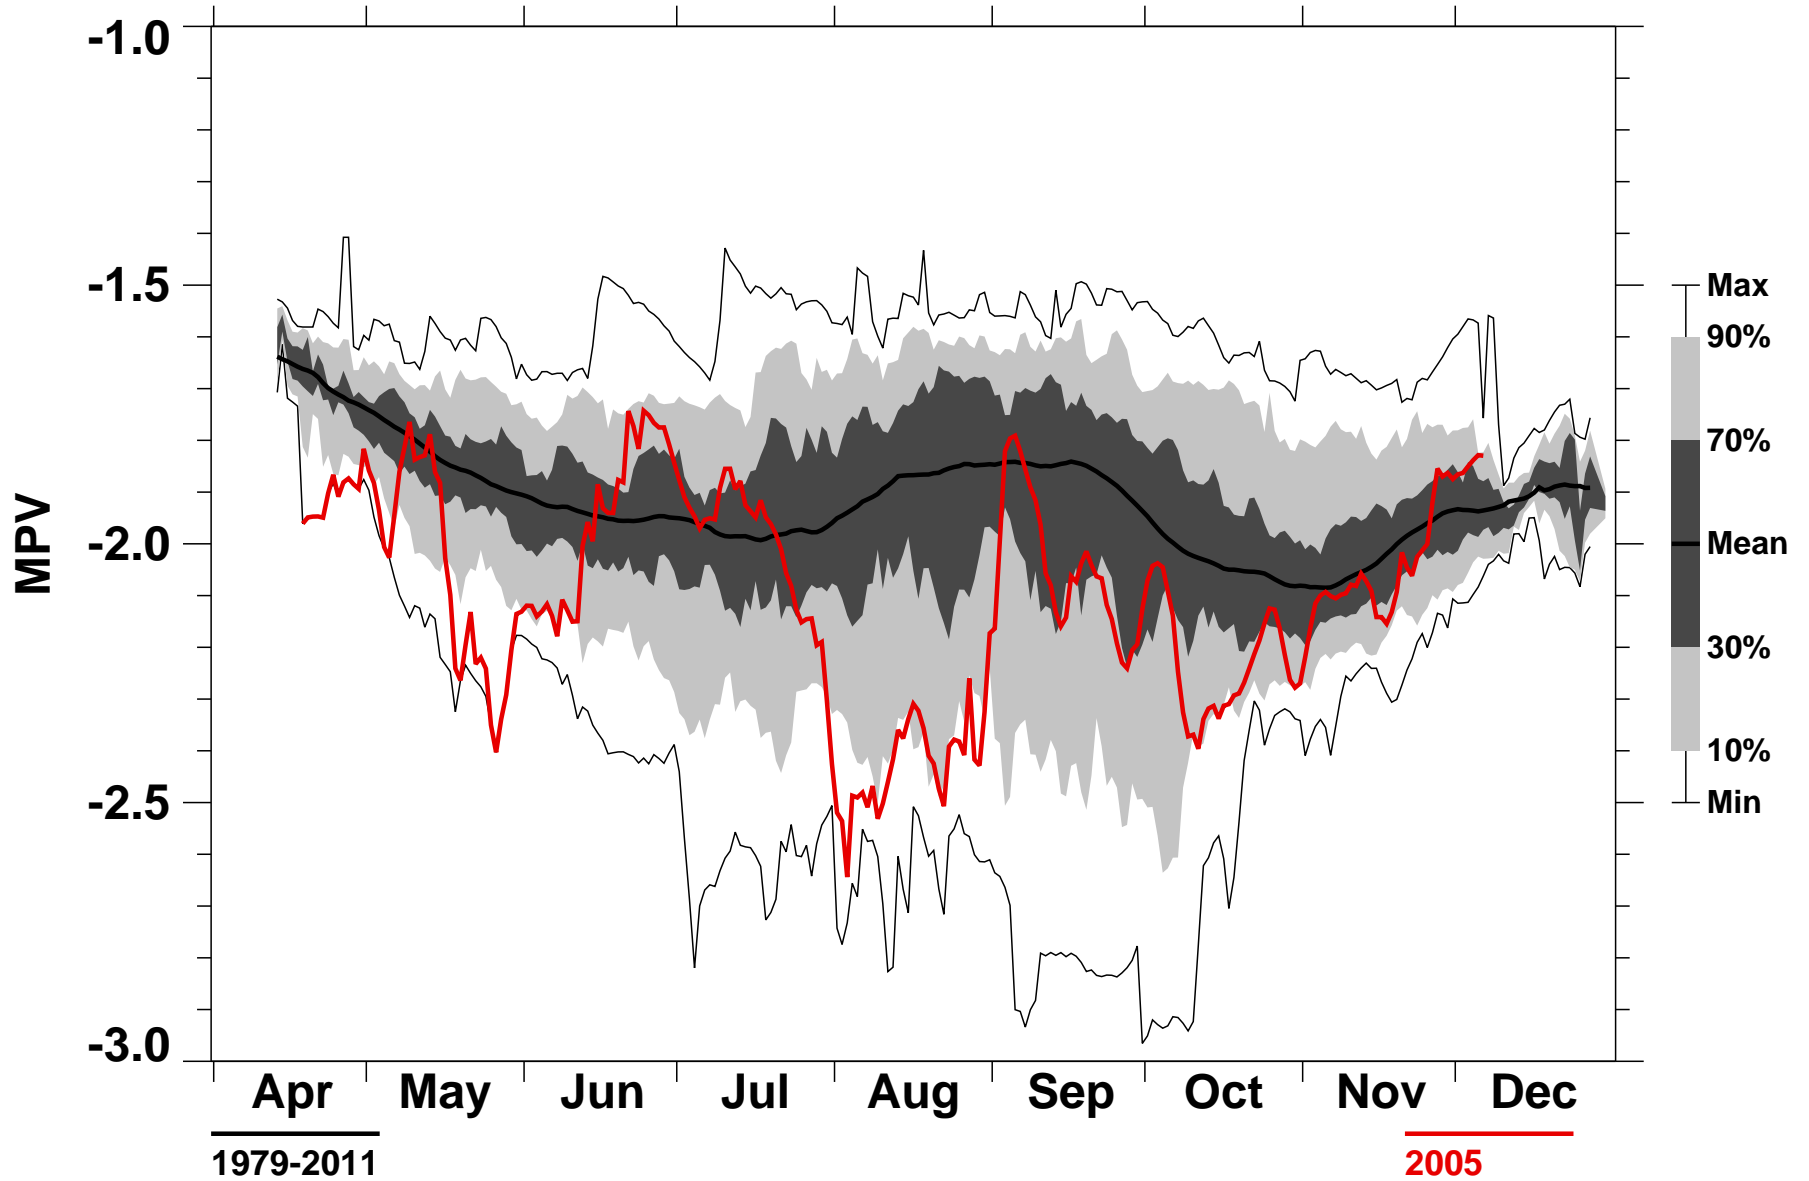

# SH Vortex Edge 460 K MERRA

P. Newman (NASA), E. Nash (SSAI), S. Pawson (NASA)

5-day smoother applied