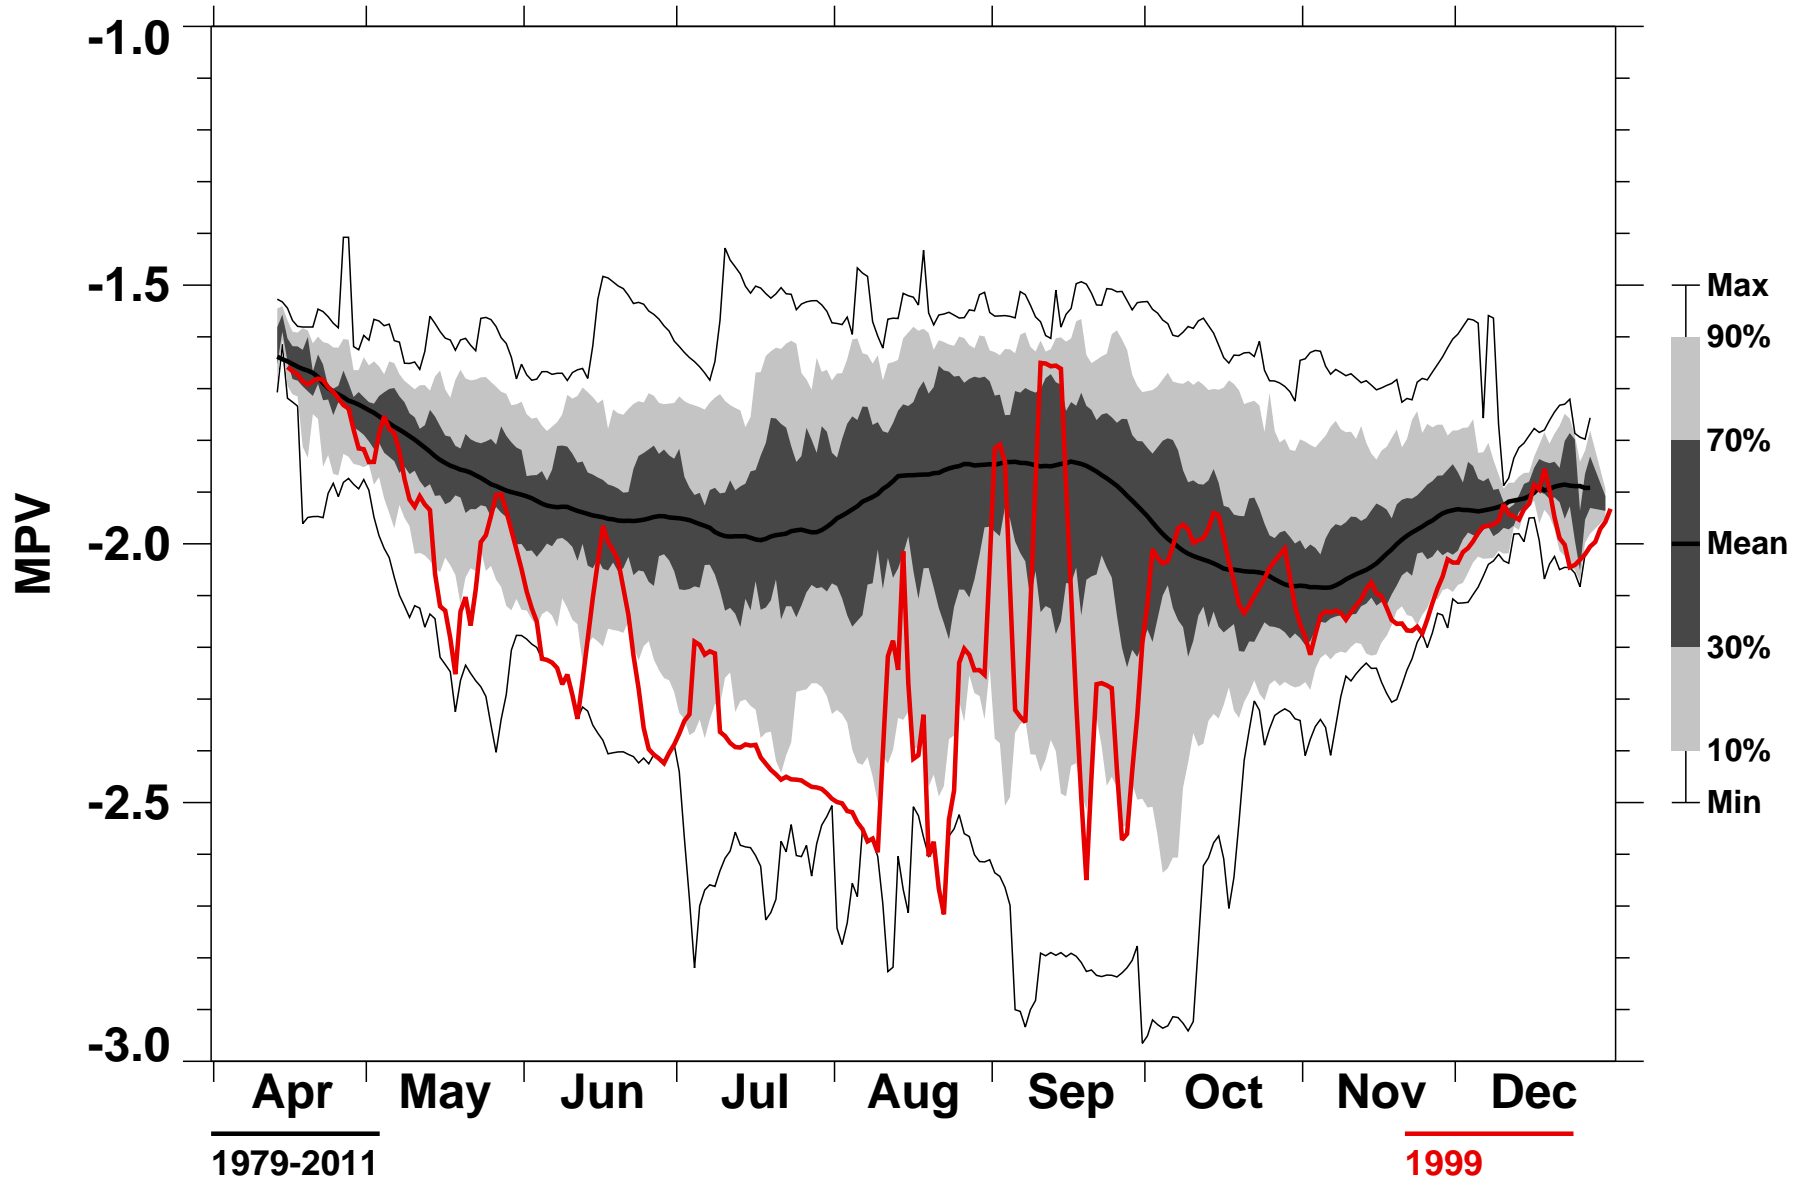

# SH Vortex Edge 460 K MERRA

P. Newman (NASA), E. Nash (SSAI), S. Pawson (NASA)

5-day smoother applied