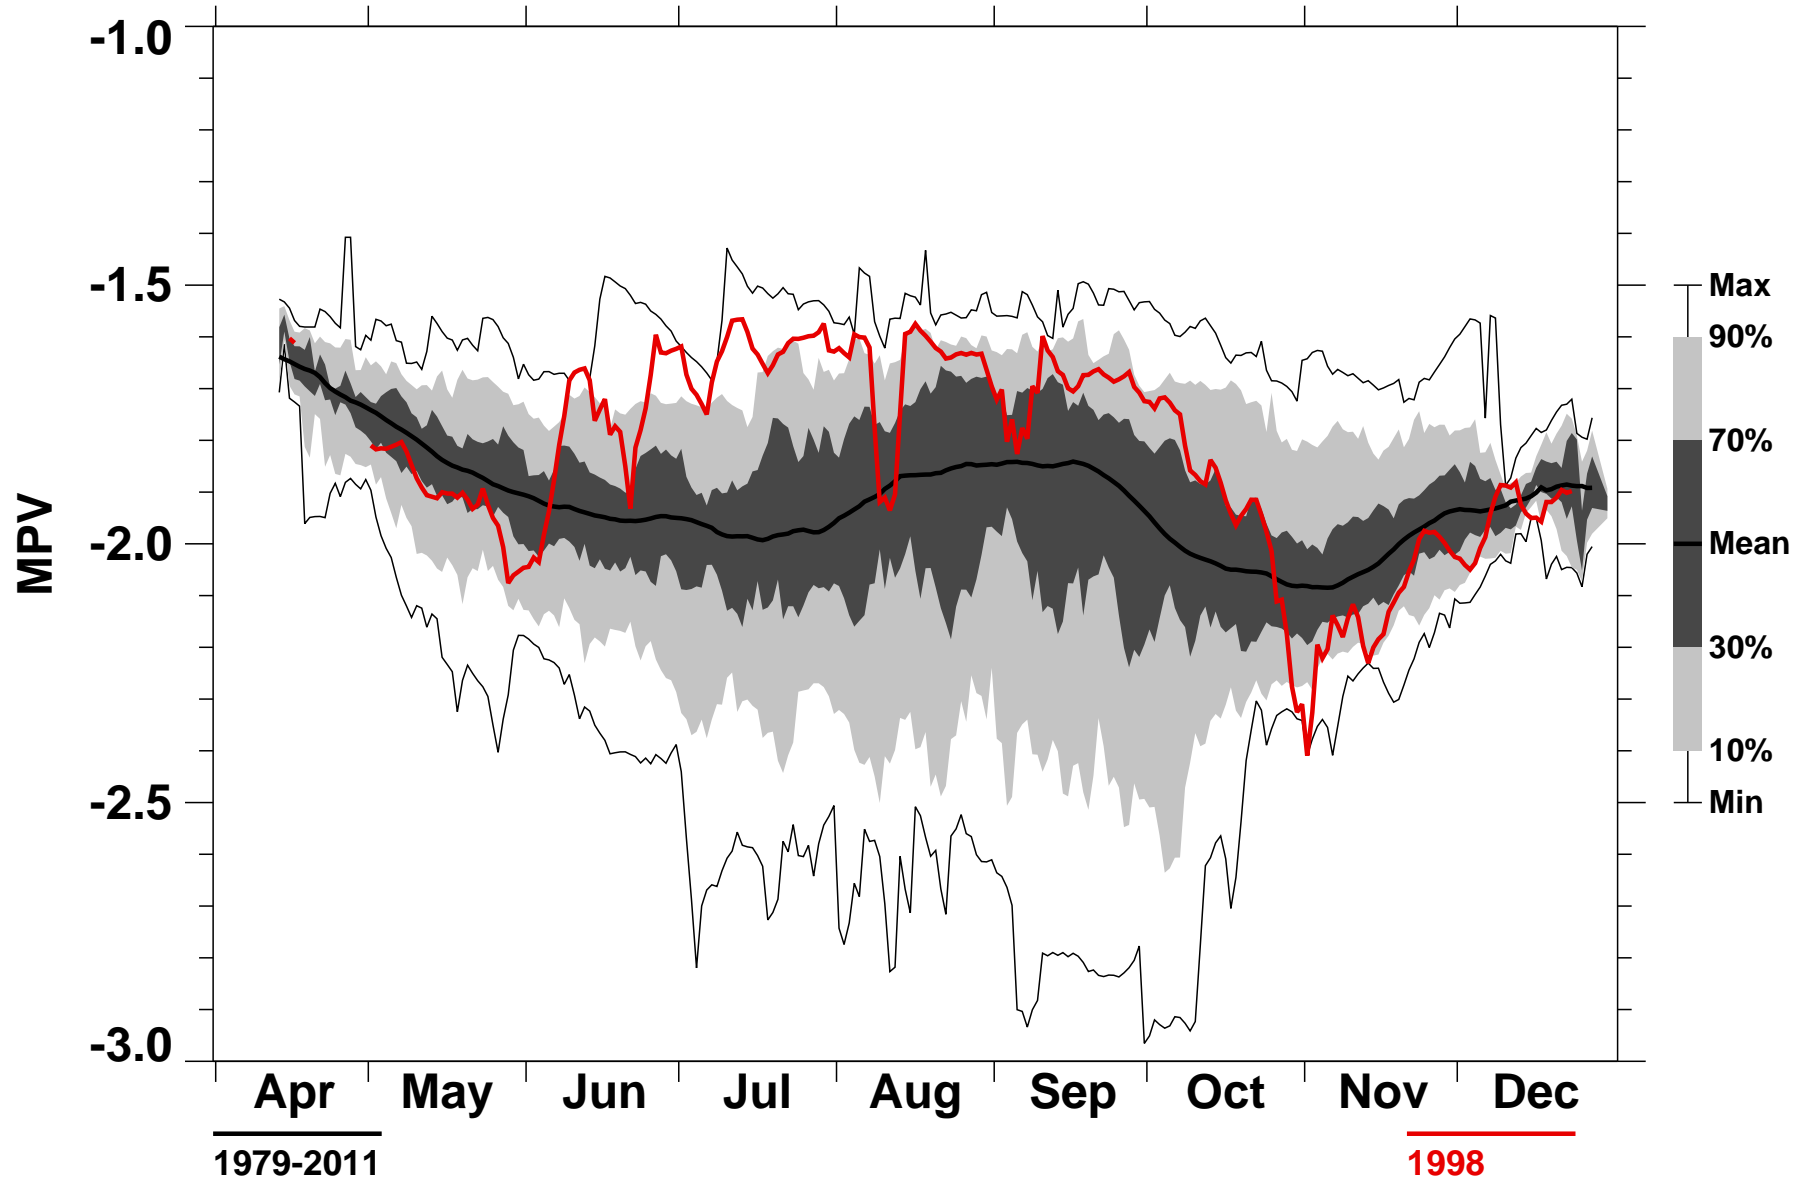

# SH Vortex Edge 460 K MERRA

P. Newman (NASA), E. Nash (SSAI), S. Pawson (NASA)

5-day smoother applied