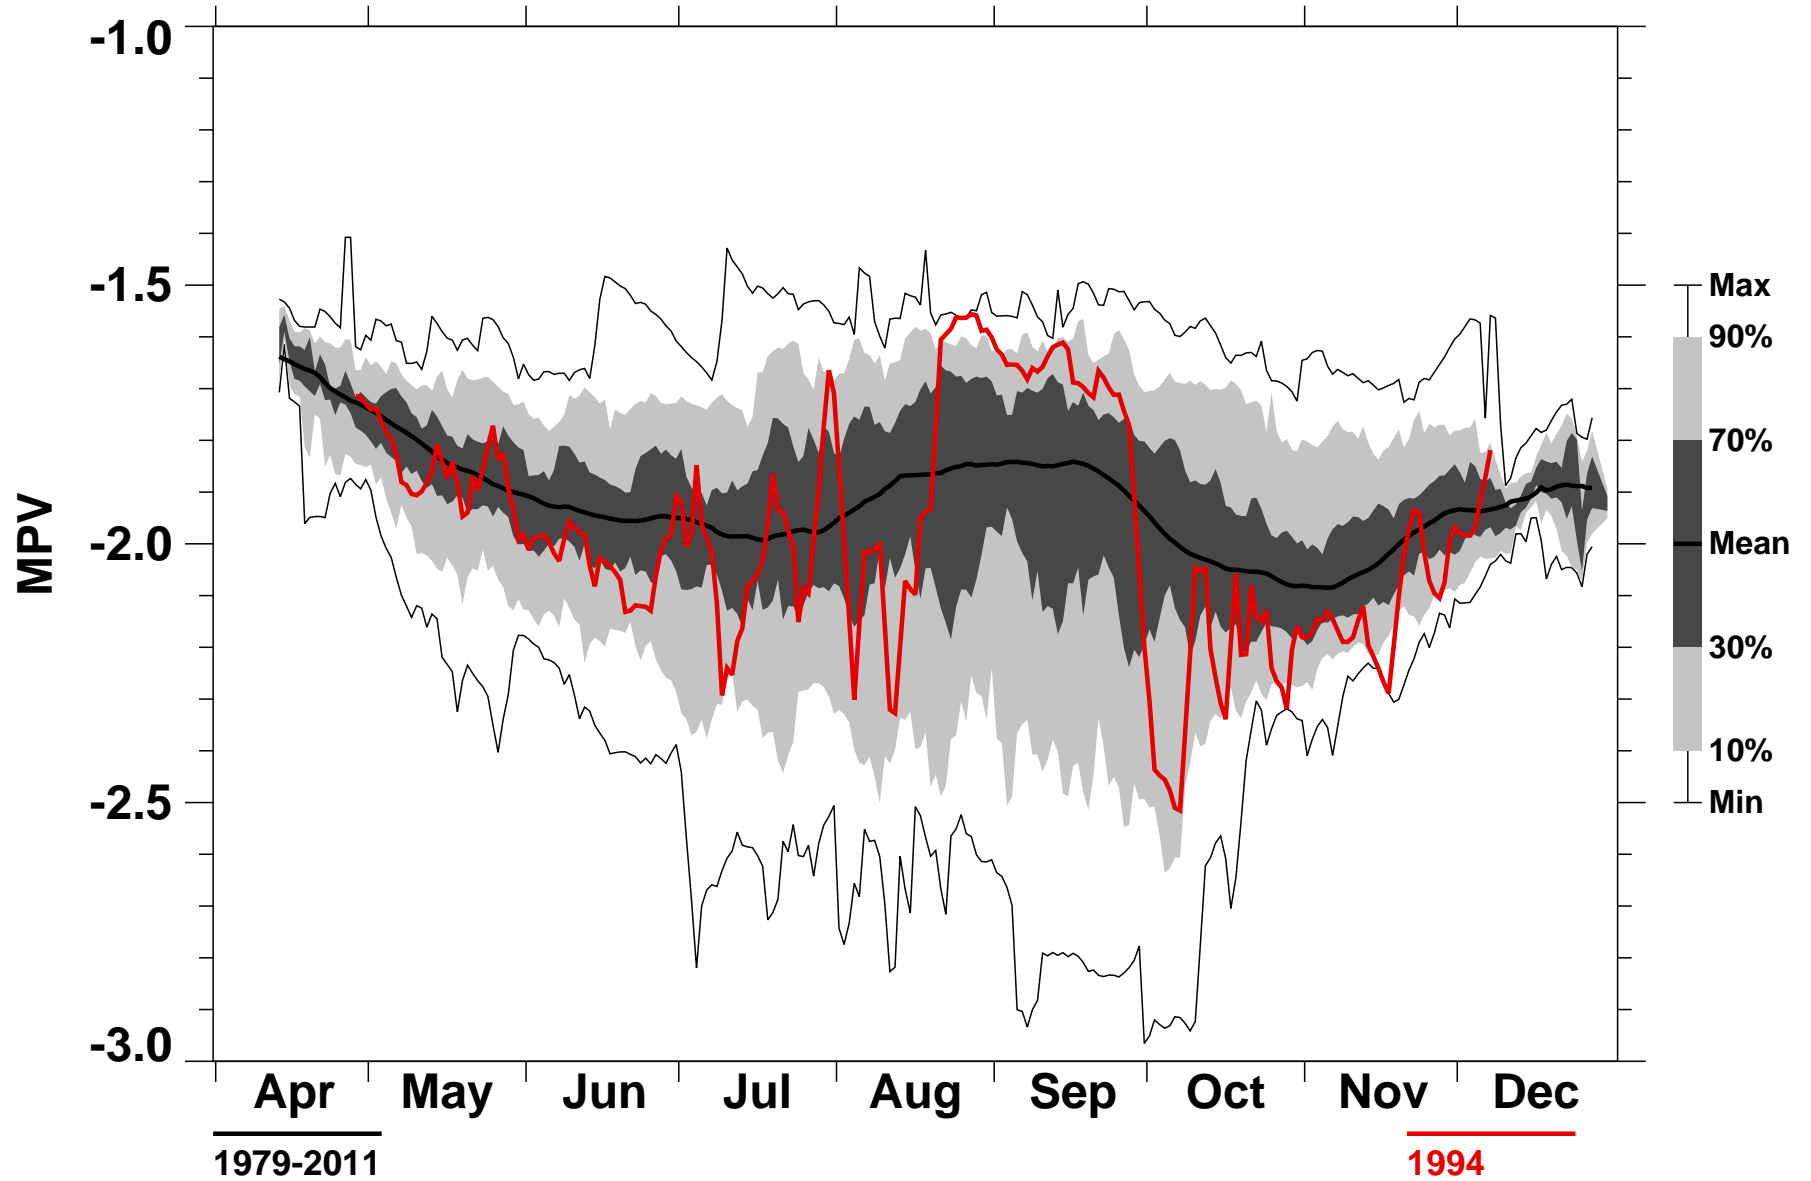

SH Vortex Edge 460 K MERRA

1979-2011

1994

P. Newman (NASA), E. Nash (SSAI), S. Pawson (NASA)

5-day smoother applied