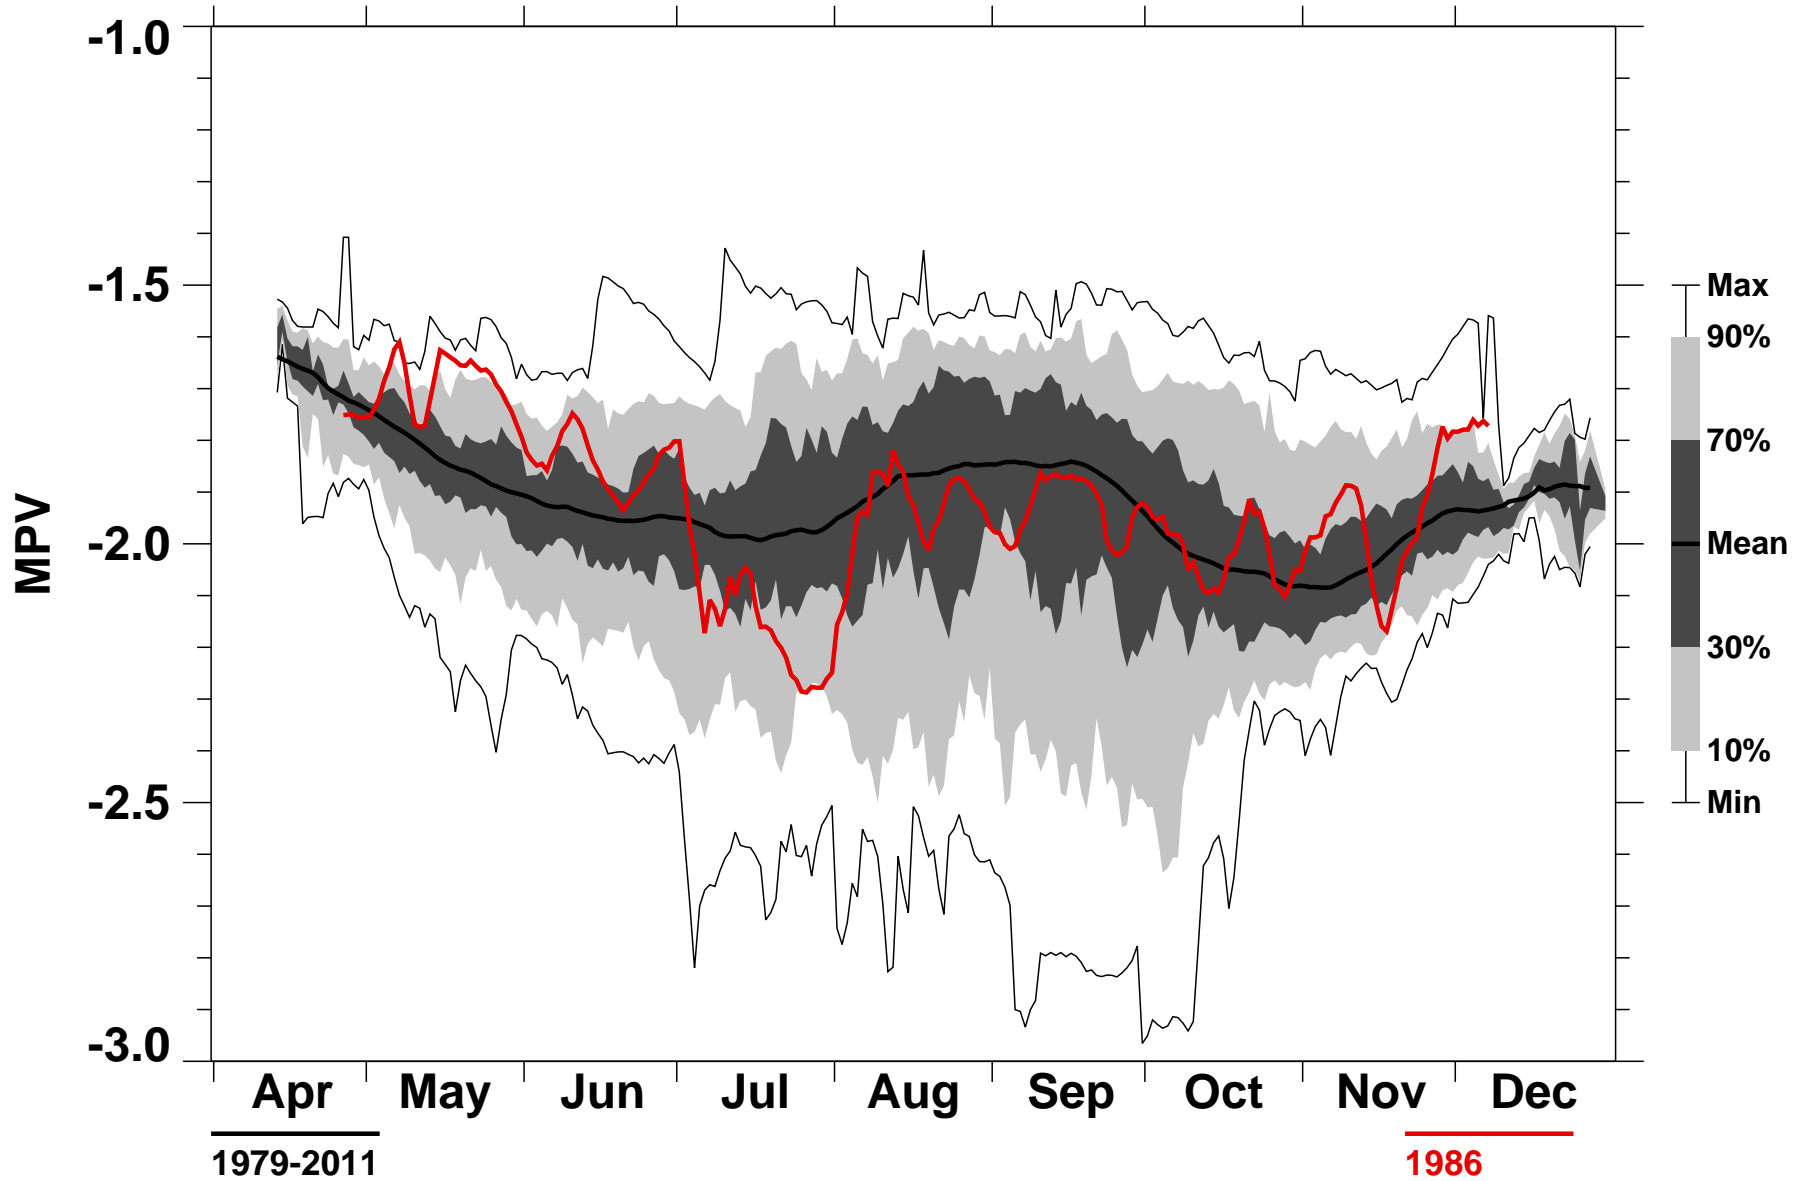

# SH Vortex Edge 460 K MERRA

P. Newman (NASA), E. Nash (SSAI), S. Pawson (NASA)

5-day smoother applied