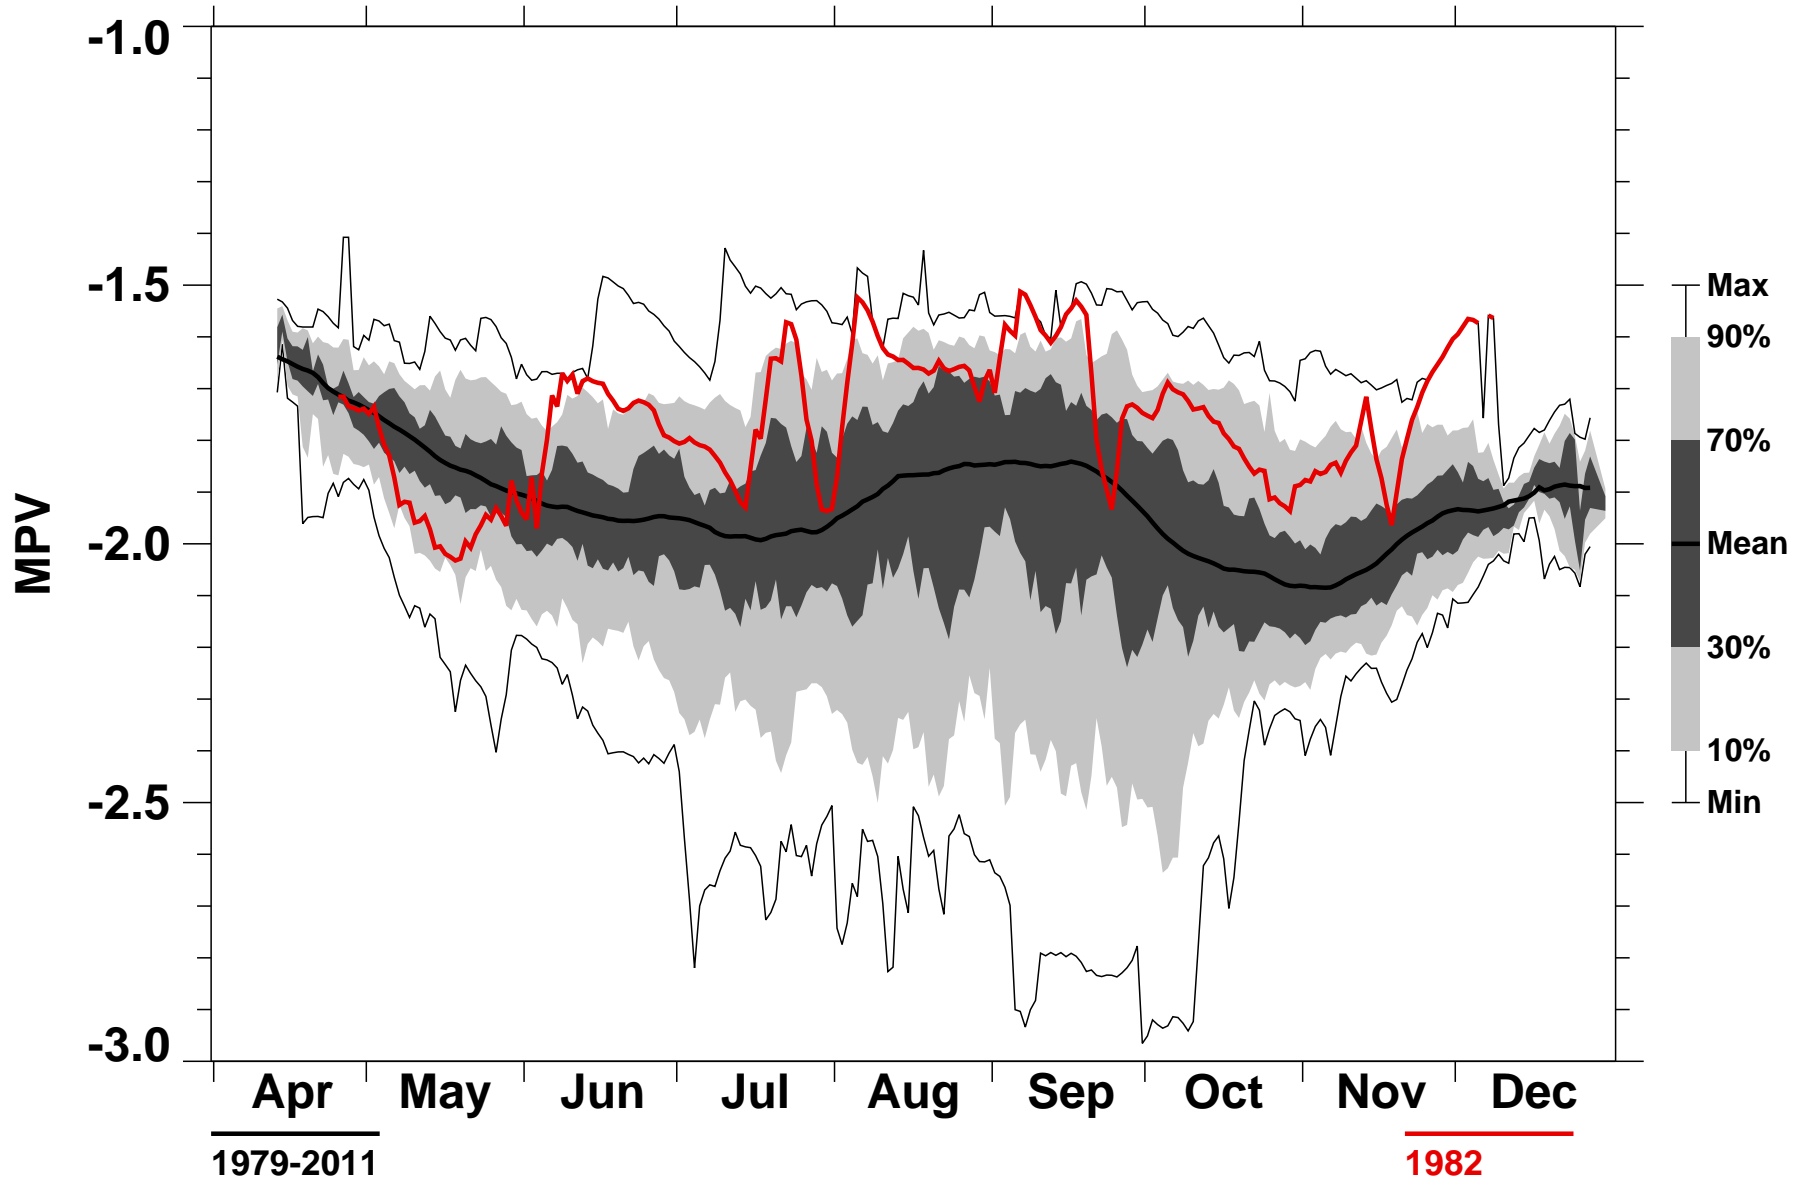

# SH Vortex Edge 460 K MERRA

P. Newman (NASA), E. Nash (SSAI), S. Pawson (NASA)

5-day smoother applied