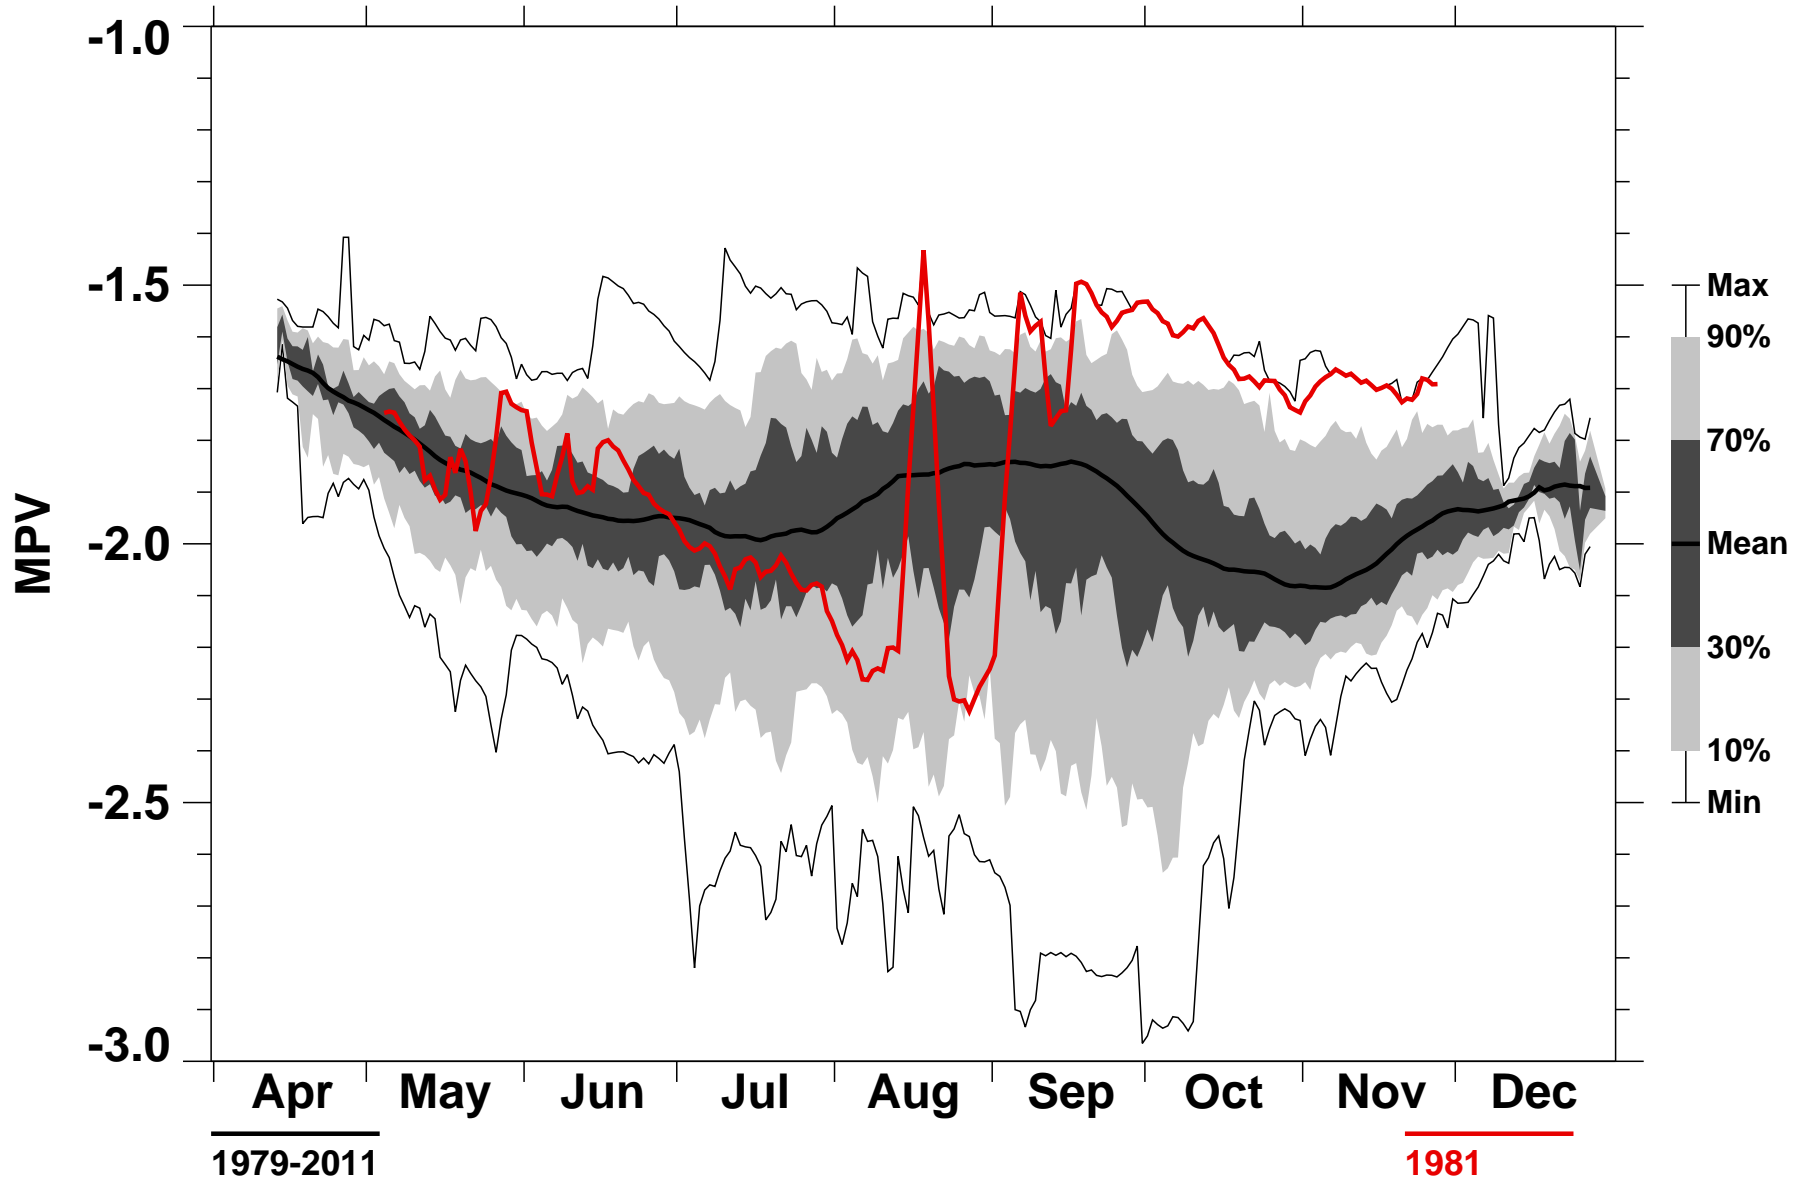

# SH Vortex Edge 460 K MERRA

P. Newman (NASA), E. Nash (SSAI), S. Pawson (NASA)

5-day smoother applied