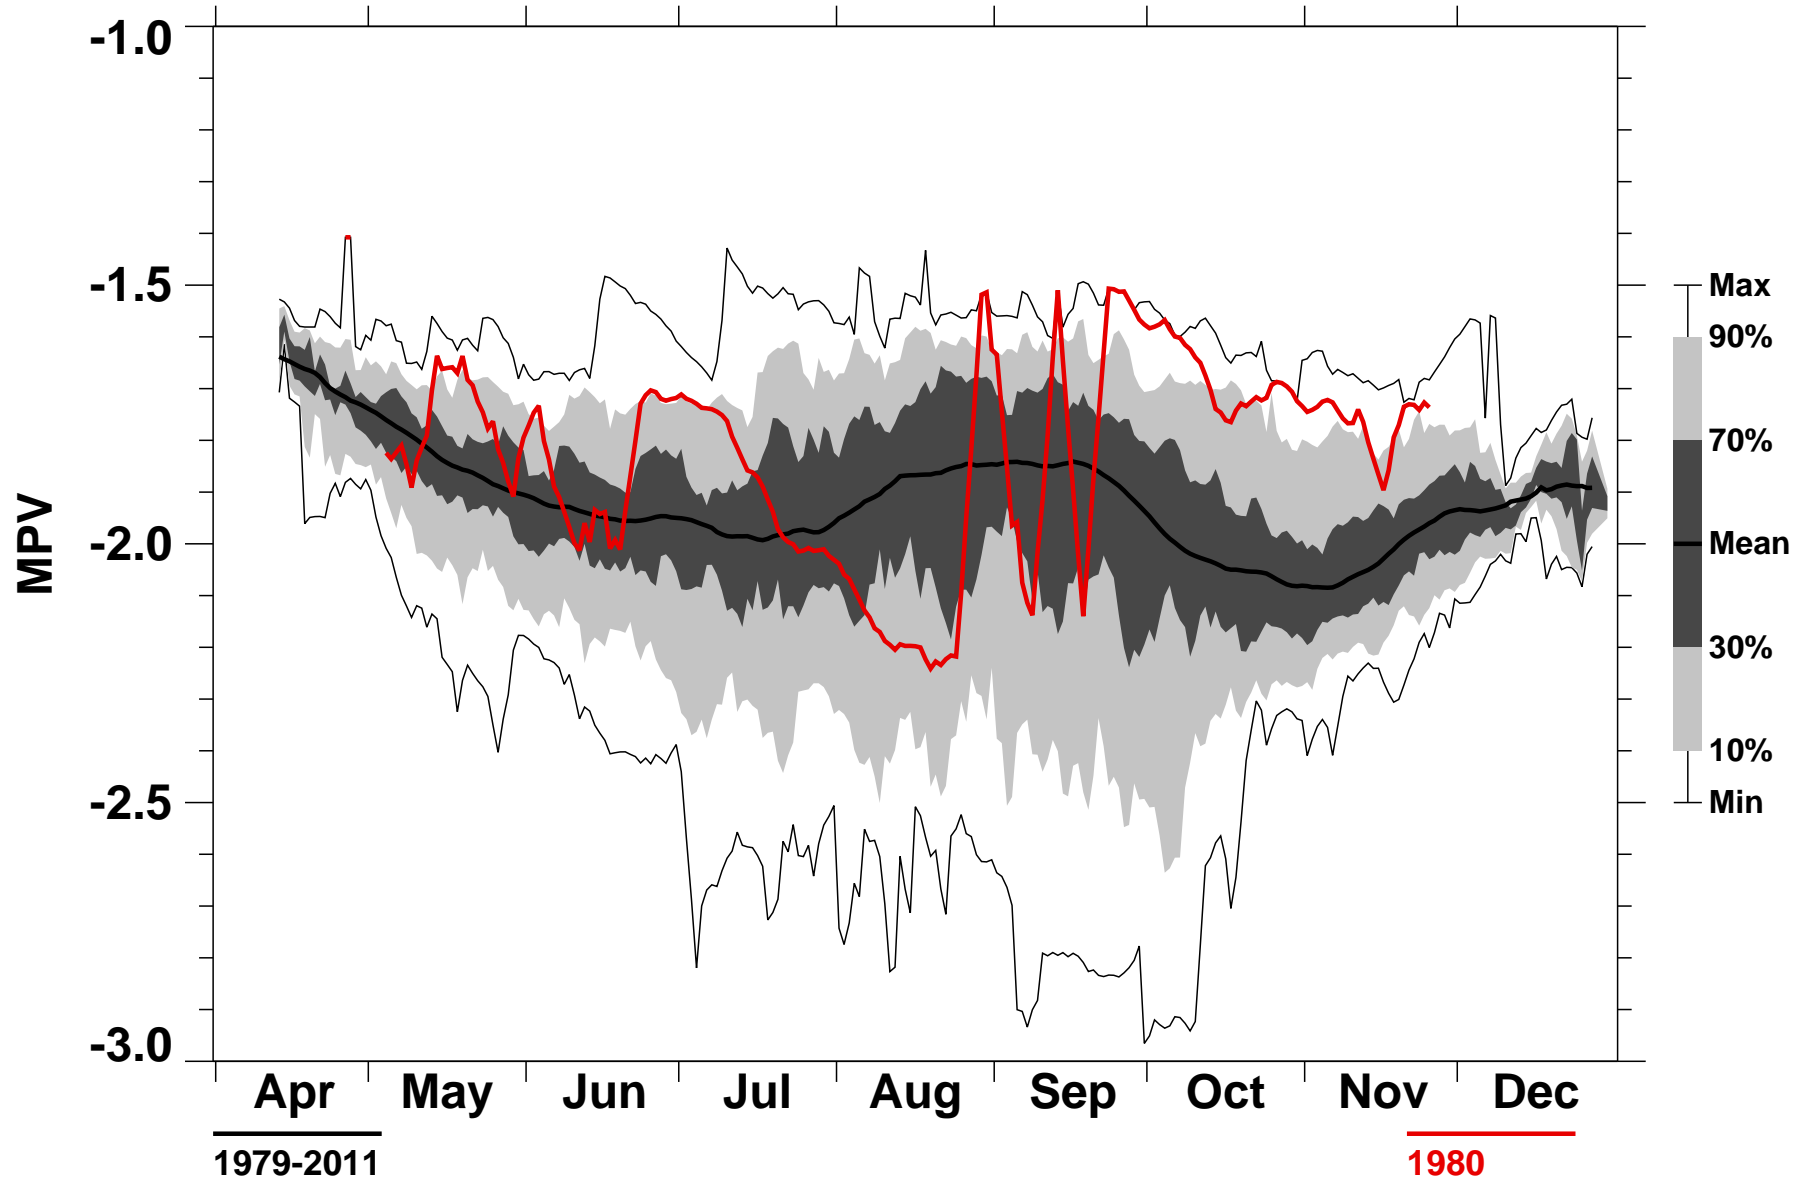

# SH Vortex Edge 460 K MERRA

P. Newman (NASA), E. Nash (SSAI), S. Pawson (NASA)

5-day smoother applied