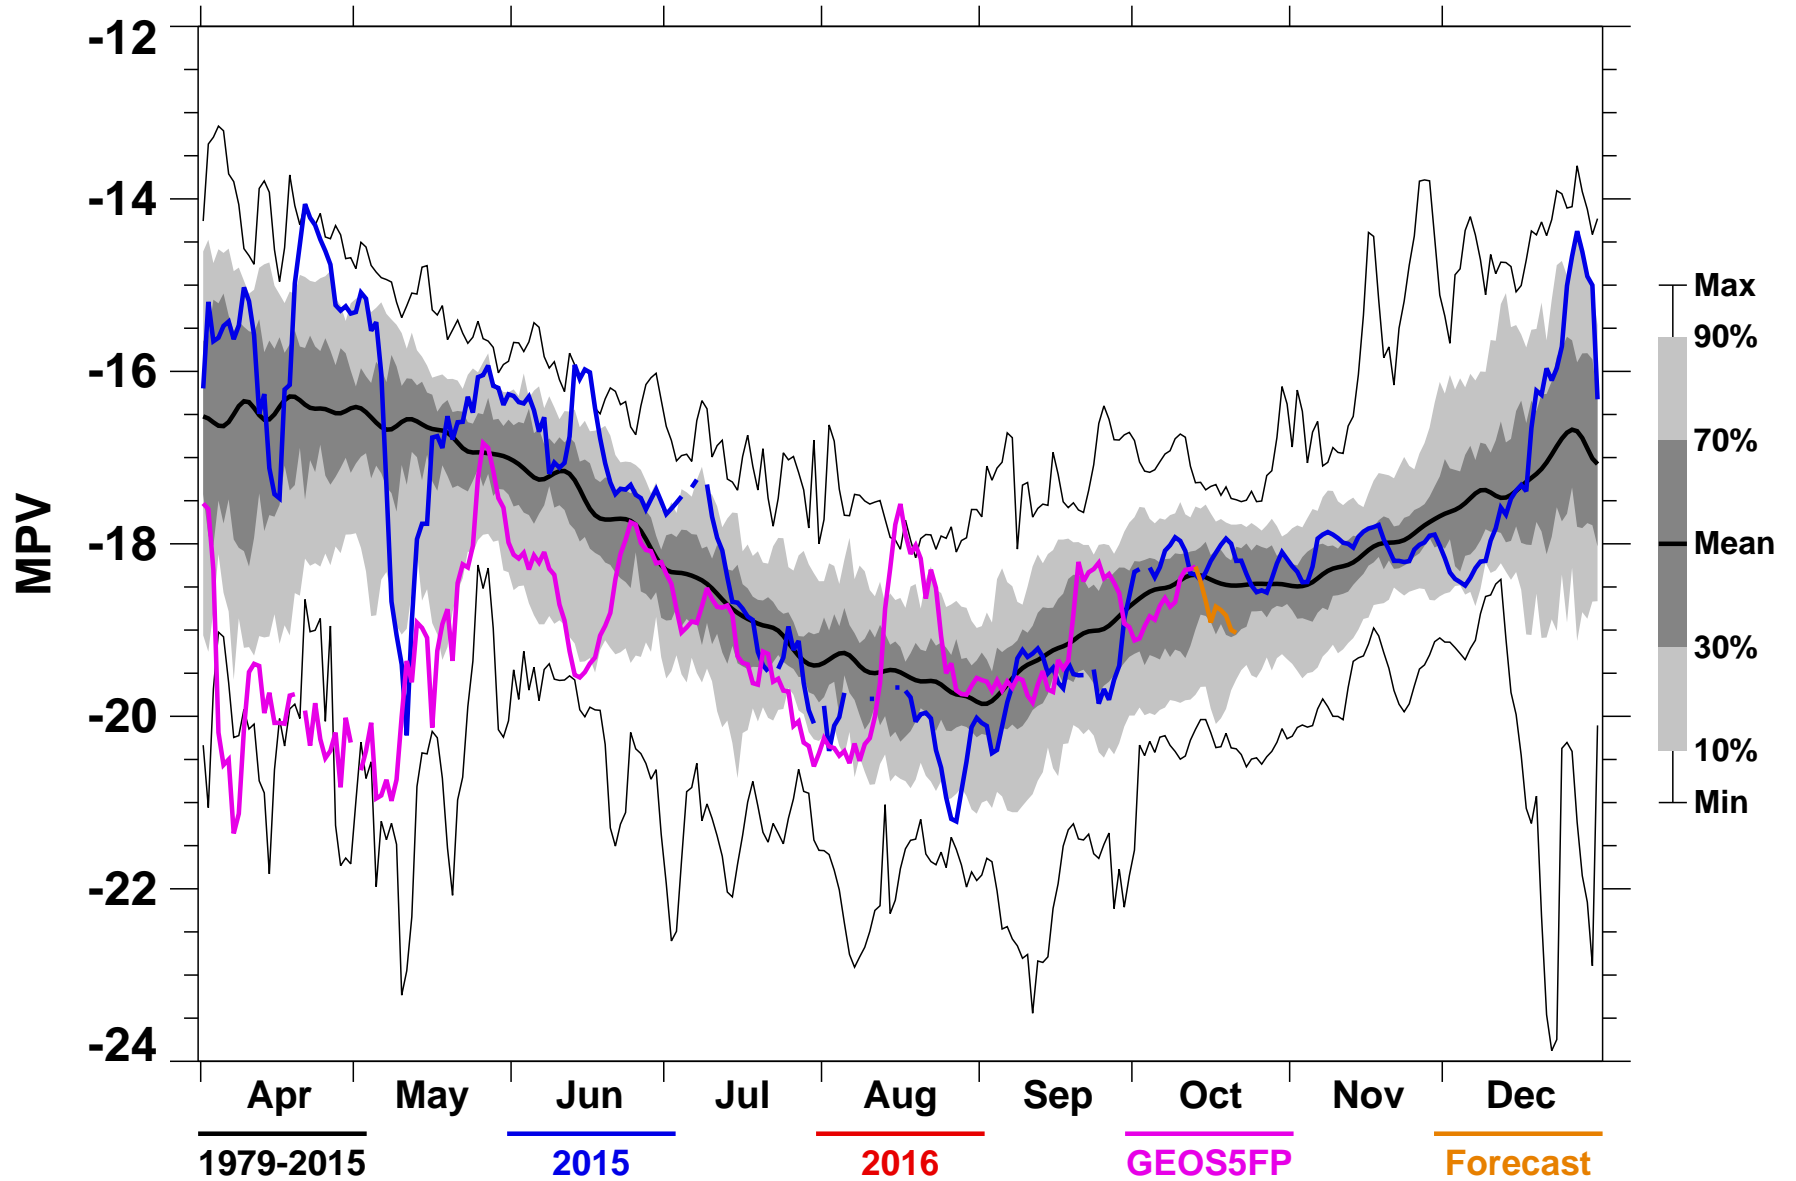

SH Vortex Edge 360 MERRA

P. Newman (NASA), E. Nash (SSAI), S. Pawson (NASA)

2016-10-20T11:03:37Z